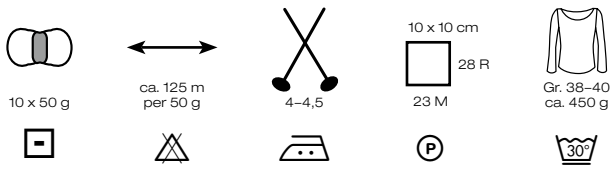

321*

301

* NEU/NEW

LANA GROSSA GmbH

Ingolstädter Straße 86 · 85080 Gaimersheim · Tel. +49 (0)8458 61-0 · Fax +49 (0)8458 61-36 · www.lana-grossa.de

LINARTE Art. 771

40 % Viskose, Rayon
 30 % Baumwolle, Cotton
 20 % Leinen, Linen
 10 % Polyamid, Polyamide