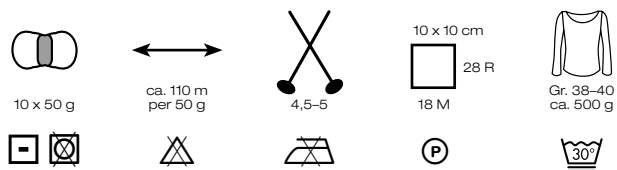

LANA GROSSA

DODICI Art. 1473

65 % Baumwolle, Cotton
25 % Viskose, Viscose
10 % Leinen, Linen