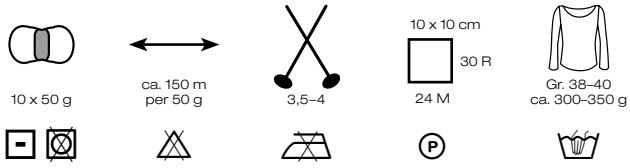

**CAPRI** Art. 1476

55 % Baumwolle, Cotton  
30 % Polyamid, Polyamide  
15 % Seide, Silk

\* NEU/NEW

**CAPRI** Art. 1476

55 % Baumwolle, Cotton  
 30 % Polyamid, Polyamide  
 15 % Seide, Silk

\* NEU/NEW

**LANA GROSSA GmbH**