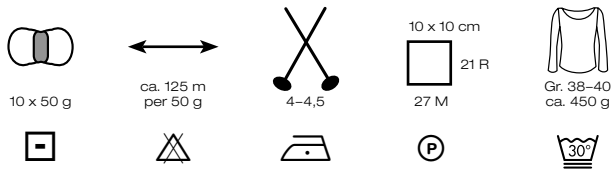

PIMA Art. 1343

100 % Baumwolle (PIMA), Cotton (PIMA)

* NEU

LANA GROSSA GmbH

Ingolstädter Straße 86 · 85080 Gaimersheim · Tel. +49 (0)8458 61-0 · Fax +49 (0)8458 61-36 · www.lana-grossa.de

LANA GROSSA

PIMA Art. 1343