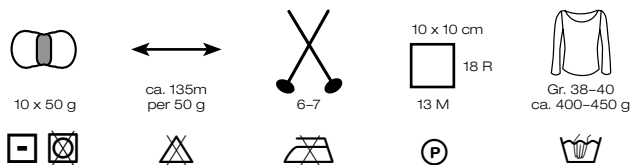

## ALPACA MODA Art. 1208

74 % Alpaka (Baby), Alpaka (Baby)  
 13 % Schurwolle (Merino), Virgin Wool (Merino)  
 13 % Polyamid, Polyamide

\* NEU