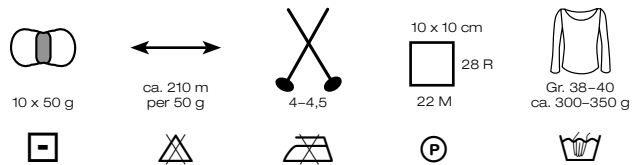

## PUNO DUE Art. 1486

63 % Baumwolle, Cotton  
37 % Baby Alpaka, Baby Alpaca

\* NEU

**LANA GROSSA GmbH**

Ingolstädter Straße 86 · 85080 Gaimersheim · Tel. +49 (0)8458 61-0 · Fax +49 (0)8458 61-36 · [www.lanagrossa.de](http://www.lanagrossa.de)