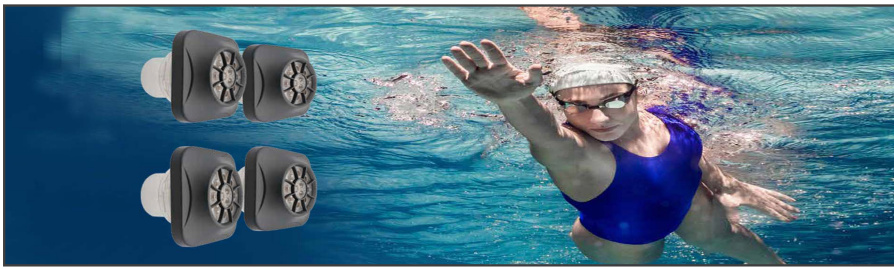

Grundkonstruktion Galvanisierter Stahlrahmen  
ABS-Bodenwanne inkl.  
Dämmung Vollschaum-Isolierung  
HI-Thermo-Abdeckung mehrteilig, Kindersicherung  
Winterschutzhülle inkl.  
XL-Unterwasserspot inkl.  
Wasserlinien-LEDs 14  
LED-Reglerbeleuchtung inkl.  
Handlauf (Edelstahl) 2  
HeatPump-ready inkl.  
Schwimmangel Base inkl.

## TURBO™ SCHWIMMDÜSEN FÜRS TÄGLICHE TRAINING

Patentierte Power-Flow Gegenstromdüsen im **Wabendesign** sorgen für gleichmäßigen, kraftvollen Wasserstrahl ohne Verwirbelungen. Die Positionierung zielt auf den Schulter- und Brustbereich - ideal für gleichmäßige Dauer-Schwimmeinheiten.