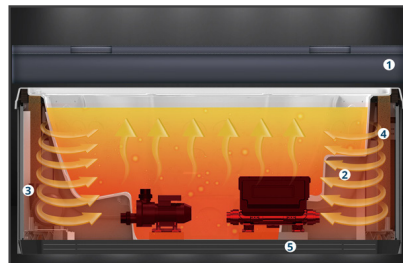

## ENERGIE EFFIZIENZ

**5-stufiges „Platinum-Lock“ Vollschaum Isoliersystem** - basierend auf jahrzehntlang bewährter Kühlschranks-Iso-Technologie:

- Isolierte ABS-Kunststoffwanne
- Dreilagige Wärmeschutz Verkleidung
- Platinum Lock Isoliermaterial aus 25 mm hochdichtem Schaumstoff und einem 1 mm starken Alu-Hitzeschild
- Konische HI-Abdeckung mit Andruckgurte, versperrbar
- Weichzell-Vollausschäumung