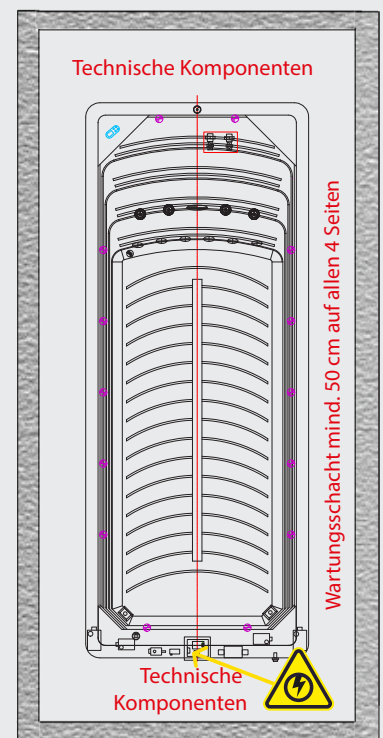

VERLÄNGERTE GARANTIE:

- 7 Jahre - Schalenkern
- 5 Jahre - Schalenoberfläche
- 2 Jahre - Technik, Elektronik, Rohrleitungen, Undichtheiten, Verkleidung & Abdeckung