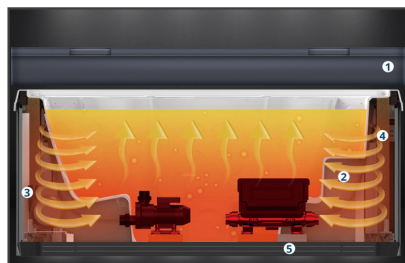

ENERGIE EFFIZIENZ

5-stufiges „Platinum-Lock“ Vollschaum Isoliersystem - basierend auf jahrzehntelang bewährter Kühlschrankschrank-Isolier-Technologie:

- Isolierte ABS-Kunststoffwanne
- Dreilagigen-Wärmeschutz Verkleidung
- Platinum Lock Isoliermaterial aus 25 mm hochdichtem Schaumstoff und einem 1 mm starken Alu-Hitzeschild
- Konische HI-Abdeckung mit Andruckgurte, versperrbar
- Weichzell-Vollausschäumung