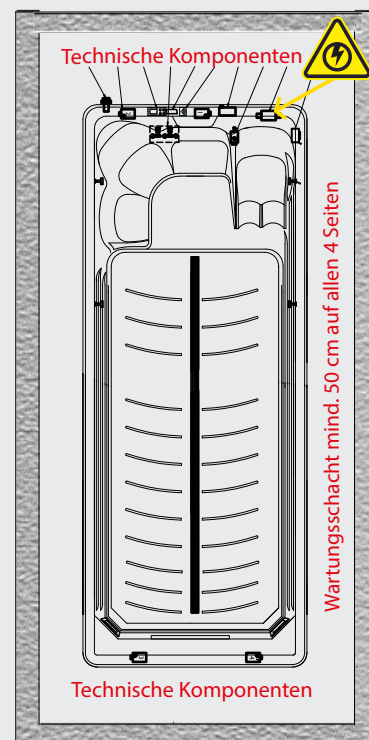

BAUSEITIGE VORAUSSETZUNGEN

- ✓ **STROM:** 5 poliges Kabel / 2,5mm² Drahtstärke / 3 x 16 Amp. C-Sicherung (bei max. 25 m Kabellänge); Anschluss direkt an die Steuerungsbox des Pools
- ✓ **WASSER:** kein fixer Anschluss für Zu- oder Ablauf; Entleerung mittels Tauchpumpe
- ✓ **UNTERGRUND:** absolut eben und befestigt; idealerweise 15cm Betonplatte mit einer Flächenbelastung von ca. 600 - 800 kg/m²
- ✓ **ZUGÄNGLICHKEIT:** freier Zugang zum Aufstellort (Kranein-bringung, Zufahrt, Gebäude, Bäume, Hochleitungen) muss gewährleistet sein
- ✓ **POOL-ABDECKUNG:** achten Sie bereits bei der Planung auf die Positionierung, Ablage und Bedienung der Abdeckung
- ✓ **EIN- UND VERBAU:** der Technikbereich muss für Wartungsarbeiten zugänglich bleiben - idealerweise auf allen 4 Seiten; Schacht darf nicht geflutet werden

>>> siehe modellspezifische Architektenzeichnung!