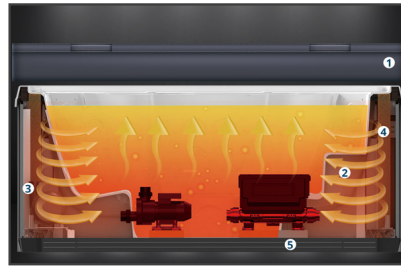

ENERGIE EFFIZIENZ

5-stufiges „Platinum-Lock“ Vollschaum Isoliersystem - basierend auf jahrzehntlang bewährter Kühlschrankschrank-Isolier-Technologie:

- Isolierte ABS-Kunststoffwanne
- Dreilagigen-Wärmeschutz Verkleidung
- Platinum Lock Isoliermaterial aus 25 mm hochdichtem Schaumstoff und einem 1 mm starken Alu-Hitzeschild
- Konische HI-Abdeckung mit Andruckgurte, versperrbar
- Weichzell-Vollausschäumung