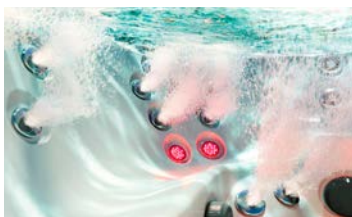

Multi-Filtration
System

INFRAROT-THERAPIE

Wassermassage kombiniert mit der belebenden und regenerativen Kraft von Rotlicht entfalten optimale Wirkung tief unter der Haut.

POWERPRO™ DÜSEN

Der perfekte Mix aus Luft und Wasser in perfekter Anordnung für jeden Muskel garantiert eine regulierbare und zielgerichtete Hydromassage.

CLEARRAY O³ SYSTEM

Hygienisch sauberes und glasklares Wasser durch die Kombination von O³ und UV verringern die Beigabe von Aufbereitungsmitteln auf ein Minimum.

INFINITY EDGE WASSERFALL

Der lange LED-beleuchtete Wasserfall verleiht dem modernen Design des Pool extra Flair und erlaubt sanfte Nacken- und Schultermassagereinheiten.

Jacuzzi® Luxury Features

- 2 Infrarot- & Rotlichtstrahler am Massageplatz
- ProTouch™ Bedienpaneel inkl. App-Nutzung
- 39 PowerPro™ Massagedüsen
- 2 ProStream™ Filterpumpen á 2 PS
- 250 W Zirkulationspumpe
- 2,7 kW Heizung
- 3 Air Control Regler
- EGO³ Kartuschen-Filtration
- ClearRay™ Ozongenerator mit UV-C Strahlen für eine duale Desinfektion
- 2 ProLite™ XL - LED-Multicolor-Spots
- LED Infinity Edge Wasserfall
- Außenkanten in weißer LED Beleuchtung
- Quick-Drain zur raschen Entleerung
- SmartTub™ App-Steuerung & Kontrolle über eine Mobilfunkverbindung inkl. Sensoren

EIN NEUER MEILENSTEIN DER WELLNESS-WELT

Eine Therapie, die unter die Haut geht.

Harmonisch abgestimmt: Hydrotherapie, Infrarot- und Rotlicht
Patenterte Technologie - exklusiv von Jacuzzi

VERJÜNGUNG & ENTSPANNUNG ZUGLEICH
Infrarot- und Rotlicht entfalten tief unter der Hautoberfläche ihre Wirkung und lindern so Schmerzen und verbessern den Bewegungsumfang.