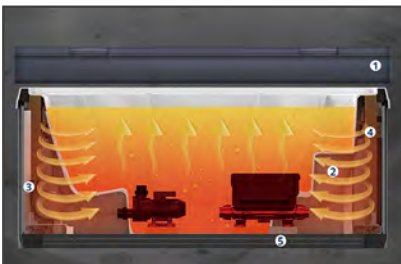

ENERGIE EFFIZIENZ

5-stufiges „**Platinum-Lock**“ **Vollschaum-Isoliersystem** - basierend auf jahrzehntelang bewährter Kühlschranks-Isolations-Technologie:

- **Abdeckung** aus hochdichtem Kernschaum, verstärkt, falt- & versperrbar
- **Vollschaum-Innenisolierung** als die energieeffizienteste Dämmung auf dem Markt
- **Thermo-Shield** 3-Lagen Aluverbund-Verkleidung, wetterfest
- **Platinum-Lock Iso-Material** - 25mm hochdichter Schaumstoff & 1mm Alu-Hitzeschild
- **Solide Kunststoffwanne** als Stützsystem und Hilfe gegen Wärmeverlust & Nagerbiss