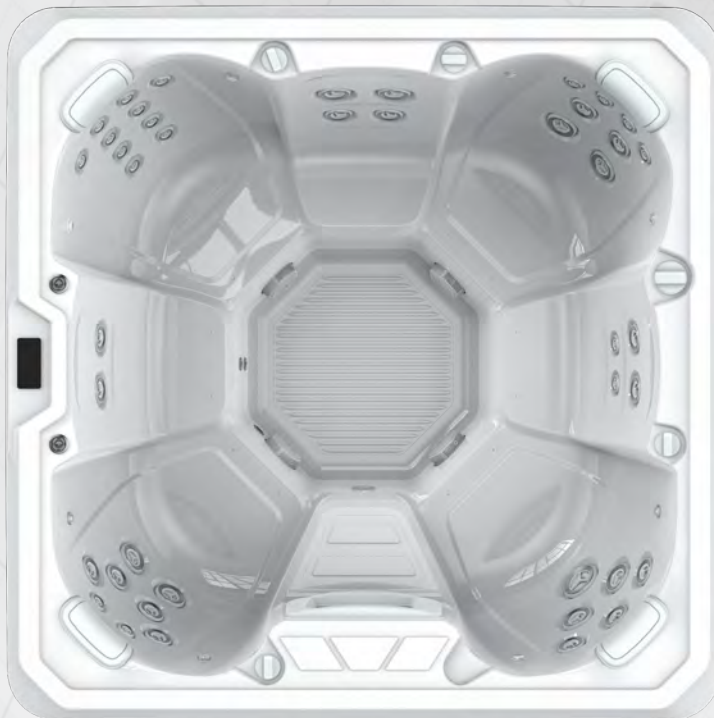

MAKE
YOUR
LIFE A
HOLIDAY

WHIRLPOOL INFINITY 5.3

6 - 7 PERSONEN MIT EINSTIEG

Maße	212 x 212 x 92 cm
Leergewicht	320 kg
Wassermenge	1185 l
Massage-Pumpen	2 x 3 PS
Massage-Düsen	42 Edelstahl
Heizung	3 kW
Desinfektion	ASD - Aktivsauerstoff mit Einwaschkammer, wartungsfrei
Umwälzung	0,25 PS Zirkulationspumpe
Reinigung	2 x EGO ³ Filterkartuschen
Bedienung	TouchDisplay TP 10 inkl. Wifi und App-Nutzung
Regeltechnik	1 Umlenker, 3 Luftbeimenger
Grundkonstruktion	Druckimprägniertes Hartholz mit Auflagenstützen
Bodenwanne	isolierte, wasserabweisende ABS-Kunststoffwanne
Schale	Glasfaser verst. Sanitäracryl
Dämmung	5-stufiges „PlatinumLock“ Vollschaum-Isoliersystem
HI-Thermo-Abdeckung	geteilt mit Kindersicherung
Verkleidung	Thermo-Shield 3-Schicht Aluminium-Verbund
Wasser-Fontainen	2 LED-beleuchtet, regelbar
LED-Beleuchtung	1 XL Unterwasserspot 8 Wasserlinien-LEDs Reglerbeleuchtung

ALPINE white <i>Schale</i>	LUX dark grey <i>Abdeckung</i>	ALU ash black <i>Verkleidung</i>

2024
BEST
PREIS
Garantie

MEGASTORES
BETA-WELLNESS.COM

WHIRLPOOL
SWIM SPA
SAUNA

VOLLAUSSTATTUNG & QUALITÄT

EDELSTAHL HYDROJETS

Das innovative **Düsen-Design** ermöglicht optimalen Sitzkomfort ohne Druckstellen am Körper für ultimative Entspannung

- flacher Zylinderkörper
- Wasserdruckregelung
- Gewinde für leichtes ein- und ausschrauben
- Single-Rotationsdüsen in 4 Größen

Optimale Anordnung am Platz zur Massage der verschiedensten Muskelgruppen: Nacken, Beine, Rücken & Fuß-reflexzonen

STUFEN & BODEN DESIGN

Gerillter, **rutschfester Stufen- und Bodenbelag** für einen sicheren Ein- und Ausstieg