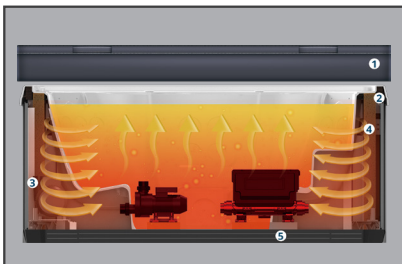

SPIN - MASSAGEDÜSEN

Präzisionsgefertigte **Hydrotherapie-düsen aus Edelstahl** sorgen für kraftvolle Wasserdruckpunkte am Körper, lockern Muskeln und bieten Entspannung.

- Wasserdruckregelung
- Gewinde für leichtes ein- und ausschrauben
- Single-Rotations-Jets in 3 Größen
- Single-Directional Jets in 2 Größen, regelbar

Eine durchdachte **Anordnung am Platz**

zur Massage der unterschiedlichsten Muskelgruppen: Schulter, Nacken, Rücken, Beine & Fußreflexbereich.

STUFEN & BODEN DESIGN

Rutschfeste Stufen- und Bodenoberfläche gewährleistet einen sicheren Ein- und Ausstieg

SPATECH™ MIT WIFI APP

Einfache **SpaTech™ Bedienung mit App-Anbindung** für die Kontrolle aller Funktionen und Energiespar-Modi

ENERGIE EFFIZIENZ

5-stufiges Energiespar-Isoliersystem - innovatives Zusammenspiel aller Komponenten für minimalen Energieaufwand im Dauerbetrieb:

- **Abdeckung** aus hochdichtem Kernschaum, verstärkt, falt- & versperrbar
- **Edge Foaming** - aufgesprühte Randschaumisolierung für ein zugfreies, hitzedichtetes System
- **Thermo-Shield** 3-Lagen Aluverbund-Verkleidung, wetterfest
- **Platinum-Lock Iso-Material** - 25mm hochdichter Schaumstoff & 1mm Alu-Hitzeschild
- **Solide Kunststoffwanne** als Stützsytstem und Hilfe gegen Wärmeverlust & Nagerbiss