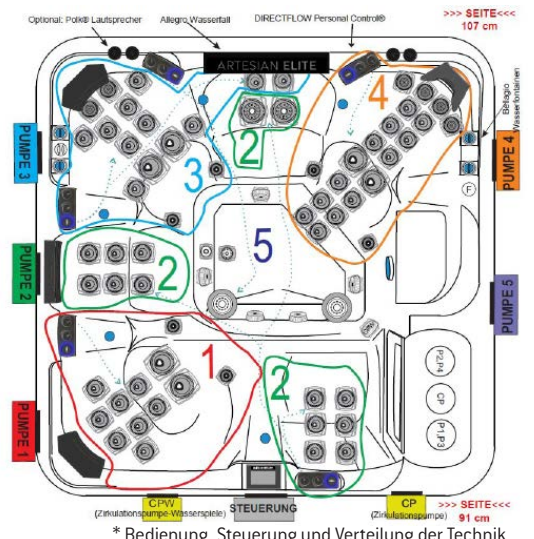

ARTESIAN ELITE

ERLEBEN SIE DAS ULTIMATIVE

PIPER GLEN

... der geselligste aller Luxuspools!

| | |
|------------------------------------|--------------------|
| Maße (cm) | 231 x 231 x 91/107 |
| Massageplätze | 6 |
| Leergewicht (kg) | 441 |
| Wasservolumen (l) | 1.580 |
| PowerFlow™ Massagedüsen | 65 |
| Massagepumpen | 5 |
| DirectFlow™ Einzelplatzsteuerungen | 5 |

DESIGN SCHALE

EGO³ FILTERSYSTEM

COVER DESIGN

OPTIONALE ERGÄNZUNGEN:

POLK SOUNDSYSTEM

PREMIUM POLK SOUNDSYSTEM - inkl. 4 Hochtöner, Subwoofer, Radio, Aux-In, USB, Bluetooth-Anbindung & 2 Außenlautsprecher (optional)

COVERMOTION™ - Schiebeabdeckung & Terrassenerweiterung

ZUBEHÖR - Abdeck- und Einstiegshilfen, Stufen, pH-Dosieranlage, Kissen, etc.

MIDNIGHT GLOW

BAUSEITIGE VORAUSSETZUNGEN

- ✓ **STROM:** 5-poliges Kabel / 2,5 mm² Drahtstärke, 3 x 16 A C-Sicherung bei max. 25 m Kabellänge
- ✓ **WASSER:** kein fixer Anschluß für Zu- oder Ablauf; Entleerung mittels Tauchpumpe oder Schlauch
- ✓ **UNTERGRUND:** absolut eben, befestigt und vollflächig - Pool darf nicht hängen - verdichtetes Kiesbett, Betonplatten, etc.; Gummi- oder XPS-Platten gleichen Unebenheiten aus und sorgen für Vibrationsunterbindung auf Terrassen; Flächenbelastung liegt bei rund 450 kg/m²
- ✓ **ZUGÄNGLICHKEIT:** achten Sie auf freien Zugang zum Aufstellort (Bäume, Gebäude, Stufen, Durchgangsbreiten- und -höhen für Poolwagen mit Pool, etc.)
- ✓ **EIN- UND VERBAU:** der Technikbereich (siehe Grafik) muß für etwaige Wartungsarbeiten zugänglich bleiben; achten Sie auf die Entwässerung des Schachtes
- ✓ **ABDECKUNG:** achten Sie auf die Bedienung und Positionierung des Covers

Details bitte immer im Vorfeld mit dem Vertrieb und anhand der „Allgemeinen Aufstellungsrichtlinien für Whirlpools“ abklären.

VERKLEIDUNG MONARCH™ BLACK

VERKLEIDUNG MONARCH™ GREY

VERKLEIDUNG MONARCH™ JAVA-BRAUN