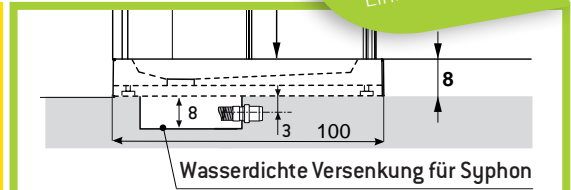

SERVICE ÖSTERREICHWEIT

ECKE 100 X 70 L/R STATT € 7.950,- € 5.790,-	ECKE 120 X 70 L/R STATT € 8.250,- € 5.990,-	ECKE 140 X 70 L/R STATT € 8.450,- € 6.190,-
ECKE 100 X 80 L/R STATT € 8.050,- € 5.890,-	ECKE 120 X 80 L/R STATT € 8.350,- € 6.090,-	ECKE 140 X 80 L/R STATT € 8.550,- € 6.290,-
ECKE 100 X 90 L/R STATT € 8.250,- € 5.990,-	ECKE 120 X 90 L/R STATT € 8.550,- € 6.190,-	ECKE 140 X 90 L/R STATT € 8.750,- € 6.390,-

- AUFPREIS: Thermostat Armatur € 120,-
- AUFPREIS: Option Chromotherapie € 250,-
- AUFPREIS: Nischen-Ausführung L/R € 600,-
- Lieferung frei Bordsteinkante € 180,-
- Lieferung & Standmontage € 890,-
- Flachtassen-Montage vom Installateur!
- Modelle als Fertigdusche OHNE Dampffunktion & Display - € 850,-

Optische Änderungen, Satzfehler sowie technische Änderungen behalten wir uns vor. Ausstattung kann je nach Modell variieren. Abbildungen sind Symbolfotos und müssen nicht alle Ausstattungsdetails wiedergeben. Maße können geringfügig abweichen. Hergestellt nach Iso-Norm 9001:2000, CE-geprüft.