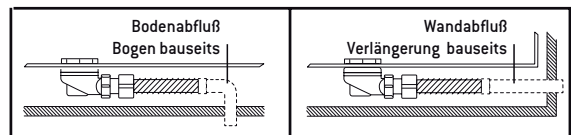

SERVICE ÖSTERREICHWEIT

ECKE 100 X 70 L/R STATT € 7.950,- € 5.790,-	ECKE 120 X 70 L/R STATT € 8.250,- € 5.990,-	ECKE 140 X 70 L/R STATT € 8.450,- € 6.190,-
ECKE 100 X 80 L/R STATT € 8.050,- € 5.890,-	ECKE 120 X 80 L/R STATT € 8.350,- € 6.090,-	ECKE 140 X 80 L/R STATT € 8.550,- € 6.290,-
ECKE 100 X 90 L/R STATT € 8.250,- € 5.990,-	ECKE 120 X 90 L/R STATT € 8.550,- € 6.190,-	ECKE 140 X 90 L/R STATT € 8.750,- € 6.390,-

- AUFPREIS: Thermostat Armatur € 120,-
- AUFPREIS: Option Chromotherapie € 250,-
- AUFPREIS: Nischen-Ausführung L/R € 600,-
- Lieferung frei Bordsteinkante € 180,-
- Lieferung & Standmontage € 890,-
- Flachtassen-Montage vom Installateur!
- Modelle als Fertigdusche OHNE Dampffunktion & Display - € 850,-

Optische Änderungen, Satzfehler sowie technische Änderungen behalten wir uns vor. Ausstattung kann je nach Modell variieren. Abbildungen sind Symbolfotos und müssen nicht alle Ausstattungsdetails wiedergeben. Maße können geringfügig abweichen. Hergestellt nach Iso-Norm 9001:2000, CE-geprüft.