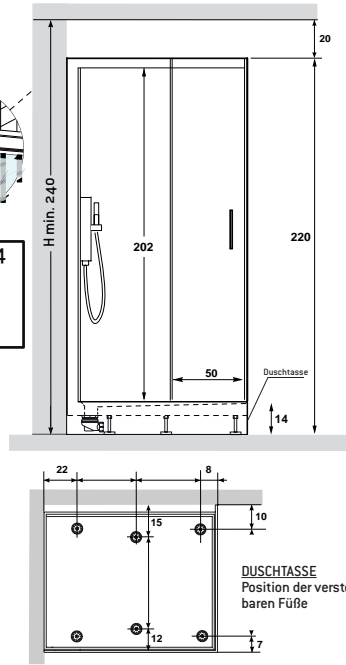

9 Größen - LINKS / RECHTS  
 von 100 - 140 cm Länge / 220 cm Höhe  
 auch als NISCHEN-EINBAU

**NISCHEN EINBAU**

### TECHNISCHE DATEN

- Flexschläuche - G1/2" Gewinde
- Abflussrohr DM 40 mm
- AC 220 V (50 Hz), 16 Ampere
- Dampfgenerator 2,2 kW mit autom. Entkalkungsfunktion
- Betriebsdruck: 1,5 - 3,0 bar
- Wassertemperatur: 60 °C
- 8 mm Einscheiben-Sicherheitsglas
- 8 mm ESG-Schiebetüren
- Standmontage bei Modell mit 14 cm Tassenhöhe (STANDARD)
- Verstellbare Tassenfüße zum Nivellieren
- Modellspezifische Technikdaten entnehmen Sie bitte der separaten Anleitung!