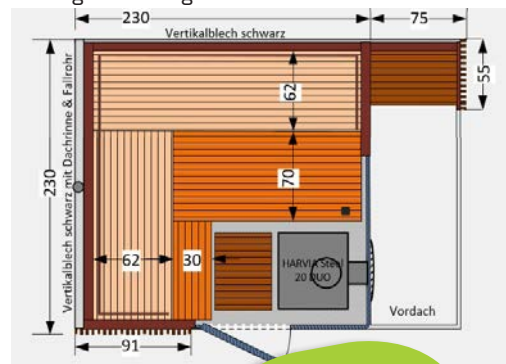

LIEFER- &
MONTAGE
SERVICE

ÖSTERREICHWEIT
(OHNE KRAN)

990,-

7 AUSSTELLUNGEN IN ÖSTERREICH

STIERMARK

0316 81 61 53
Weblinger Gürtel 20
8054 Graz

WIEN / NÖ

01 69 81 334
Marktstraße 19
2331 Vösendorf/Wien

SALZBURG

0664 244 71 87
Franz-Brötzner-Straße 11 - 17
5071 Wals / Salzburg

KÄRNTEN

0660 21 66 640
IGP Süd 25
9100 Völkermarkt

TIROL

0660 58 98 908
Eduard-Bodem-Gasse 1
6020 Innsbruck

VORARLBERG

0676 308 38 21
Industriestraße 41
6971 Hard bei Bregenz

ÖBERÖSTERREICH

07243 520 74
Franz-Zola-Straße 7
4600 Wels

0800 0700 04

BETA-WELLNESS.COM