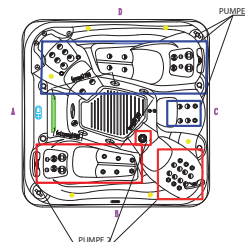

FARBOPTIONEN

ACRYLSCHALE -
White Pearl & Silver Marble
VERKLEIDUNG -
grau & graubraun
ABDECKUNG -
grau

TECHNISCHE ANFORDERUNGEN

Massagepumpen	Sicherung	Kabel Drahtquerschnitt
2	3 x 16 Amp. C-Sicherung	5-polig, 2,5 mm ² (max. 25 m Länge)

STROM: Neutralleiter muss sich auf der Neutralleiter-schiene befinden und immer (außer FI-Schalter) ungesichert bleiben; empfehlenswert ist ein eigener FI-Schutzschalter mit einem Auslösenennfehlerstrom von 10 - 30 mA; **WASSER:** Befüllung mittels Schlauch - kein fixer Wasseranschluss oder -ablauf; **UNTERGRUND:** eben, befestigt und vollflächig im Außenmaß des Whirlpools; **ZUGÄNGLICHKEIT:** der Wartungsbereich muss zugänglich bleiben - siehe separate Architektenzeichnung **WICHTIG:** Details entnehmen Sie bitte den allgemeinen Aufstellungsrichtlinien bzw. kontaktieren Sie unser Verkaufsteam.