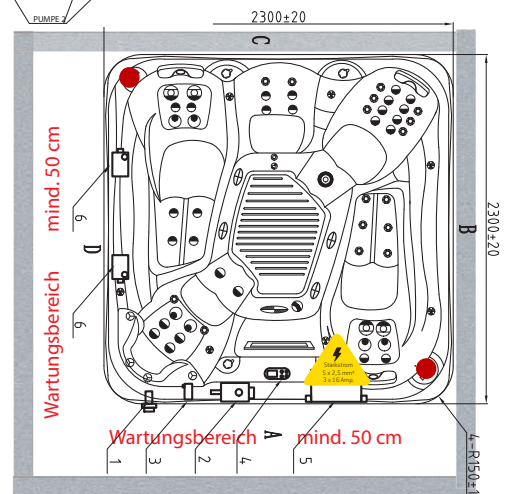

GARANTIE

- 5 Jahre Wannenoberfläche
- 3 Jahre elektr. Komponenten, Dichtheit, Leitungen
- Österreichweites Service

VERPACKUNG

- Whirlpool in Winter-Schutzhülle
- Abdeckung (Cover)
- Wasserpflge-Set

LIEFERUNG & MONTAGE € 790,- (inkl. MwSt)

BETA-WELLNESS.COM