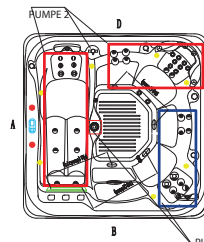

FARBOPTIONEN

ACRYLSCHALE -
White Pearl & Silver Marble
VERKLEIDUNG -
grau & graubraun
ABDECKUNG -
grau

TECHNISCHE ANFORDERUNGEN

Massagepumpen	Sicherung	Kabel Drahtquerschnitt
2	3 x 16 Amp. C-Sicherung	5-polig, 2,5 mm ² (max. 25 m Länge)

STROM: Neutralleiter muss sich auf der Neutralleiter-schiene befinden und immer (außer FI-Schalter) ungesichert bleiben; empfehlenswert ist ein eigener FI-Schutzschalter mit einem Auslösenennfehlerstrom von 10 - 30 mA; **WASSER:** Befüllung mittels Schlauch - kein fixer Wasseranschluss oder -ablauf; **UNTERGRUND:** eben, befestigt und vollflächig im Außmaß des Whirlpools; **ZUGÄNGLICHKEIT:** der Wartungsbereich muss zugänglich bleiben - siehe separate Architektenzeichnung **WICHTIG:** Details entnehmen Sie bitte den allgemeinen Aufstellungsrichtlinien bzw. kontaktieren Sie unser Verkaufsteam.