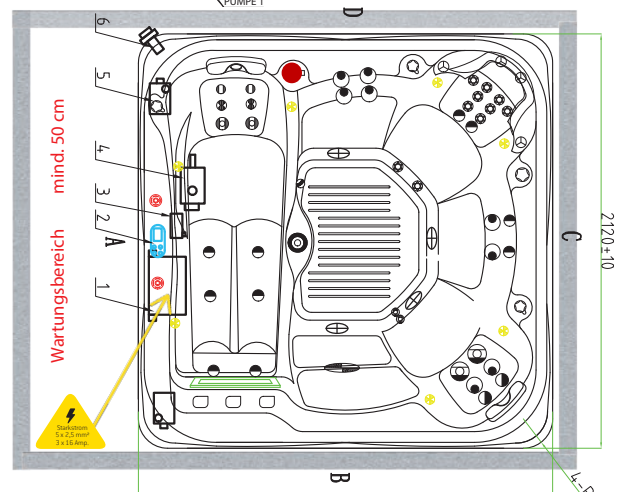

TECHNISCHE ANFORDERUNGEN

Massagepumpen	Sicherung	Kabel Drahtquerschnitt
2	3 x 16 Amp. C-Sicherung	5-polig, 2,5 mm² (max. 25 m Länge)

STROM: Neutralleiter muss sich auf der Neutralleiter-schiene befinden und immer (außer FI-Schalter) ungesichert bleiben; empfehlenswert ist ein eigener FI-Schutzschalter mit einem Auslösenennfehlerstrom von 10 - 30 mA; **WASSER:** Befüllung mittels Schlauch - kein fixer Wasseranschluss oder -ablauf; **UNTERGRUND:** eben, befestigt und vollflächig im Außmaß des Whirlpools; **ZUGÄNGLICHKEIT:** der Wartungsbereich muss zugänglich bleiben - siehe separate Architektenzeichnung **WICHTIG:** Details entnehmen Sie bitte den allgemeinen Aufstellungsrichtlinien bzw. kontaktieren Sie unser Verkaufsteam.

- 4 Zirkulationspumpe
- 3 Ozonator & Einwaschung
- 2 Bedienpaneel
- 1 Steuerbox
- 6 Wasserauslass-Ventil
- 5 Massagepumpen
- Wasser-Umlenventil