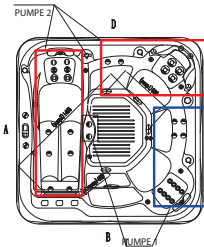

MASSAGEDÜSEN

5" Twinpuls und Singlepuls Jets, XL, rotierend

4" Twinpuls und Singlepuls Jets, L, rotierend

3" Twinpuls und Singlepuls Jets, rotierend

2" und 3" Akkupunktur Jets, direkt, verstellbar

FARBOPTIONEN

ACRYLSCHALE -
White Pearl & Silver Marble
VERKLEIDUNG -
grau & graubraun
ABDECKUNG -
grau

TECHNISCHE ANFORDERUNGEN

Massagepumpen	Sicherung	Kabel Drahtquerschnitt
2	3 x 16 Amp. C-Sicherung	5-polig, 2,5 mm ² (max. 25 m Länge)

STROM: Neutralleiter muss sich auf der Neutralleiter-schiene befinden und immer (außer FI-Schalter) ungesichert bleiben; empfehlenswert ist ein eigener FI-Schutzschalter mit einem Auslösenennfehlerstrom von 10 - 30 mA; **WASSER:** Befüllung mittels Schlauch - kein fixer Wasseranschluss oder -ablauf; **UNTERGRUND:** eben, befestigt und vollflächig im Außenmaß des Whirlpools; **ZUGÄNGLICHKEIT:** der Wartungsbereich muss zugänglich bleiben - siehe separate Architektenzeichnung **WICHTIG:** Details entnehmen Sie bitte den allgemeinen Aufstellungsrichtlinien bzw. kontaktieren Sie unser Verkaufsteam.