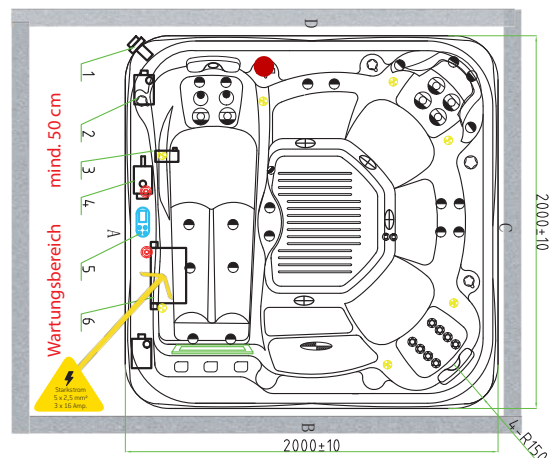

TECHNISCHE ANFORDERUNGEN

Massagepumpen	Sicherung	Kabel Drahtquerschnitt
2	3 x 16 Amp. C-Sicherung	5-polig, 2,5 mm² (max. 25 m Länge)

STROM: Neutralleiter muss sich auf der Neutralleiter-schiene befinden und immer (außer FI-Schalter) ungesichert bleiben; empfehlenswert ist ein eigener FI-Schutzschalter mit einem Auslösenennfehlerstrom von 10 - 30 mA; **WASSER:** Befüllung mittels Schlauch - kein fixer Wasseranschluss oder -ablauf; **UNTERGRUND:** eben, befestigt und vollflächig im Außenmaß des Whirlpools; **ZUGÄNGLICHKEIT:** der Wartungsbereich muss zugänglich bleiben - siehe separate Architektenzeichnung **WICHTIG:** Details entnehmen Sie bitte den allgemeinen Aufstellungsrichtlinien bzw. kontaktieren Sie unser Verkaufsteam.

- 4 Zirkulationspumpe
- 3 Ozonator & Einwaschung
- 5 Bedienpaneel
- 6 Steuerbox
- 1 Wasserauslass-Ventil
- 2 Massagepumpen
- Wasser-Umlen Ventil