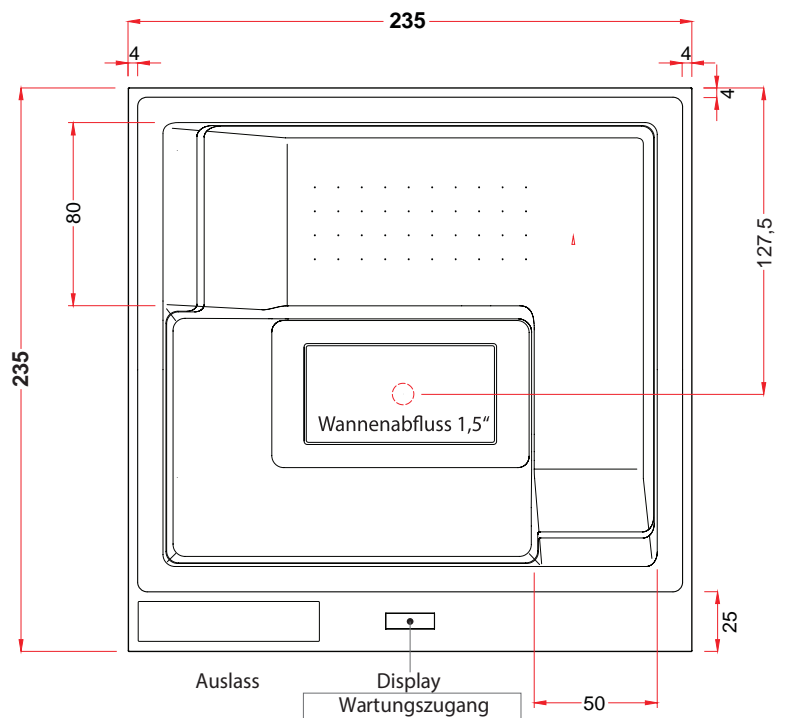

FREISTEHEND mit Seitenverkleidung für Innen & Außen