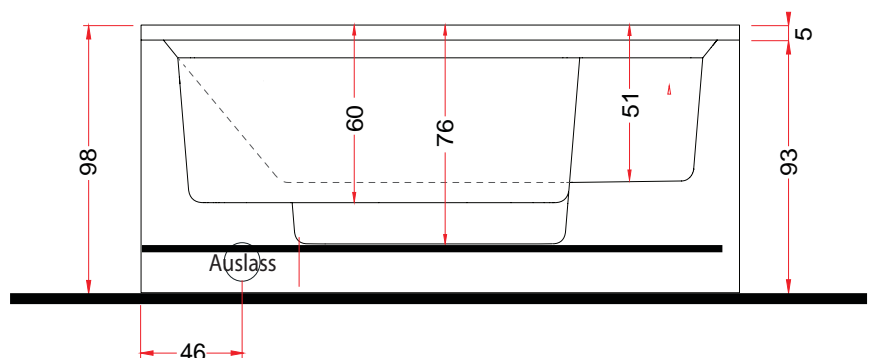

FREISTEHEND mit Seitenverkleidung für Innen & Außen