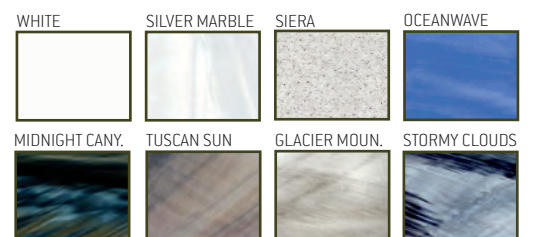

pflegeleichte Kunstleder- Abdeckung in 4 verschiedenen Farben; versperbar mit Kindersicherungsklipps

ACRYL WANNENSCHALEN

GRAFISCHE DRAUFSICHT

Position der Technik und Bedienelemente; Zugänglichkeit zum Wartungsbereich