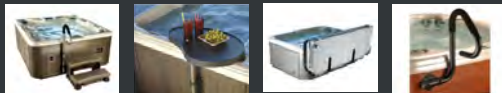

GARDEN SPAS

WISTERIA

EG03 FILTER

HELIX™ DÜSEN

LED MULTILICHT

213 x 213 x 91 cm
1.249 | Wasservolumen
4 Massageplätze
27 HELIX™ Massagedüsen

TECHNISCHE DATEN

| | |
|--------------------|--|
| Maße: | 213 x 213 x 91 cm |
| Massageplätze: | 4 Massageplätze inkl. Liege |
| Wassermenge: | 1.249 l |
| Leergewicht: | 331 kg |
| Schale: | Sanitär-Acryl - 8 Farben zur Wahl |
| Verkleidung: | Grandwood-Kunstholzoptik - 5 Farben zur Wahl |
| Abdeckung: | 10 cm starkt, faltbar inkl. Kindersicherung - 4 Farben zur Wahl |
| Massagedüsen: | 2 HELIX™-Düsen, teilweise rotierend, in Edelstahl |
| Verteilventil: | 1 |
| Luftbeimengregler: | 2 |
| Massagepumpe: | 2 PS - regelbar auf 2 Stufen |
| Desinfektion: | Crystal™ Ozon-Einwaschung |
| Filtersystem: | Ego ³ - Kartusche mit kupfer- und silberionen beschichtete Filtermedien |
| Heizung: | 2 kW Smart™ Titan |
| Steuerung: | Digitales-LCD Display, programmierbar |
| Beleuchtung: | LED-Mullicht-Unterwasserspot mit 7 Farb- und 3 Farbwechselmodi |
| Wärme-Dämmung: | Vollschaum-Isolierung mit Weichzellschaum |
| Garantieleistung: | 12 Jahre auf Wannenkern 7 Jahre auf Wannenoberfläche 2 Jahre auf Technik, Verrohrung und Dichtheit |

OPTIONALE ERGÄNZUNGEN

Einstiegshilfen & Zubehör: siehe Web-Shop!

Abdeckhilfen: verschiedene Varianten ja nach örtlichen Gegebenheit und Anforderungen - siehe Web-Shop!

Stufen: wartungsfreier Kunststoff, in 5 Farben - siehe Web-Shop!