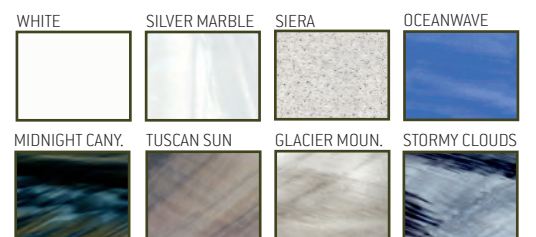

ACRYL WANNENSCHALEN