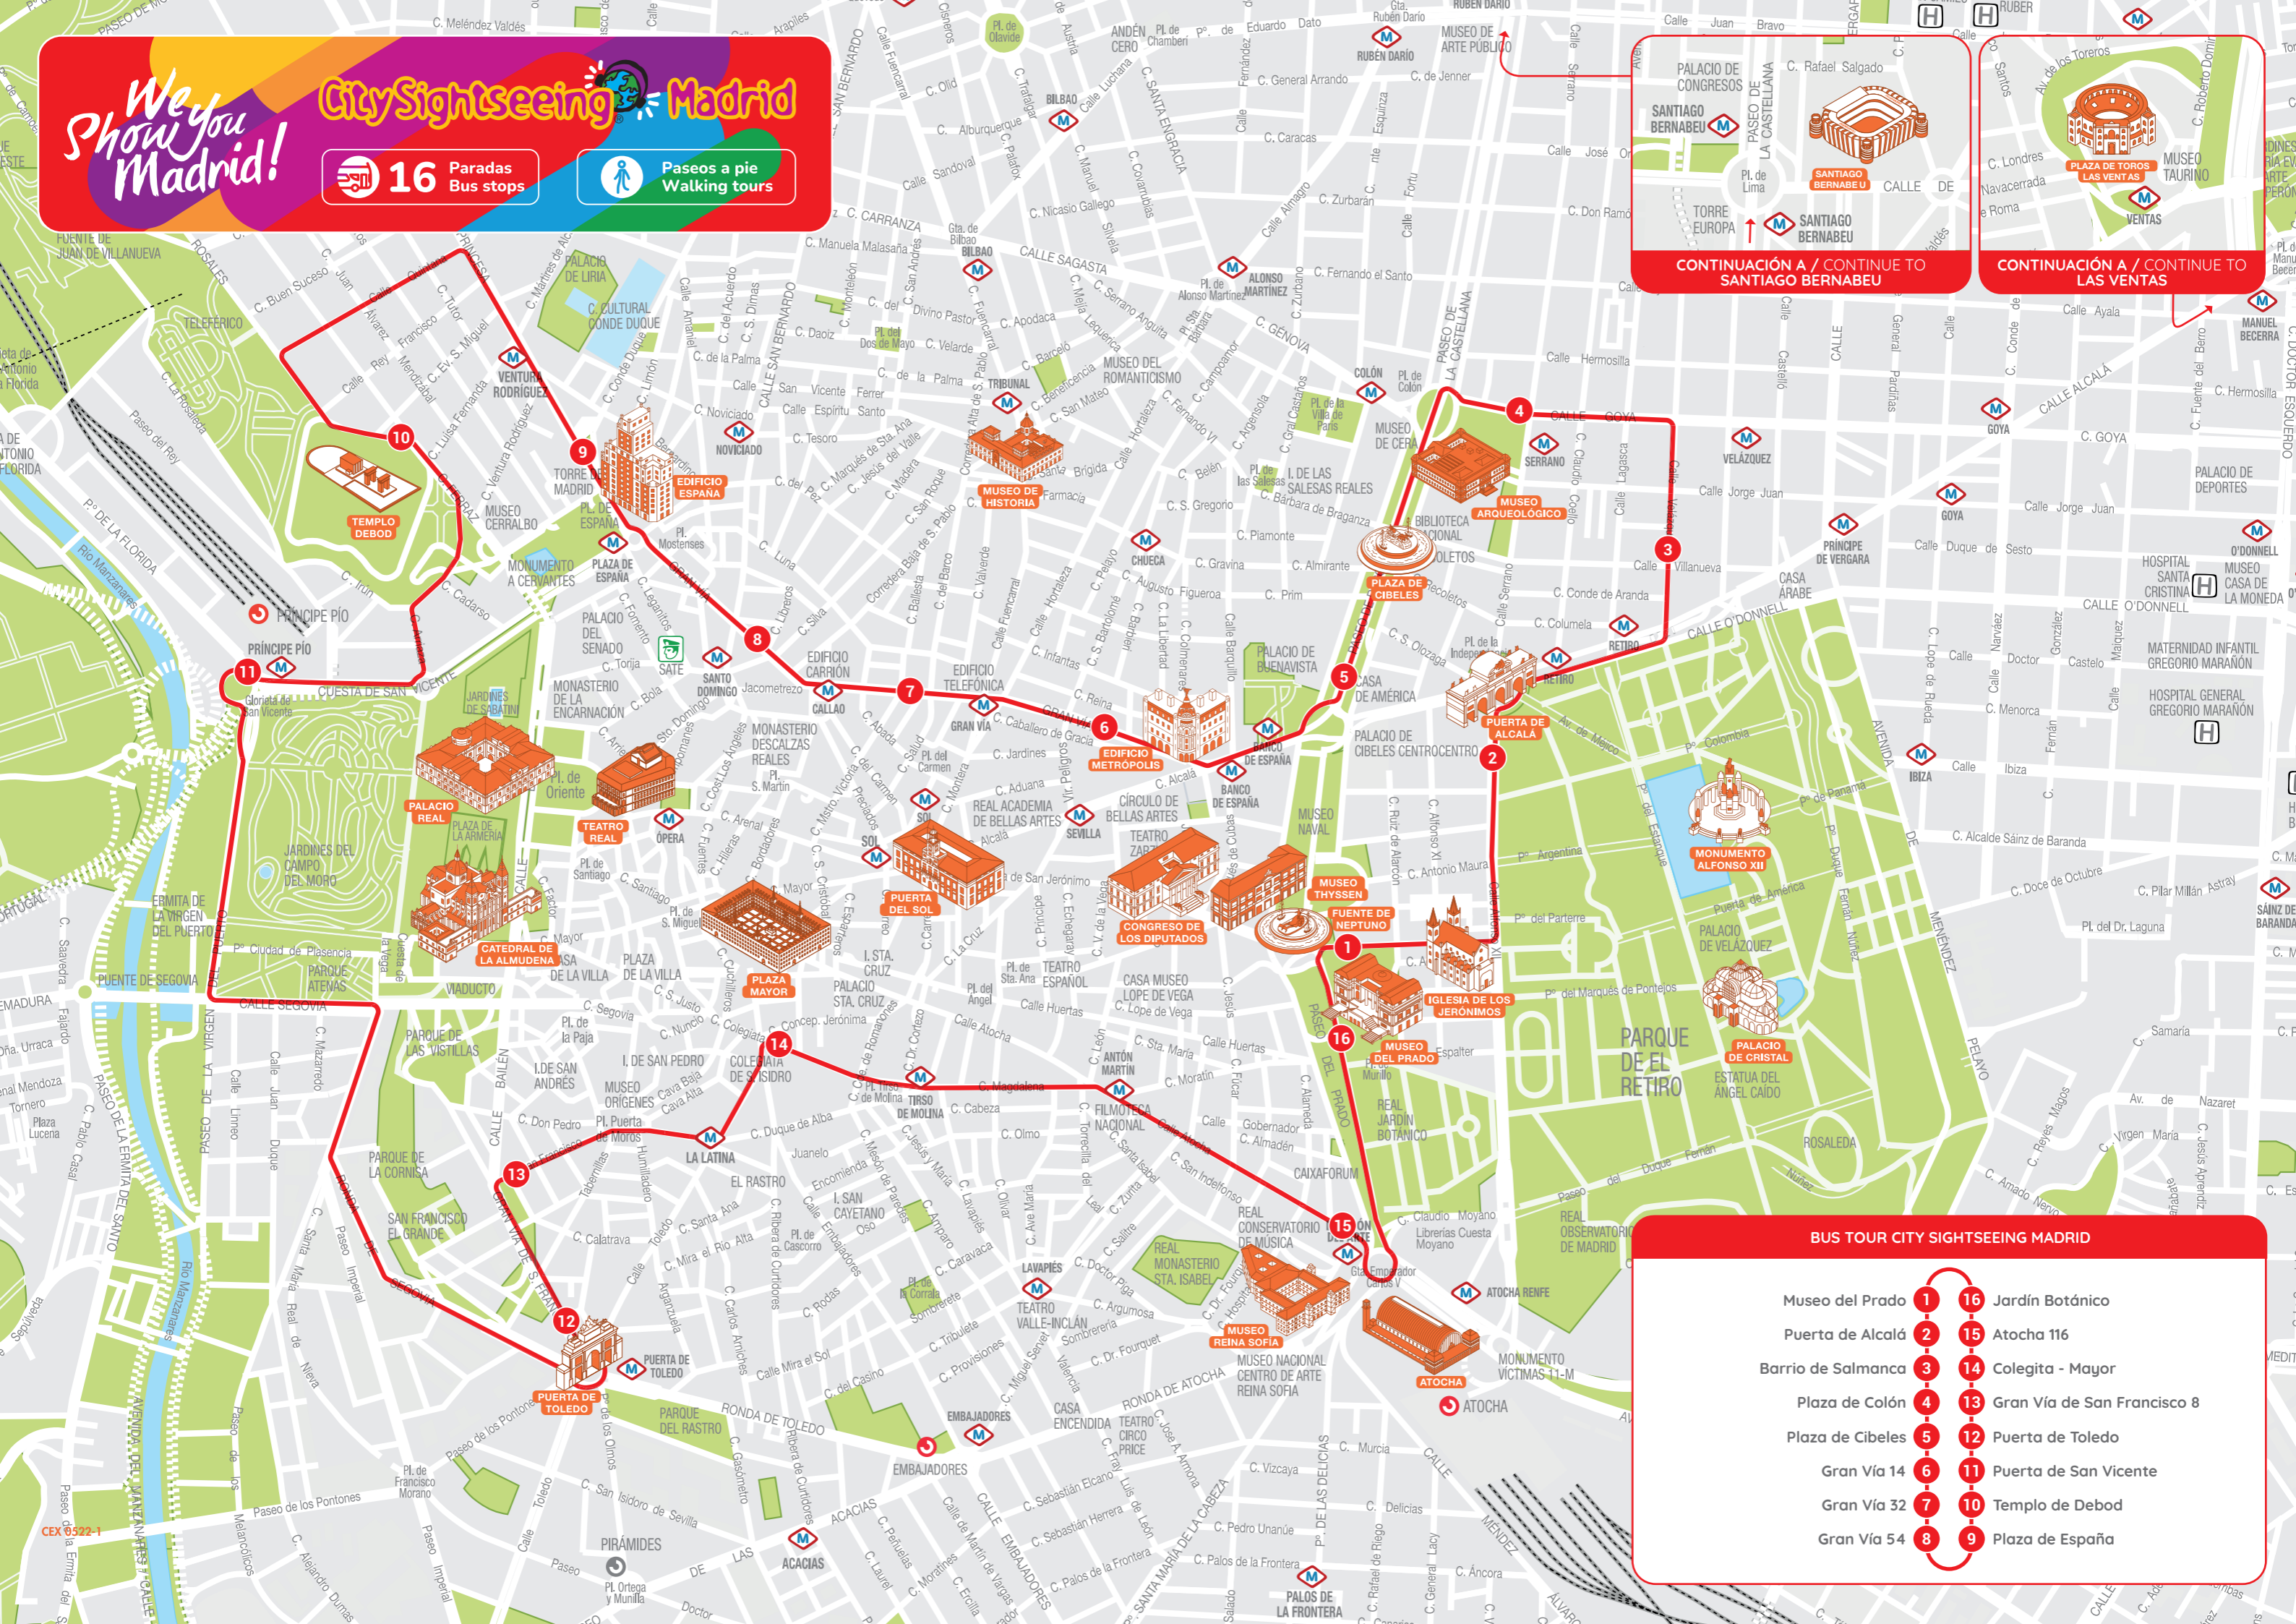

We Show You Madrid!

City Sightseeing Madrid

 16 Paradas Bus stops

 Paseos a pie Walking tours

CONTINUACIÓN A / CONTINUE TO SANTIAGO BERNABEU

CONTINUACIÓN A / CONTINUE TO LAS VENTAS

BUS TOUR CITY SIGHTSEEING MADRID

Museo del Prado	1	16	Jardín Botánico
Puerta de Alcalá	2	15	Atocha 116
Barrio de Salamanca	3	14	Colegita - Mayor
Plaza de Colón	4	13	Gran Vía de San Francisco 8
Plaza de Cibeles	5	12	Puerta de Toledo
Gran Vía 14	6	11	Puerta de San Vicente
Gran Vía 32	7	10	Templo de Debod
Gran Vía 54	8	9	Plaza de España