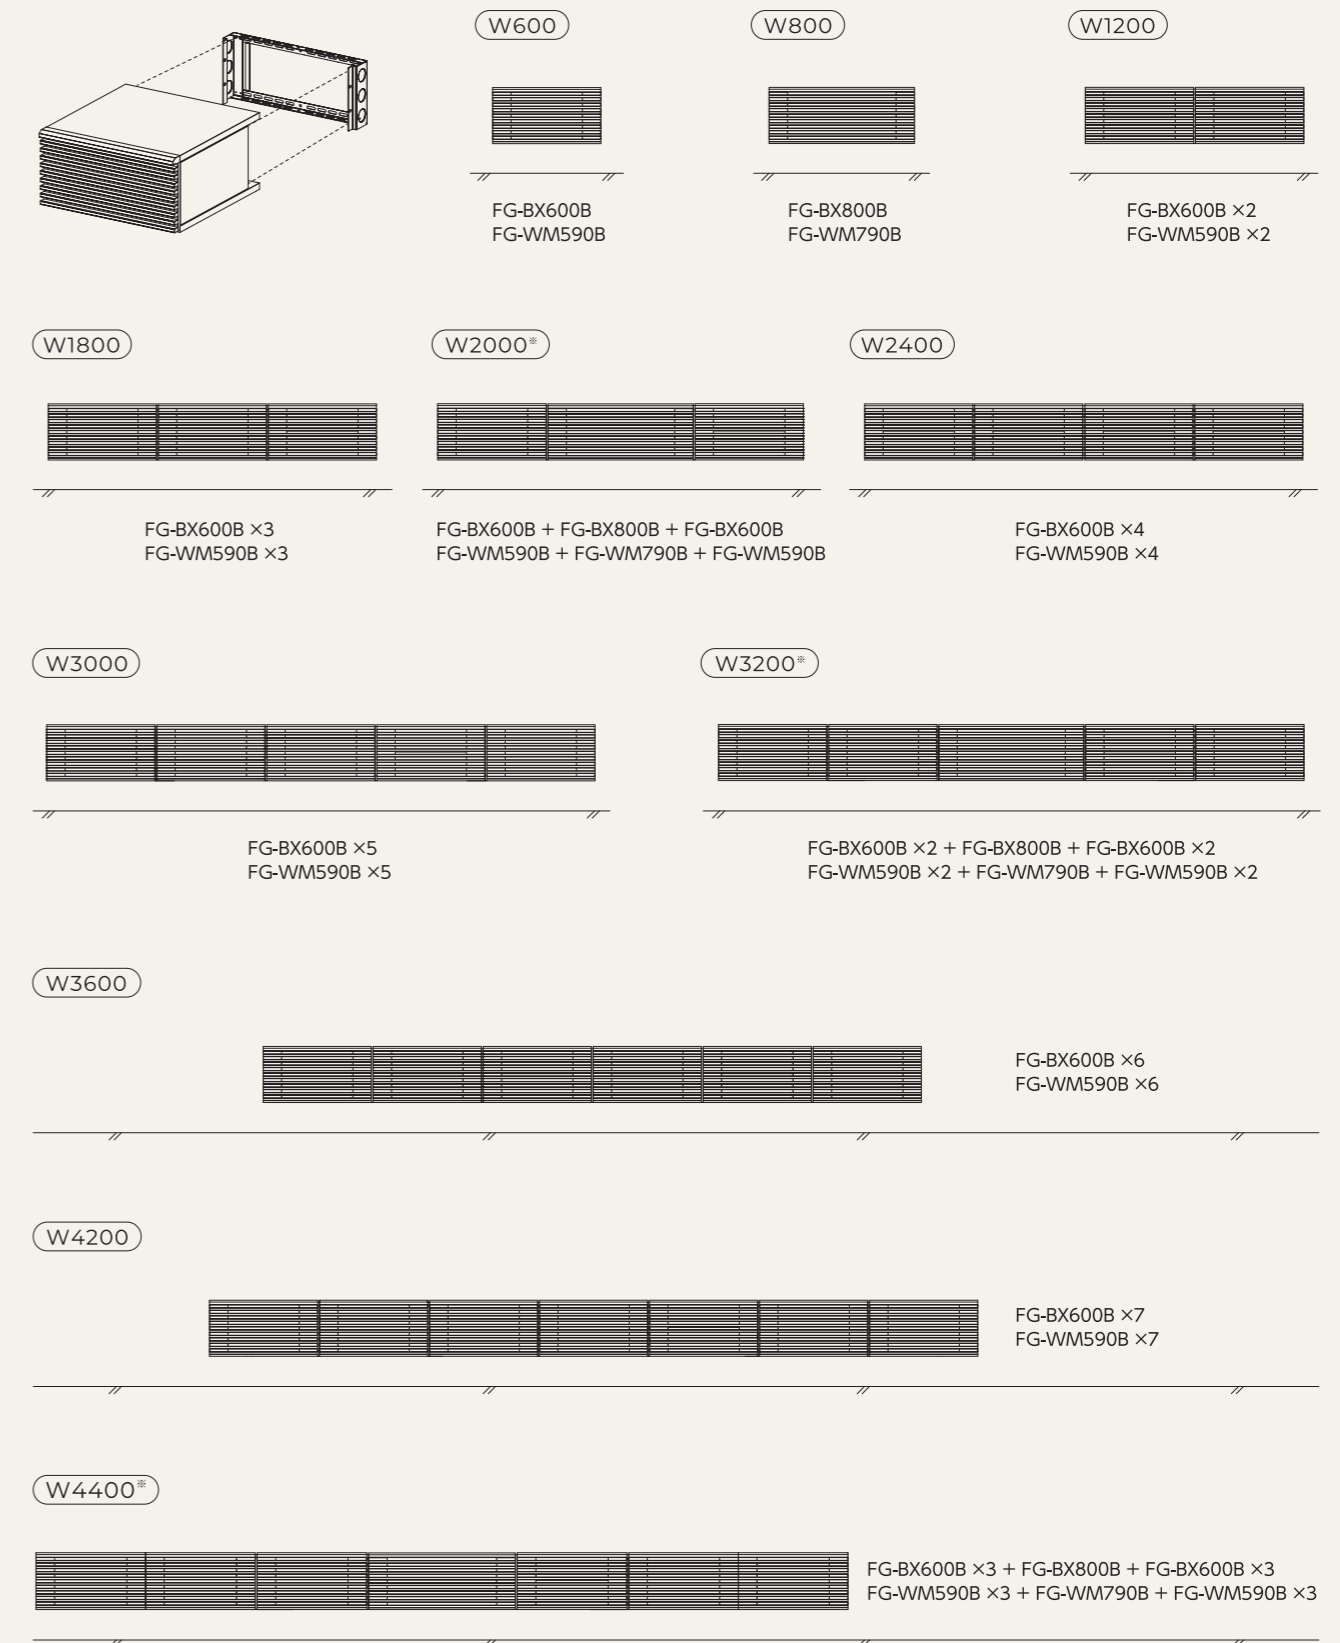

置型タイプ 《必須アイテム》ホームシアターラック+ 床置き台座

● ホームシアターラックに床置き台座（別売）または壁掛金具（別売）を必ず連結してご使用ください。  
 ※ W2000/W3200/W4400の場合、FG-BX800Bをセンターに置き、その両側にFG-BX600Bを連結してご使用ください。

壁掛タイプ 《必須アイテム》ホームシアターラック+ 壁掛金具

● 上記以外の組み合わせ・取付位置で使用しないでください。  
 ● 壁掛施工する場合は、工事専門業者と相談の上、耐荷重を満たすように壁面の補強をして取り付けてください。