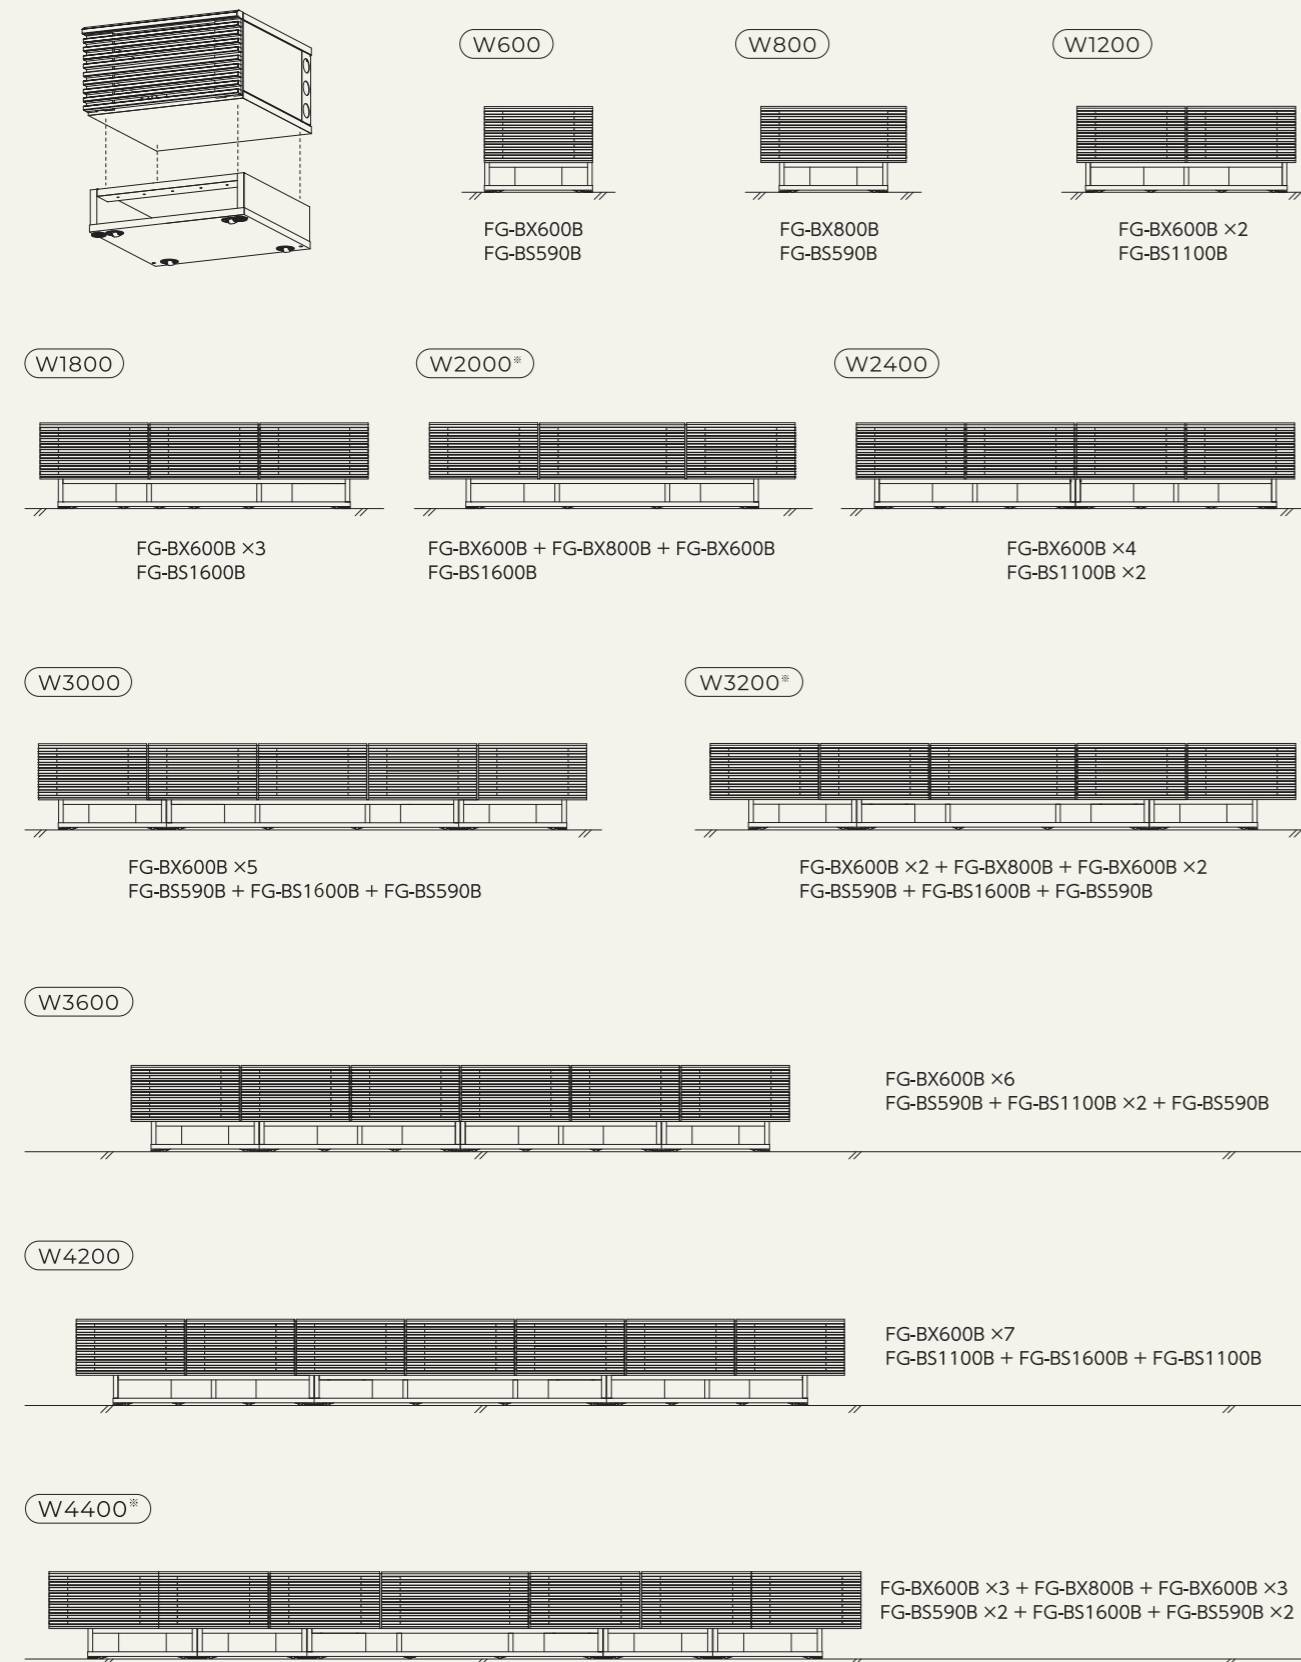

置型タイプ 《必須アイテム》ホームシアターラック+ 床置き台座

● ホームシアターラックに床置き台座（別売）または壁掛金具（別売）を必ず連結してご使用ください。  
 ※ W2000/W3200/W4400の場合、FG-BX800Bをセンターに置き、その両側にFG-BX600Bを連結してご使用ください。

壁掛タイプ 《必須アイテム》ホームシアターラック+ 壁掛金具

● 上記以外の組み合わせ・取付位置で使用しないでください。  
 ● 壁掛施工する場合は、工事専門業者と相談の上、耐荷重を満たすように壁面の補強をして取り付けてください。