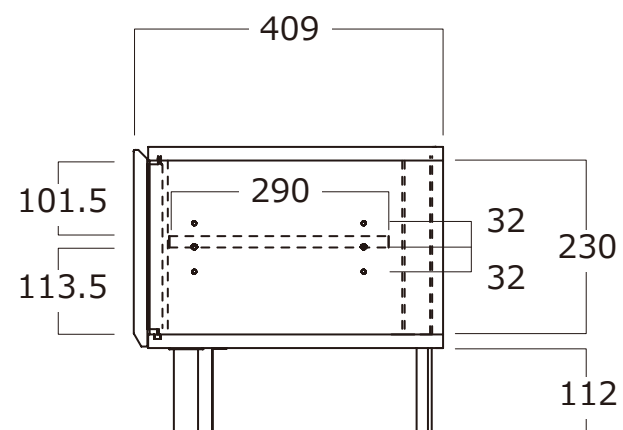

AS-SLD1500-DB/GB

前面
【総耐荷重 :85kg】

側面