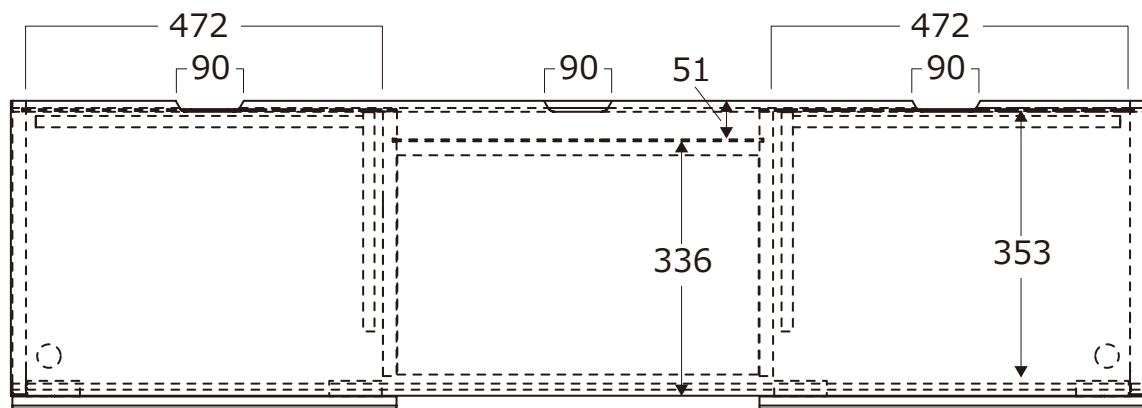

AS-SLD1500-DB/GB

前面
【総耐荷重 :85kg】

側面