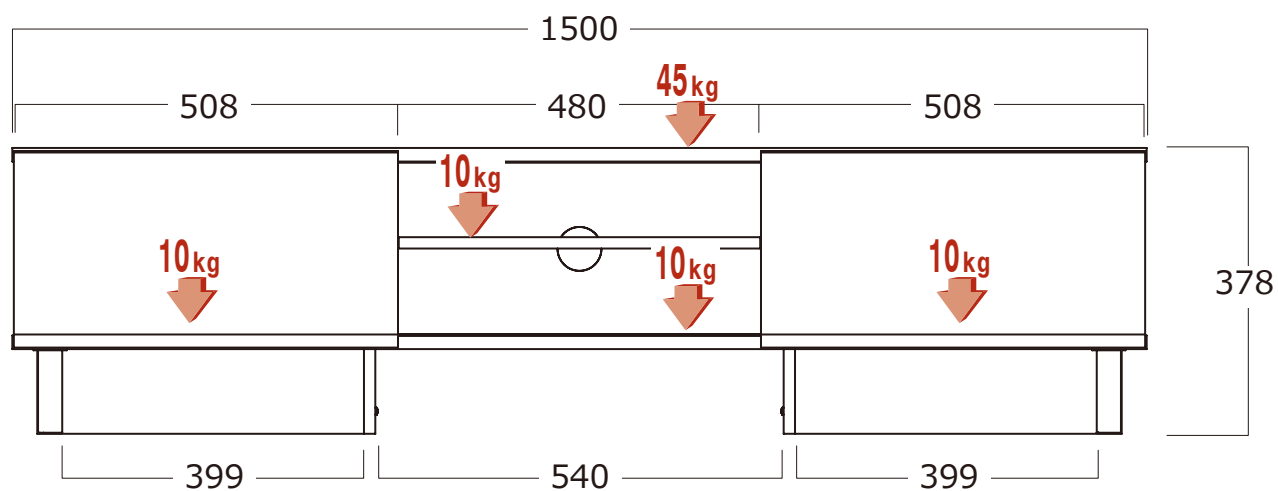

AS-SLD1500-DB/GB

前面
【総耐荷重 :85kg】

側面