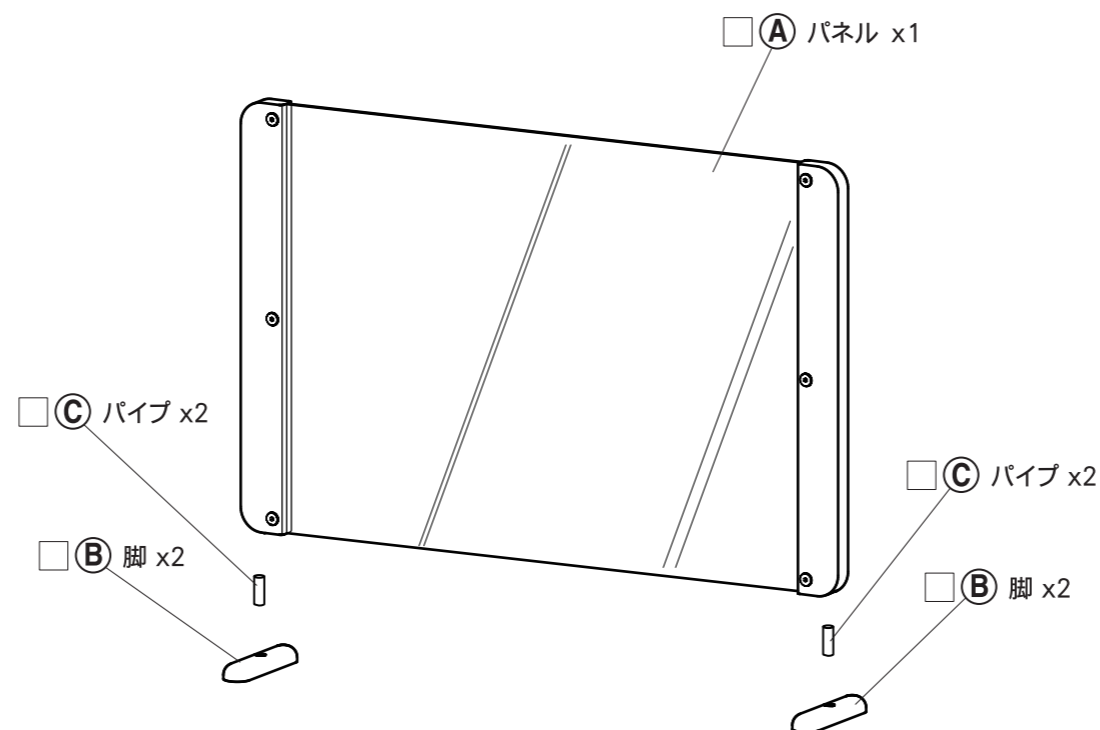

Model Name.

エルフォルム  
アクリルパーティション

Model No.

LFM-6060SP-NA/DB  
LFM-6090SP-NA/DB

完成図

●まずは部品をチェック  しましょう。

全体

部品