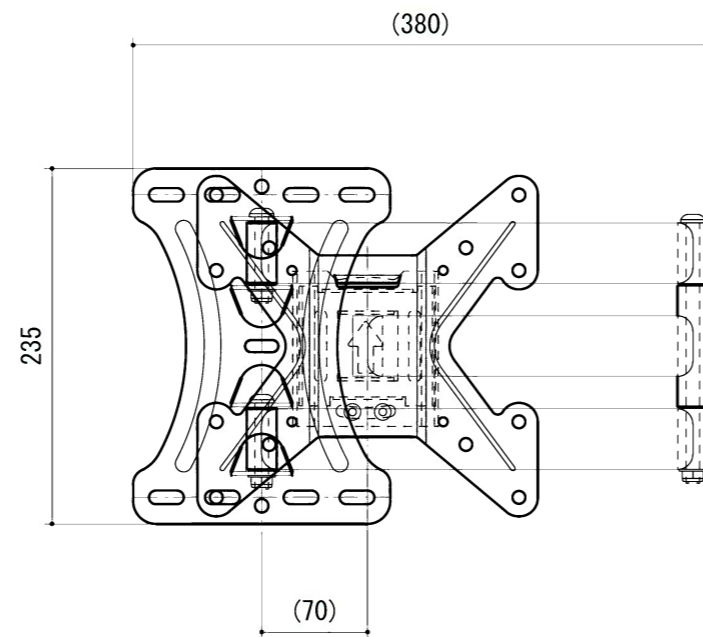

〈壁面取付プレート〉

【材質】 スチール製
 【仕上】 粉体焼付塗装 (黒色)
 【質量】 約3.4kg
 【付属品】 ディスプレイ取付用の各種ネジ、ワッシャー類
 <ディスプレイ角度調整> 前方 15度/後方 5度
 左右 90度

〈ディスプレイ取付金具〉

受け金具 奥行寸法

製品の仕様は、改善等の為、予告なく変更する場合がございますので、ご了承ください。

△ x			
△ x			
△ x			
△ x			
△ x			
MARK	ALTERATION CONTENTS	ALTERATION DATE	DRAWN BY

DATE: 2018. 5. 6

承認 APPROVED BY	検図 CONFIRMED BY	担当 PLANNED BY	製図 DRAWN BY	部品名称 TITLE 壁掛金具
MAKABE	NAKANO	TAKASE	TAKASE	型名 MODEL No. FLM-005-BK
3RD ANGLE PROJECTION		単位 UNIT mm	尺度 SCALE 1 / 5	個数 QTY 図番 DRAWING NO.