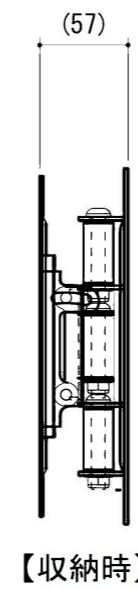

〈壁面取付プレート〉

【材質】 スチール製
 【仕上】 粉体焼付塗装 (黒色)
 【質量】 約3.4kg
 【付属品】 ディスプレイ取付用の各種ネジ、ワッシャー類
 <ディスプレイ角度調整> 前方 15度/後方 5度
 左右 90度

〈ディスプレイ取付金具〉

受け金具 奥行寸法

製品の仕様は、改善等の為、予告なく変更する場合がございますので、ご了承ください。

△ x			
△ x			
△ x			
△ x			
△ x			
MARK	ALTERATION CONTENTS	ALTERATION DATE	DRAWN BY

DATE: 2018. 5. 6

承認 APPROVED BY	検図 CONFIRMED BY	担当 PLANNED BY	製図 DRAWN BY	部品名称 TITLE 壁掛金具
MAKABE	NAKANO	TAKASE	TAKASE	型名 MODEL No. FLM-005-BK
3RD ANGLE PROJECTION		単位 UNIT mm	尺度 SCALE 1 / 5	個数 QTY 図番 DRAWING NO.