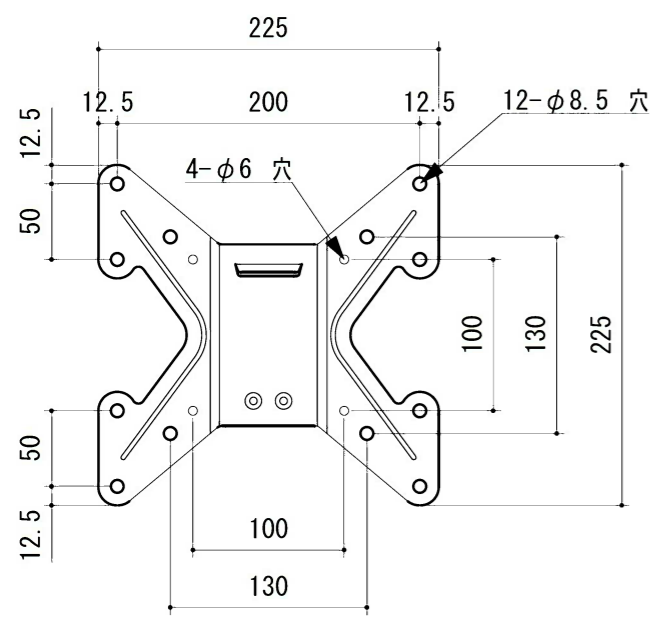

〈壁面取付プレート〉

【材質】 スチール製
 【仕上】 粉体焼付塗装 (黒色)
 【質量】 約3.4kg
 【付属品】 ディスプレイ取付用の各種ネジ、ワッシャー類
 <ディスプレイ角度調整> 前方 15度/後方 5度
 左右 90度

〈ディスプレイ取付金具〉

受け金具 奥行寸法

製品の仕様は、改善等の為、予告なく変更する場合がございますので、ご了承ください。

△ x			
△ x			
△ x			
△ x			
△ x			
MARK	ALTERATION CONTENTS	ALTERATION DATE	DRAWN BY

DATE: 2018. 5. 6

承認 APPROVED BY	検図 CONFIRMED BY	担当 PLANNED BY	製図 DRAWN BY	部品名称 TITLE 壁掛金具
MAKABE	NAKANO	TAKASE	TAKASE	型名 MODEL No. FLM-005-BK
3RD ANGLE PROJECTION		単位 UNIT mm	尺度 SCALE 1 / 5	個数 QTY 図番 DRAWING NO.