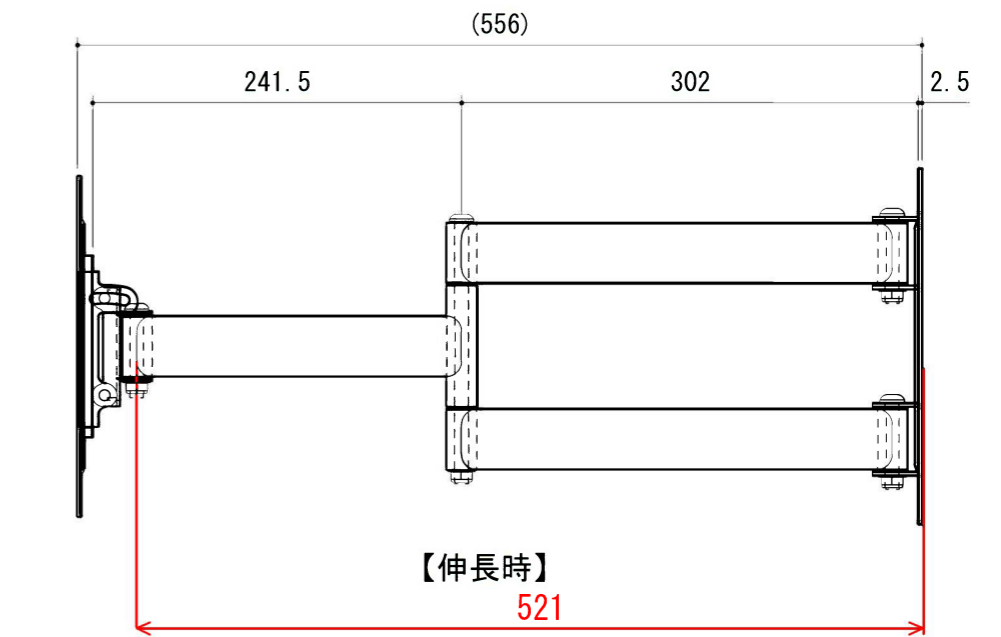

〈壁面取付プレート〉

【材質】 スチール製
 【仕上】 粉体焼付塗装 (黒色)
 【質量】 約3.4kg
 【付属品】 ディスプレイ取付用の各種ネジ、ワッシャー類
 <ディスプレイ角度調整> 前方 15度/後方 5度
 左右 90度

〈ディスプレイ取付金具〉

受け金具 奥行寸法

製品の仕様は、改善等の為、予告なく変更する場合がございますので、ご了承ください。

△ x			
△ x			
△ x			
△ x			
△ x			
MARK	ALTERATION CONTENTS	ALTERATION DATE	DRAWN BY

DATE: 2018. 5. 6

承認 APPROVED BY	検図 CONFIRMED BY	担当 PLANNED BY	製図 DRAWN BY	部品名称 TITLE 壁掛金具
MAKABE	NAKANO	TAKASE	TAKASE	型名 MODEL No. FLM-005-BK
3RD ANGLE PROJECTION		単位 UNIT mm	尺度 SCALE 1 / 5	個数 QTY 図番 DRAWING NO.