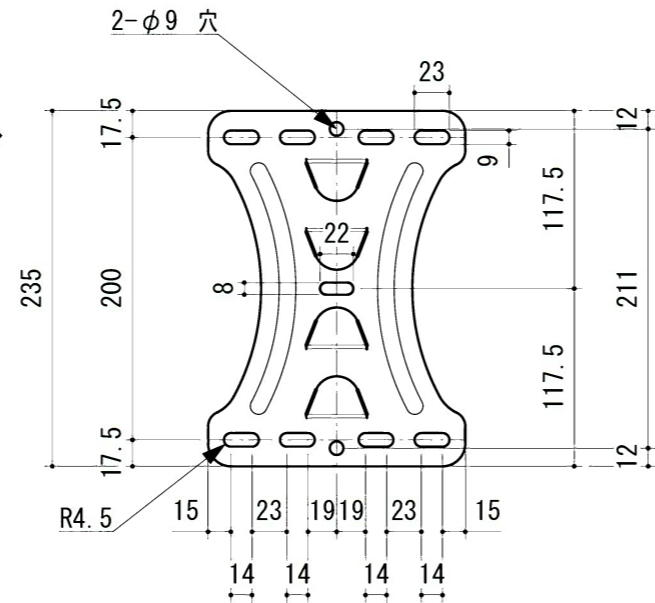

〈壁面取付プレート〉

【材質】 スチール製
 【仕上】 粉体焼付塗装 (黒色)
 【質量】 約3.4kg
 【付属品】 ディスプレイ取付用の各種ネジ、ワッシャー類
 <ディスプレイ角度調整> 前方 15度/後方 5度
 左右 90度

〈ディスプレイ取付金具〉

受け金具 奥行寸法

製品の仕様は、改善等の為、予告なく変更する場合がございますので、ご了承ください。

△ x			
△ x			
△ x			
△ x			
△ x			
MARK	ALTERATION CONTENTS	ALTERATION DATE	DRAWN BY

DATE: 2018. 5. 6

承認 APPROVED BY	検図 CONFIRMED BY	担当 PLANNED BY	製図 DRAWN BY	部品名称 TITLE 壁掛金具
MAKABE	NAKANO	TAKASE	TAKASE	型名 MODEL No. FLM-005-BK
3RD ANGLE PROJECTION		単位 UNIT mm	尺度 SCALE 1 / 5	個数 QTY 図番 DRAWING NO.