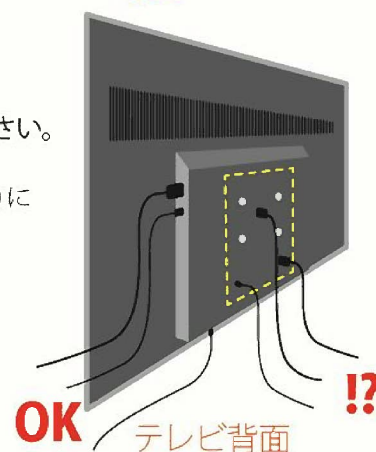

朝日木材加工株式会社

- 壁寄せ・壁掛けガイド
- 設置寸法条件早見表
- テレビ対応一覧表

ASAHI
WOOD
ASAHI WOOD PROCESSING CO., LTD

壁寄せ壁掛け設置したいテレビの事前確認ポイント

👉 確認ポイント-①

『テレビ自身が壁掛け可能かを確認』

まずはテレビ背面に4点の壁掛け用ネジ穴(VESA規格取付穴※1)があることをご確認ください。

※1) Video Electronics Standards Association(ビデオ エレクトロニクス スタンダーズ アソシエーション) テレビやビデオ周辺機器に関する業界標準化団体のことを指します。

壁掛け用のネジ穴位置(幅・高さ)が、その規格に準じた75/100/200/300/400/500/600mmのいずれかの寸法であることを確認いただき、取り付ける壁掛け又は壁寄せ製品の対応条件と一致することを予めご確認ください。

テレビ背面

👉 確認ポイント-②

『テレビ背面の形状を確認』

テレビ背面の凸部や段差の有無をご確認ください。

下部スピーカー付やBDプレーヤー付など段差(VESA穴面との差)や、のテレビは、壁掛け又は壁寄せに対応できない場合がございます。

👉 確認ポイント-③

『テレビ背面の配線を確認』

テレビ背面に接続される電源や映像コードプラグの向きをご確認ください。

プラグ配線が側方又は下方へ向いている場合はOK。

配線が後方へ向かって接続され、かつVESA穴周辺範囲内(右図黄色点線内)に位置する場合は、壁掛け・壁寄せ製品の部品と接触する場合がございます。

屈折アダプターなどを併用しても壁掛け・壁寄せ製品と設置条件が合わない場合もございます。

ご注意ください!!

テレビによっては、「傾斜設置非対応」「放熱条件付き」などの設置条件付の機種もございますので、テレビの取扱説明書に準じてスタンドや金具をご使用ください。

Swingの壁寄せ設置時の寸法条件は？

単位：mm

部位 / 機種	AS-WA800	AS-WB850	AS-SF900	AS-WG1200	AS-WSH800
①	100 / 200 / 300 / 400	100 / 200 / 300 / 400	100 / 200 / 300 / 400	100 / 200 / 300 / 400	100 / 200 / 300
②	100 / 200 / 300 / 400	100 / 200 / 300 / 400	100 / 200 / 300 / 400	100 / 200 / 300 / 400	100 / 200 / 300 / 400
★S	20 mm 以下	20 mm 以下	20 mm 以下	20 mm 以下	20 mm 以下
③	1120	1120	1220	1110	1135.5
④	673 + ②	673 + ②	673 + ②	610 + ②	635.5 + ②
BD	X	X	250 以下	X	X