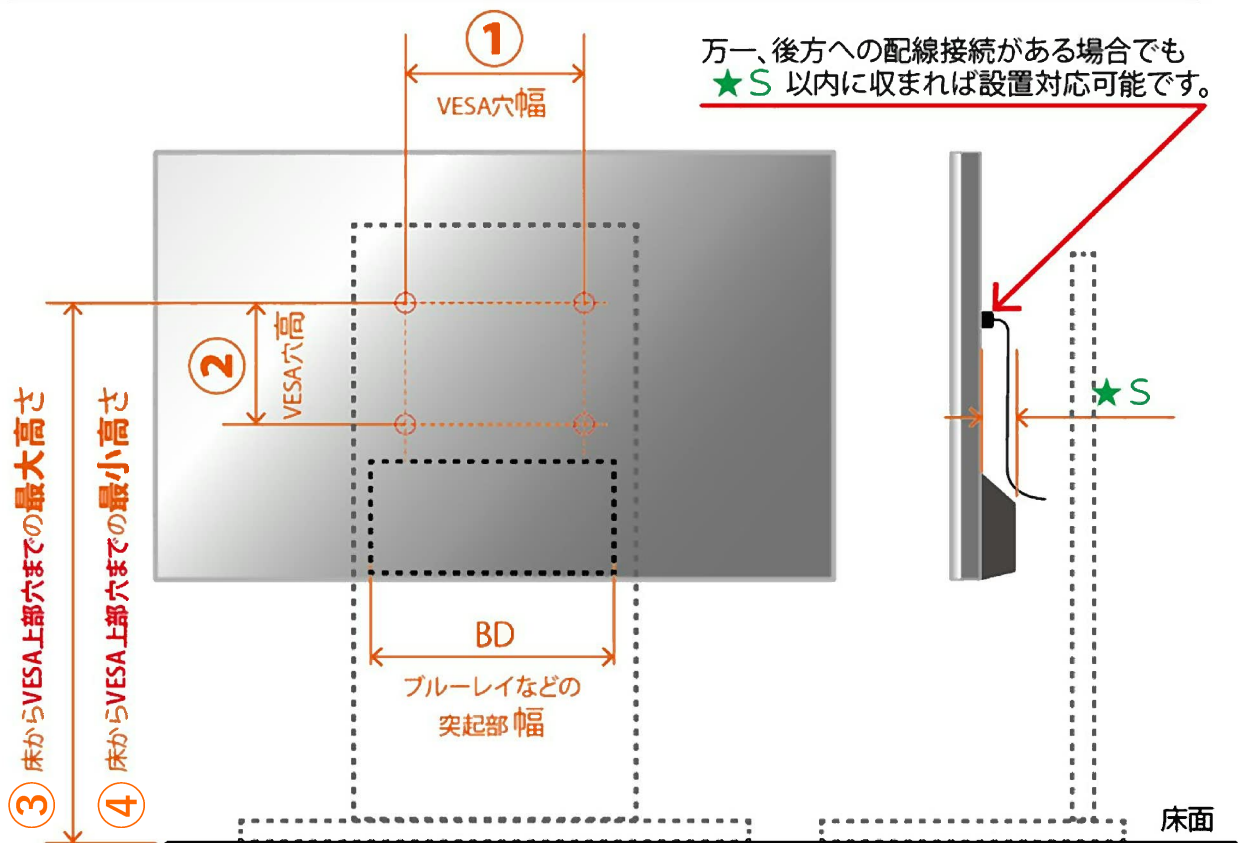

朝日木材加工株式会社

- 壁寄せ・壁掛けガイド
- 設置寸法条件早見表
- テレビ対応一覧表

ASAHI
WOOD
ASAHI WOOD PROCESSING CO., LTD

壁寄せ壁掛け設置したいテレビの事前確認ポイント

👉 確認ポイント-①

『テレビ自身が壁掛け可能かを確認』

まずはテレビ背面に4点の壁掛け用ネジ穴(VESA規格取付穴※1)があることをご確認ください。

※1) Video Electronics Standards Association(ビデオ エレクトロニクス スタンダーズ アソシエーション) テレビやビデオ周辺機器に関する業界標準化団体のことを指します。

壁掛け用のネジ穴位置(幅・高さ)が、その規格に準じた75/100/200/300/400/500/600mmのいずれかの寸法であることを確認いただき、取り付ける壁掛け又は壁寄せ製品の対応条件と一致することを予めご確認ください。

テレビ背面

👉 確認ポイント-②

『テレビ背面の形状を確認』

テレビ背面の凸部や段差の有無をご確認ください。

下部スピーカー付やBDプレーヤー付など段差(VESA穴面との差)や、のテレビは、壁掛け又は壁寄せに対応できない場合がございます。

👉 確認ポイント-③

『テレビ背面の配線を確認』

テレビ背面に接続される電源や映像コードプラグの向きをご確認ください。

プラグ配線が側方又は下方へ向いている場合はOK。

配線が後方へ向かって接続され、かつVESA穴周辺範囲内(右図黄色点線内)に位置する場合は、壁掛け・壁寄せ製品の部品と接触する場合がございます。

屈折アダプターなどを併用しても壁掛け・壁寄せ製品と設置条件が合わない場合もございます。

ご注意ください!!

テレビによっては、「傾斜設置非対応」「放熱条件付き」などの設置条件付の機種もございますので、テレビの取扱説明書に準じてスタンドや金具をご使用ください。

Swingの壁寄せ設置時の寸法条件は？

単位：mm

部位 / 機種	AS-WA800	AS-WB850	AS-SF900	AS-WG1200	AS-WSH800
①	100 / 200 / 300 / 400	100 / 200 / 300 / 400	100 / 200 / 300 / 400	100 / 200 / 300 / 400	100 / 200 / 300
②	100 / 200 / 300 / 400	100 / 200 / 300 / 400	100 / 200 / 300 / 400	100 / 200 / 300 / 400	100 / 200 / 300 / 400
★S	20 mm 以下	20 mm 以下	20 mm 以下	20 mm 以下	20 mm 以下
③	1120	1120	1220	1110	1135.5
④	673 + ②	673 + ②	673 + ②	610 + ②	635.5 + ②
BD	X	X	250 以下	X	X