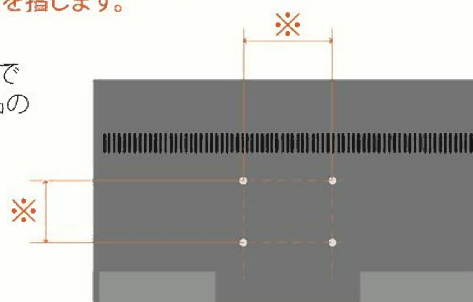

朝日木材加工株式会社

- 壁寄せ・壁掛けガイド
- 設置寸法条件早見表
- テレビ対応一覧表

ASAHI
WOOD
ASAHI WOOD PROCESSING CO., LTD

壁寄せ壁掛け設置したいテレビの事前確認ポイント

👉 確認ポイント-①

『テレビ自身が壁掛け可能かを確認』

まずはテレビ背面に4点の壁掛け用ネジ穴(VESA規格取付穴※1)があることをご確認ください。

※1) Video Electronics Standards Association(ビデオ エレクトロニクス スタンダーズ アソシエーション) テレビやビデオ周辺機器に関する業界標準化団体のことを指します。

壁掛け用のネジ穴位置(幅・高さ)が、その規格に準じた75/100/200/300/400/500/600mmのいずれかの寸法であることを確認いただき、取り付ける壁掛け又は壁寄せ製品の対応条件と一致することを予めご確認ください。

テレビ背面

👉 確認ポイント-②

『テレビ背面の形状を確認』

テレビ背面の凸部や段差の有無をご確認ください。

下部スピーカー付やBDプレーヤー付など段差(VESA穴面との差)や、のテレビは、壁掛け又は壁寄せに対応できない場合がございます。

👉 確認ポイント-③

『テレビ背面の配線を確認』

テレビ背面に接続される電源や映像コードプラグの向きをご確認ください。

プラグ配線が側方又は下方へ向いている場合はOK。

配線が後方へ向かって接続され、かつVESA穴周辺範囲内(右図黄色点線内)に位置する場合は、壁掛け・壁寄せ製品の部品と接触する場合がございます。

屈折アダプターなどを併用しても壁掛け・壁寄せ製品と設置条件が合わない場合もございます。

ご注意ください!!