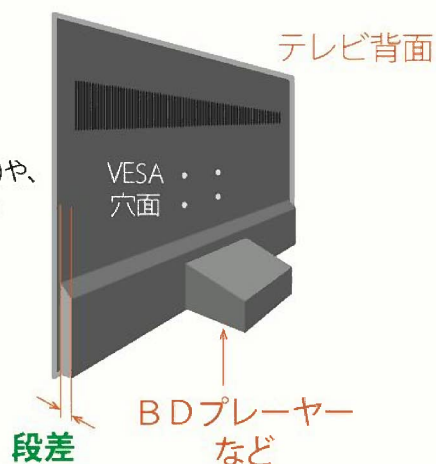

朝日木材加工株式会社

- 壁寄せ・壁掛けガイド
- 設置寸法条件早見表
- テレビ対応一覧表

ASAHI
WOOD
ASAHI WOOD PROCESSING CO., LTD

壁寄せ壁掛け設置したいテレビの事前確認ポイント

👉 確認ポイント-①

『テレビ自身が壁掛け可能かを確認』

まずはテレビ背面に4点の壁掛け用ネジ穴(VESA規格取付穴※1)があることをご確認ください。

※1) Video Electronics Standards Association(ビデオ エレクトロニクス スタンダーズ アソシエーション) テレビやビデオ周辺機器に関する業界標準化団体のことを指します。

壁掛け用のネジ穴位置(幅・高さ)が、その規格に準じた75/100/200/300/400/500/600mmのいずれかの寸法であることを確認いただき、取り付ける壁掛け又は壁寄せ製品の対応条件と一致することを予めご確認ください。

テレビ背面

👉 確認ポイント-②

『テレビ背面の形状を確認』

テレビ背面の凸部や段差の有無をご確認ください。

下部スピーカー付やBDプレーヤー付など段差(VESA穴面との差)や、のテレビは、壁掛け又は壁寄せに対応できない場合がございます。

👉 確認ポイント-③

『テレビ背面の配線を確認』

テレビ背面に接続される電源や映像コードプラグの向きをご確認ください。

プラグ配線が側方又は下方へ向いている場合はOK。

配線が後方へ向かって接続され、かつVESA穴周辺範囲内(右図黄色点線内)に位置する場合は、壁掛け・壁寄せ製品の部品と接触する場合がございます。

屈折アダプターなどを併用しても壁掛け・壁寄せ製品と設置条件が合わない場合もございます。

ご注意ください!!

テレビによっては、「傾斜設置非対応」「放熱条件付き」などの設置条件付の機種もございますので、テレビの取扱説明書に準じてスタンドや金具をご使用ください。

Swingの壁寄せ設置時の寸法条件は？

単位：mm

部位 / 機種	AS-WA800	AS-WB850	AS-SF900	AS-WG1200	AS-WSH800
①	100 / 200 / 300 / 400	100 / 200 / 300 / 400	100 / 200 / 300 / 400	100 / 200 / 300 / 400	100 / 200 / 300
②	100 / 200 / 300 / 400	100 / 200 / 300 / 400	100 / 200 / 300 / 400	100 / 200 / 300 / 400	100 / 200 / 300 / 400
★S	20 mm 以下	20 mm 以下	20 mm 以下	20 mm 以下	20 mm 以下
③	1120	1120	1220	1110	1135.5
④	673 + ②	673 + ②	673 + ②	610 + ②	635.5 + ②
BD	X	X	250 以下	X	X