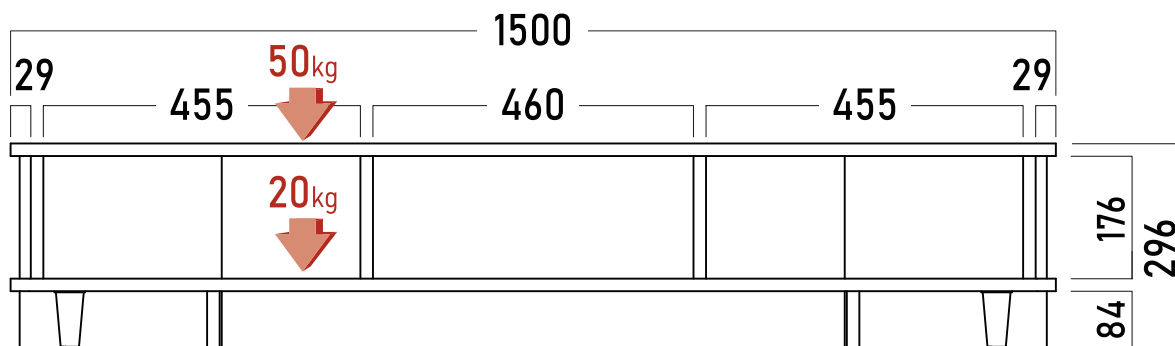

上面

前面

【総耐荷重：70kg】

側面

AS-BCP1500-DB/NA