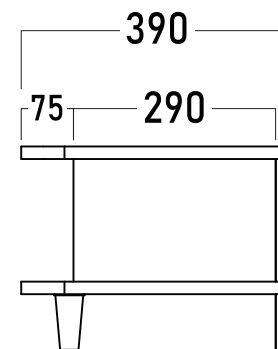

上面

前面

【総耐荷重：70kg】

側面

AS-BCP1500-DB/NA