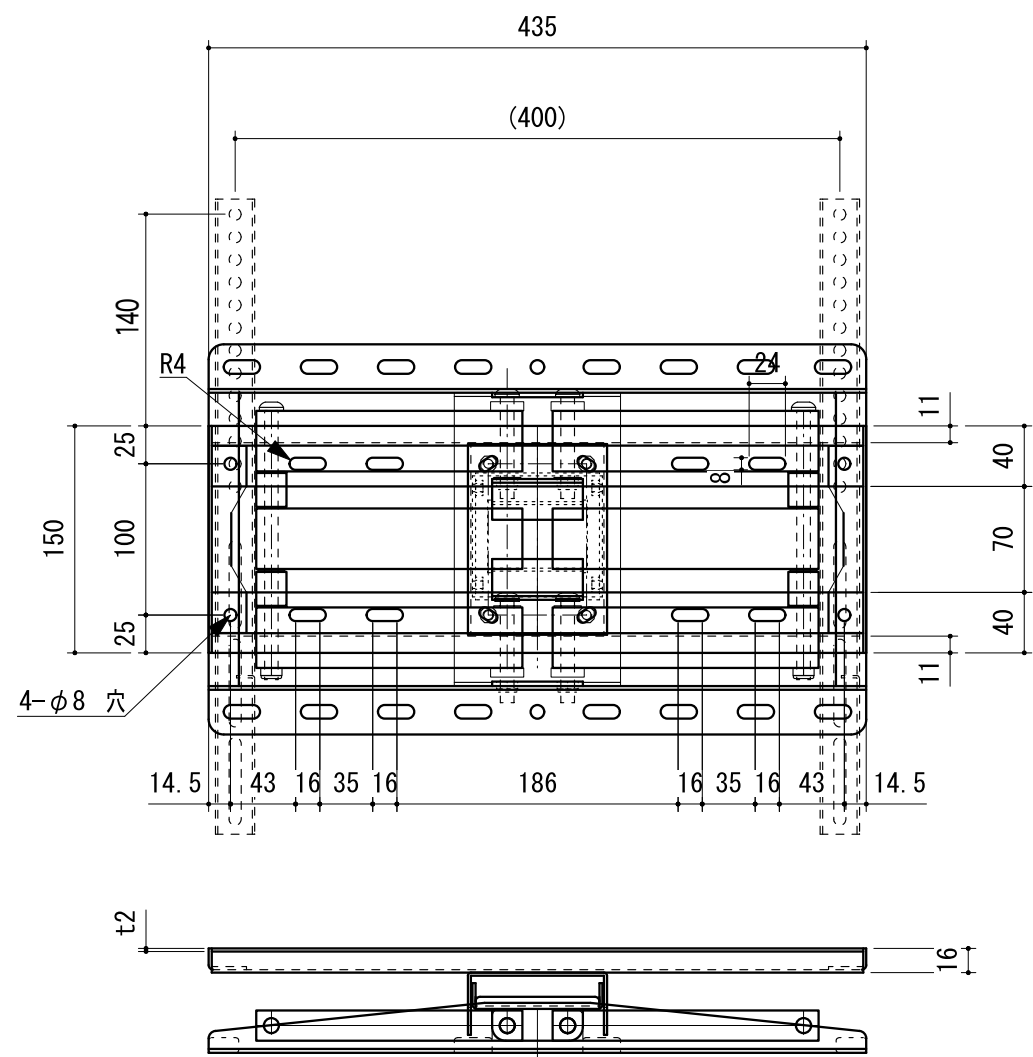

〈壁面取付プレート〉

【材質】 スチール製  
 【仕上】 粉体焼付塗装 (黒色)  
 【質量】 約5.3kg  
 【付属品】 ディスプレイ取付用の各種ネジ、ワッシャー類  
 〈ディスプレイ角度調整〉 前方 15度/後方 5度  
 左右 45度

〈ディスプレイ取付金具〉

【収納時】

【伸長時】

ディスプレイ取付金具+受け金具 奥行寸法

受け金具 奥行寸法

製品の仕様は、改善等の為、予告なく変更する場合がございますので、ご了承ください。

△ X			
△ X			
△ X			
△ X			
△ X			
MARK	ALTERATION CONTENTS	ALTERATION DATE	DRAWN BY

DATE: 2018. 5. 6

承認 APPROVED BY	検図 CONFIRMED BY	担当 PLANNED BY	製図 DRAWN BY	部品名称 TITLE 壁掛金具
MAKABE	NAKANO	TAKASE	TAKASE	型名 MODEL No. FLM-002-BK
3RD ANGLE PROJECTION		単位 UNIT mm	尺度 SCALE 1 / 5	個数 QTY 図番 DRAWING NO.