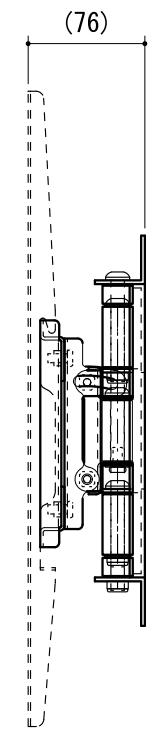

〈壁面取付プレート〉

【材質】 スチール製  
 【仕上】 粉体焼付塗装 (黒色)  
 【質量】 約5.3kg  
 【付属品】 ディスプレイ取付用の各種ネジ、ワッシャー類  
 〈ディスプレイ角度調整〉 前方 15度/後方 5度  
 左右 45度

〈ディスプレイ取付金具〉

【収納時】

【伸長時】

ディスプレイ取付金具+受け金具 奥行寸法

受け金具 奥行寸法

製品の仕様は、改善等の為、予告なく変更する場合がございますので、ご了承ください。

△ X			
△ X			
△ X			
△ X			
△ X			
MARK	ALTERATION CONTENTS	ALTERATION DATE	DRAWN BY

DATE: 2018. 5. 6

承認 APPROVED BY	検図 CONFIRMED BY	担当 PLANNED BY	製図 DRAWN BY	部品名称 TITLE 壁掛金具
MAKABE	NAKANO	TAKASE	TAKASE	型名 MODEL No. FLM-002-BK
3RD ANGLE PROJECTION		単位 UNIT mm	尺度 SCALE 1 / 5	個数 QTY 図番 DRAWING NO.