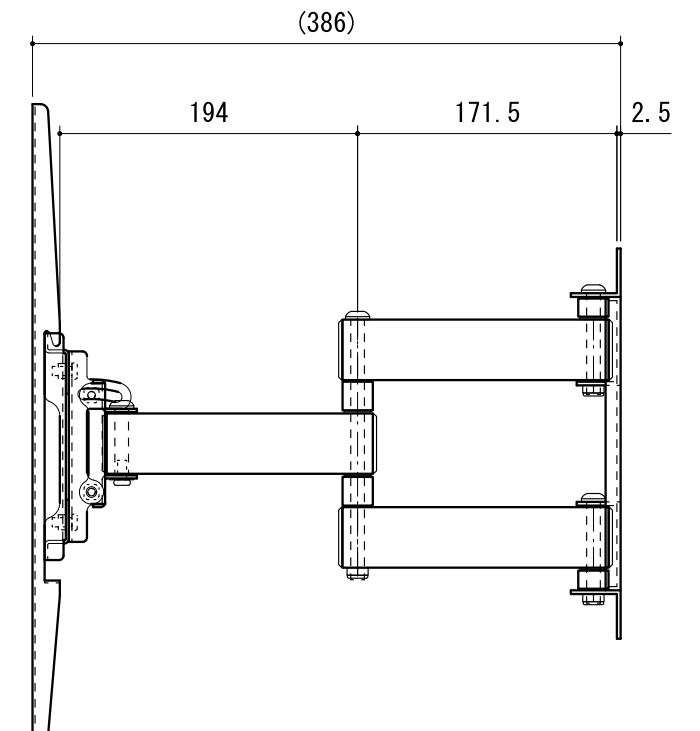

〈壁面取付プレート〉

【材質】 スチール製  
 【仕上】 粉体焼付塗装 (黒色)  
 【質量】 約5.3kg  
 【付属品】 ディスプレイ取付用の各種ネジ、ワッシャー類  
 〈ディスプレイ角度調整〉 前方 15度/後方 5度  
 左右 45度

〈ディスプレイ取付金具〉

【収納時】

【伸長時】

ディスプレイ取付金具+受け金具 奥行寸法

受け金具 奥行寸法

製品の仕様は、改善等の為、予告なく変更する場合がございますので、ご了承ください。

△ X			
△ X			
△ X			
△ X			
△ X			
MARK	ALTERATION CONTENTS	ALTERATION DATE	DRAWN BY

DATE: 2018. 5. 6

承認 APPROVED BY	検図 CONFIRMED BY	担当 PLANNED BY	製図 DRAWN BY	部品名称 TITLE 壁掛金具
MAKABE	NAKANO	TAKASE	TAKASE	型名 MODEL No. FLM-002-BK
3RD ANGLE PROJECTION		単位 UNIT mm	尺度 SCALE 1 / 5	個数 QTY 図番 DRAWING NO.