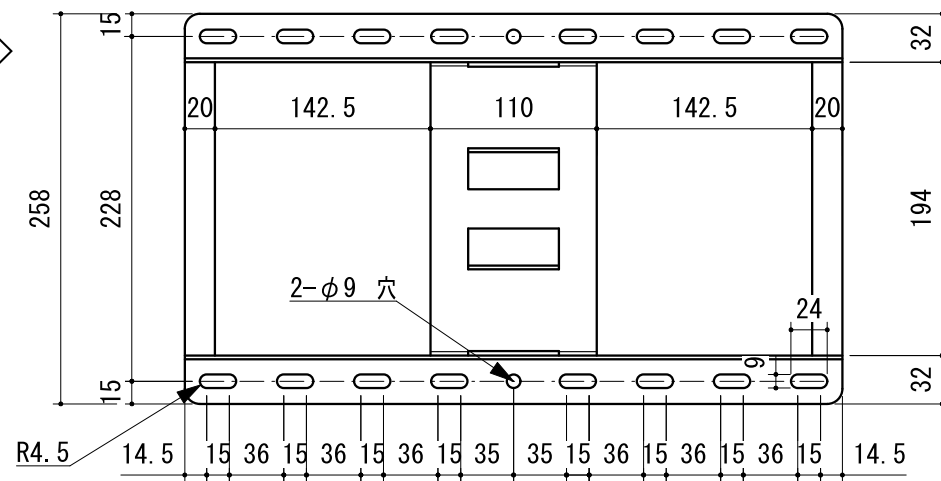

〈壁面取付プレート〉

【材質】 スチール製  
 【仕上】 粉体焼付塗装 (黒色)  
 【質量】 約5.3kg  
 【付属品】 ディスプレイ取付用の各種ネジ、ワッシャー類  
 〈ディスプレイ角度調整〉 前方 15度/後方 5度  
 左右 45度

〈ディスプレイ取付金具〉

【収納時】

【伸長時】

ディスプレイ取付金具+受け金具 奥行寸法

受け金具 奥行寸法

製品の仕様は、改善等の為、予告なく変更する場合がございますので、ご了承ください。

△ X			
△ X			
△ X			
△ X			
△ X			
MARK	ALTERATION CONTENTS	ALTERATION DATE	DRAWN BY

DATE: 2018. 5. 6

承認 APPROVED BY	検図 CONFIRMED BY	担当 PLANNED BY	製図 DRAWN BY	部品名称 TITLE 壁掛金具
MAKABE	NAKANO	TAKASE	TAKASE	型名 MODEL No. FLM-002-BK
3RD ANGLE PROJECTION		単位 UNIT mm	尺度 SCALE 1 / 5	個数 QTY 図番 DRAWING NO.