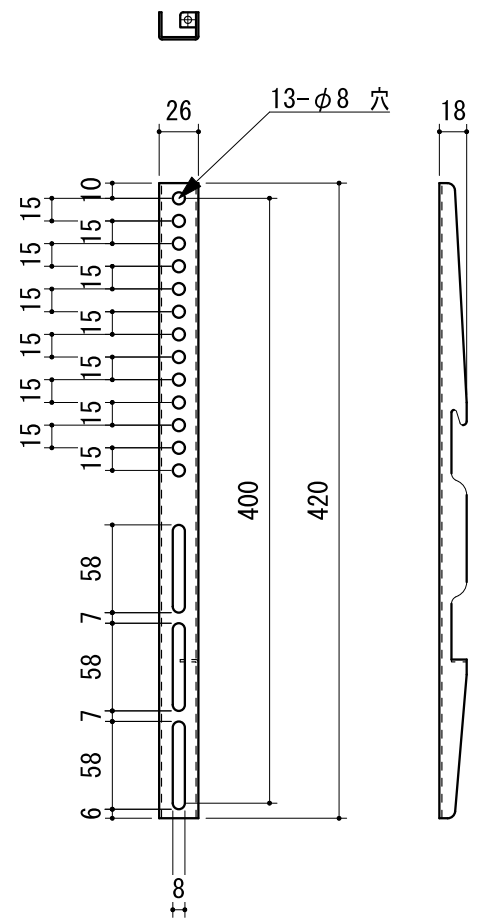

〈壁面取付プレート〉

【材質】 スチール製  
 【仕上】 粉体焼付塗装 (黒色)  
 【質量】 約5.3kg  
 【付属品】 ディスプレイ取付用の各種ネジ、ワッシャー類  
 〈ディスプレイ角度調整〉 前方 15度/後方 5度  
 左右 45度

〈ディスプレイ取付金具〉

【収納時】

【伸長時】

ディスプレイ取付金具+受け金具 奥行寸法

受け金具 奥行寸法

製品の仕様は、改善等の為、予告なく変更する場合がございますので、ご了承ください。

△ X			
△ X			
△ X			
△ X			
△ X			
MARK	ALTERATION CONTENTS	ALTERATION DATE	DRAWN BY

DATE: 2018. 5. 6

承認 APPROVED BY	検図 CONFIRMED BY	担当 PLANNED BY	製図 DRAWN BY	部品名称 TITLE 壁掛金具
MAKABE	NAKANO	TAKASE	TAKASE	型名 MODEL No. FLM-002-BK
3RD ANGLE PROJECTION		単位 UNIT mm	尺度 SCALE 1 / 5	個数 QTY 図番 DRAWING NO.