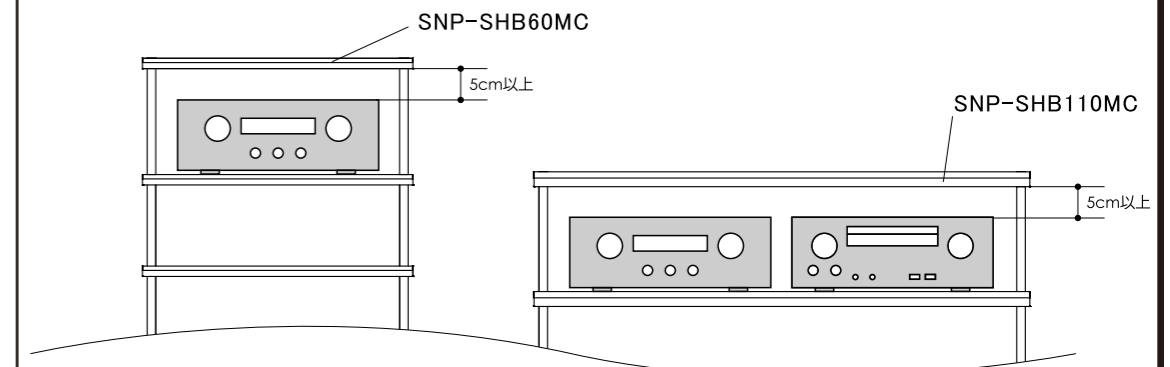

※製品の仕様は改善等の為、予告なく変更する場合がございますので、ご了承ください。

1 本体との組み立て

本体(別売り)へ追加柱(別売り)を使って組み立てます。

棚板の設置場所について

SNP-SHB60MC、SNP-SHB110MC(スリット無しオプション棚板)の下段にAV機器を設置する場合、AV機器と棚板の間に、5cm以上の空間が空く様に設置してください。柱の延長には、別売りのSN-PL100BもしくはSN-PL050Bをご使用ください。