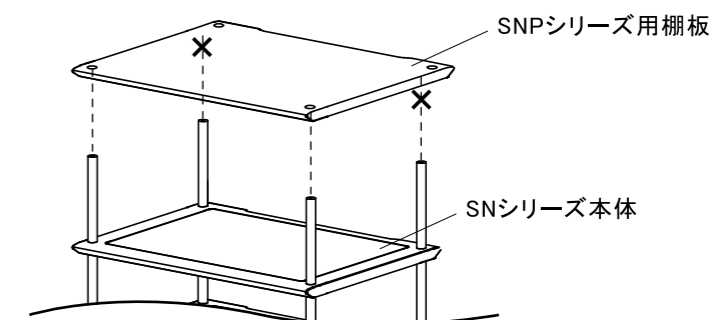

SNシリーズとの互換性について

SNPシリーズとSNシリーズは、柱を取り付ける棚板の穴の位置が異なります。以下の場合、SNシリーズとの互換性がありませんのでご注意ください。

- ・SNシリーズの棚板をSNPシリーズ本体に設置
- ・SNPシリーズの棚板をSNシリーズ本体に設置

※その他オプションについては、互換性がありますので、必要に応じてオプションをお買い求めください。