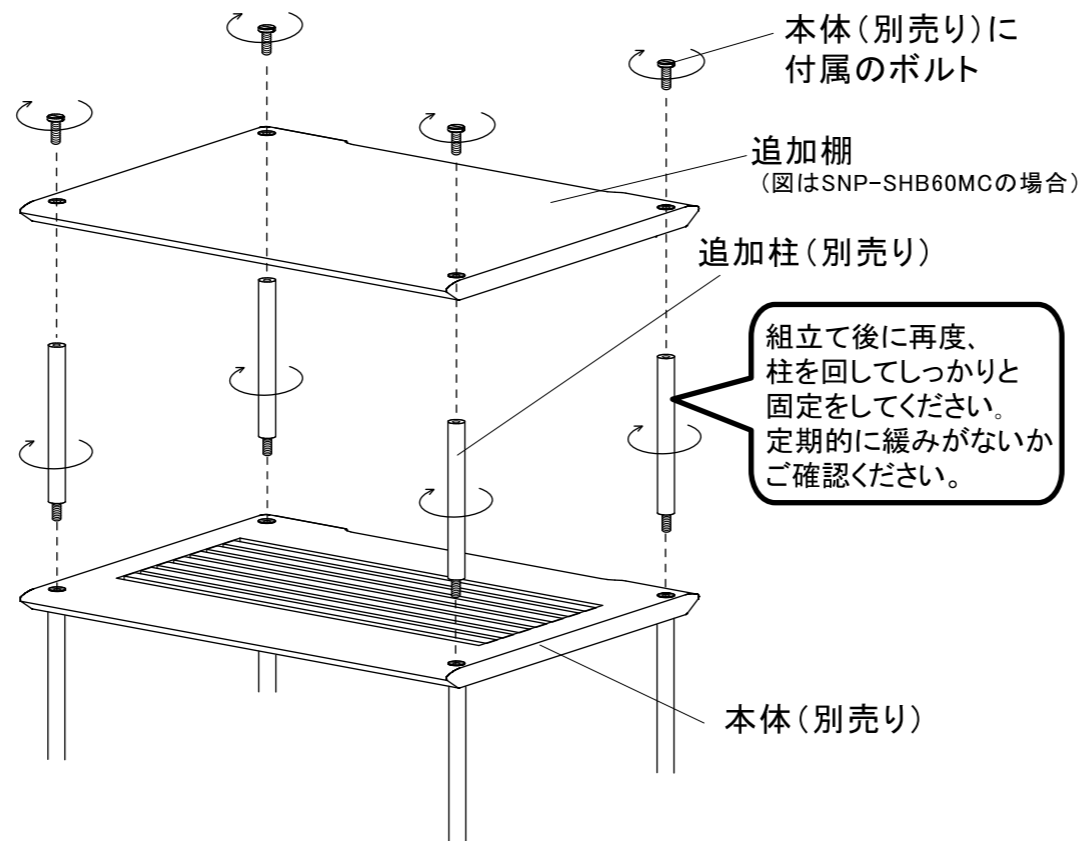

※製品の仕様は改善等の為、予告なく変更する場合がございますので、ご了承ください。

1 本体との組み立て

本体(別売り)へ追加柱(別売り)を使って組み立てます。

棚板の設置場所について

SNP-SHB60MC、SNP-SHB110MC(スリット無しオプション棚板)の下段にAV機器を設置する場合、AV機器と棚板の間に、5cm以上の空間が空く様に設置してください。柱の延長には、別売りのSN-PL100BもしくはSN-PL050Bをご使用ください。