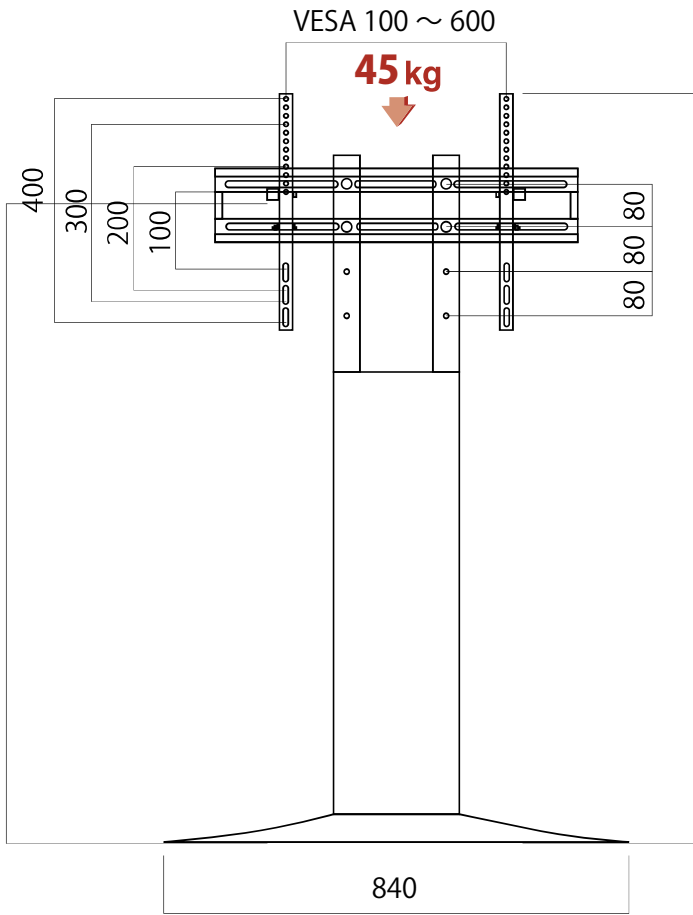

VESA中心高さ 目安約 113~115 cm

最小：1198 / 最大：1358