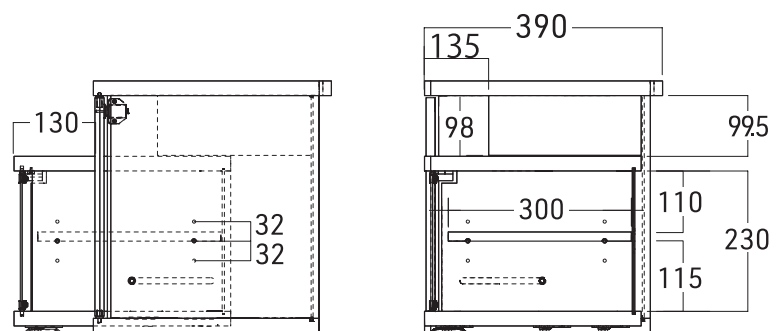

上面

前面

【総耐荷重:100kg】

側面

AS-SBS1500-DB/ BK