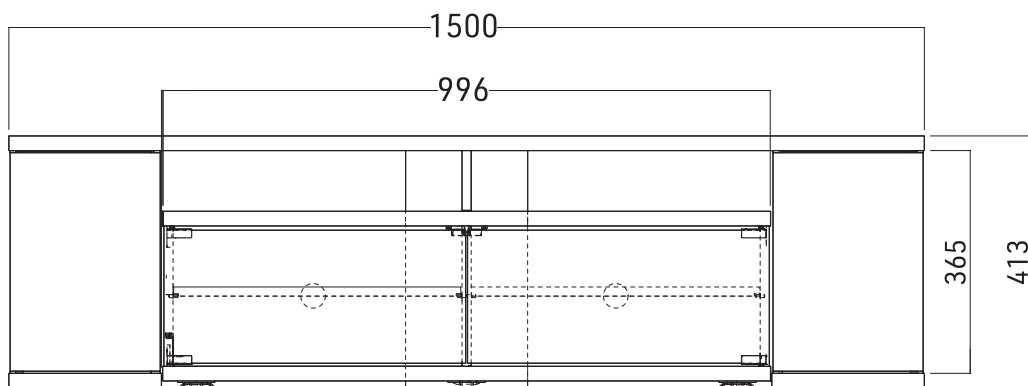

上面

前面

【総耐荷重:100kg】

側面

AS-SBS1500-DB/ BK