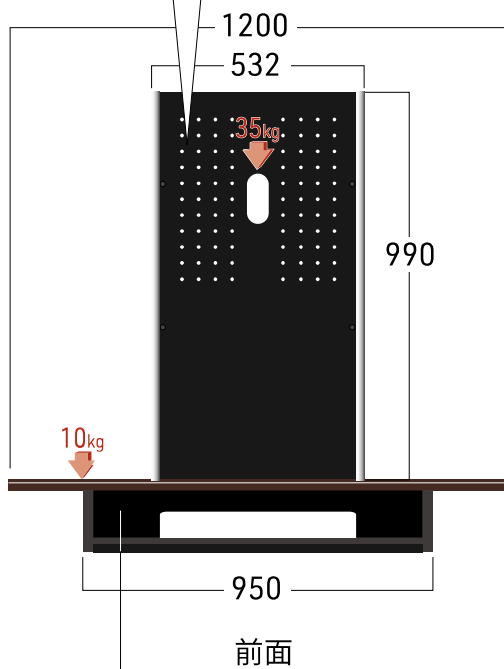

※ご購入前にTVの背面仕様と照合して取付できる事をご確認ください。

【総耐荷重:45kg】

BOX内有効内寸: W900× D250× H103

※床面に優しい「フェルトクッション」付き