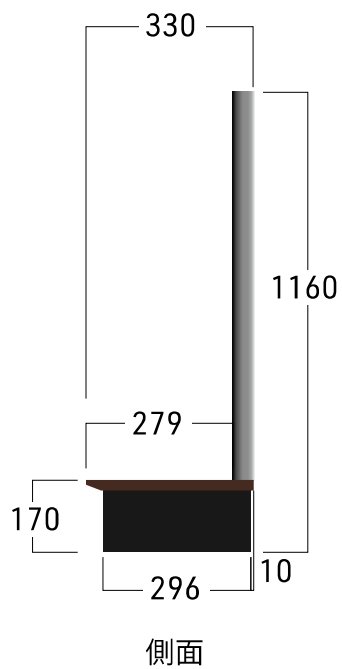

※ご購入前にTVの背面仕様と照合して取付できる事をご確認ください。

【総耐荷重:45kg】

BOX内有効内寸: W900× D250× H103

※床面に優しい「フェルトクッション」付き