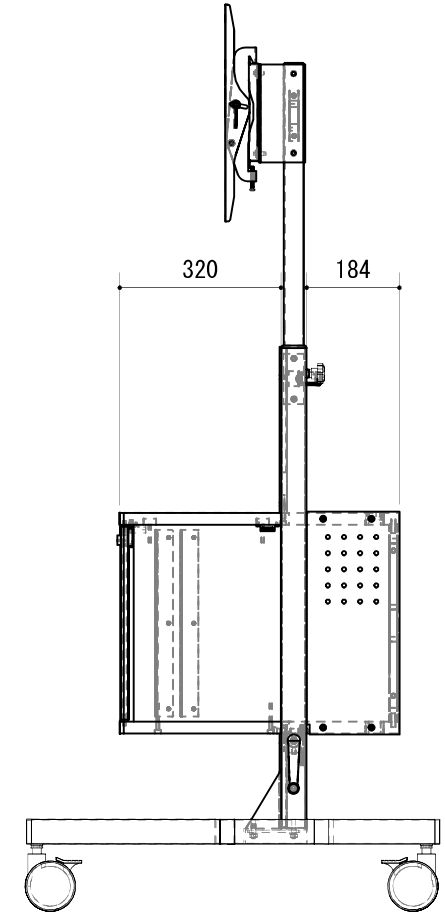

対応サイズ
 ヨコ設置 : 43~65V
 タテ設置 : 55~65V

耐荷重
 ディスプレイ : 50kg
 ラック天板 : 10kg
 ラック内 : 30kg

△ X			
△ X			
△ X			
△ X			
△ X			
MARK	ALTERATION CONTENTS	ALTERATION DATE	DRAWN BY

DATE: 2024. 1. 30

STAMP	STAMP	承認 APPROVED BY	検図 CONFIRMED BY	担当 PLANNED BY	製図 DRAWN BY	部品名称 TITLE	仕様書 (1/2)
						型名 MODEL No.	PS-KBT12-EIA
		3RD ANGLE PROJECTION	単位 UNIT mm	尺度 SCALE 1/12		個数 QTY	図番 DRAWING NO.