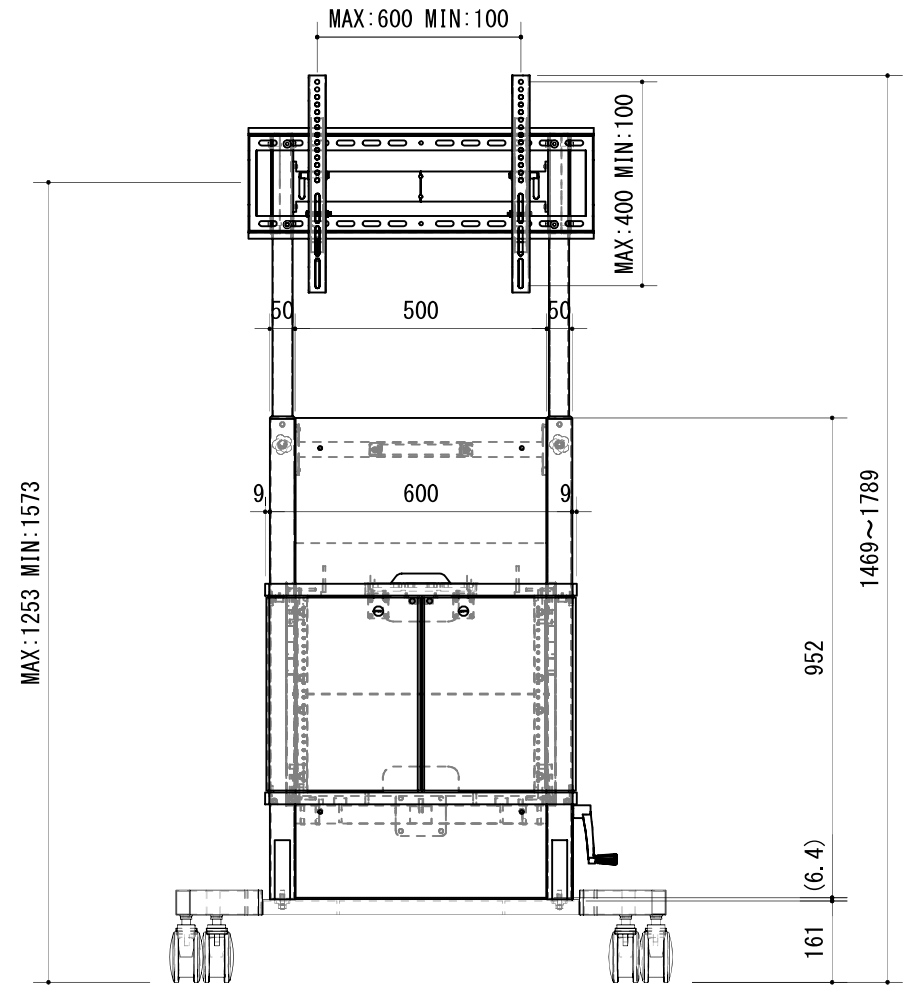

対応サイズ
 ヨコ設置 : 43~65V
 タテ設置 : 55~65V

耐荷重
 ディスプレイ : 50kg
 ラック天板 : 10kg
 ラック内 : 30kg

△ X			
△ X			
△ X			
△ X			
△ X			
MARK	ALTERATION CONTENTS	ALTERATION DATE	DRAWN BY

DATE: 2024. 1. 30

STAMP	STAMP	承認 APPROVED BY	検図 CONFIRMED BY	担当 PLANNED BY	製図 DRAWN BY	部品名称 TITLE	仕様書 (1/2)
						型名 MODEL No.	PS-KBT12-EIA
		3RD ANGLE PROJECTION	単位 UNIT mm	尺度 SCALE 1/12		個数 QTY	図番 DRAWING NO.