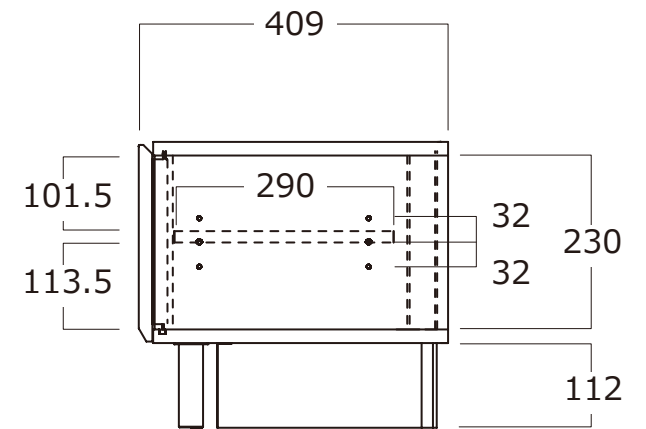

AS-SLD1200-DB/GB

前面
【総耐荷重:75kg】

側面