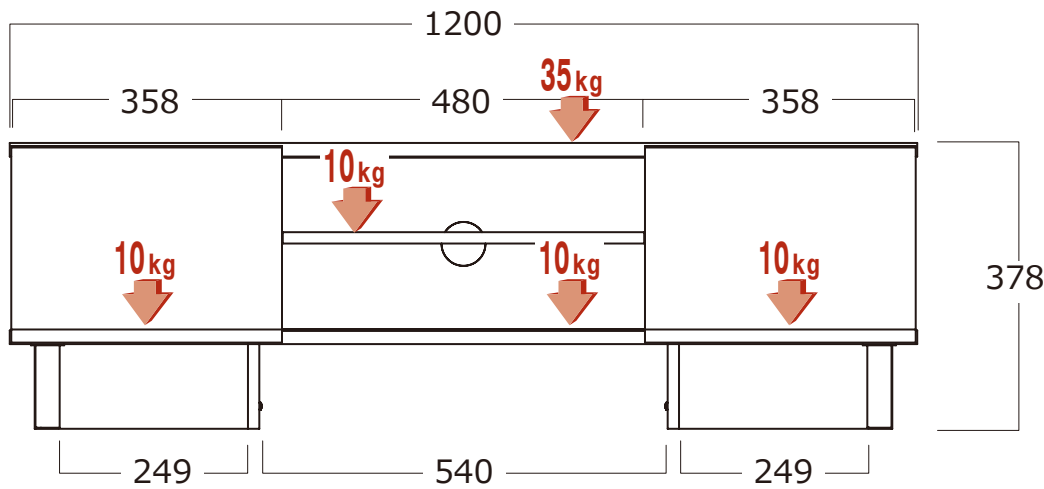

AS-SLD1200-DB/GB

前面
【総耐荷重:75kg】

側面