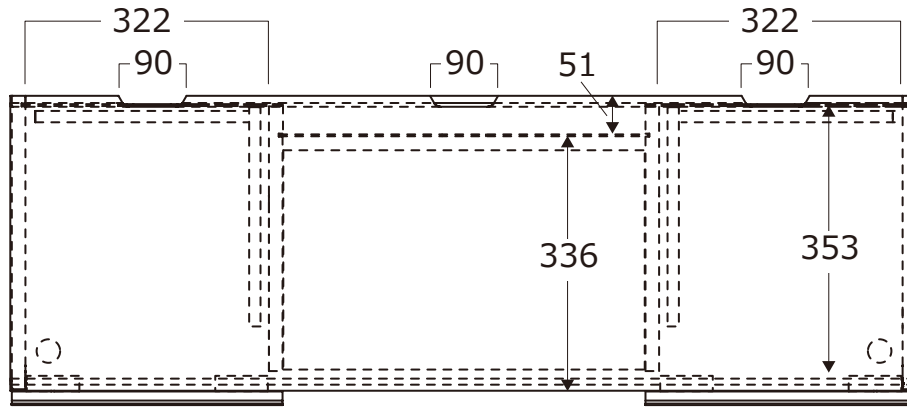

AS-SLD1200-DB/GB

前面
【総耐荷重:75kg】

側面