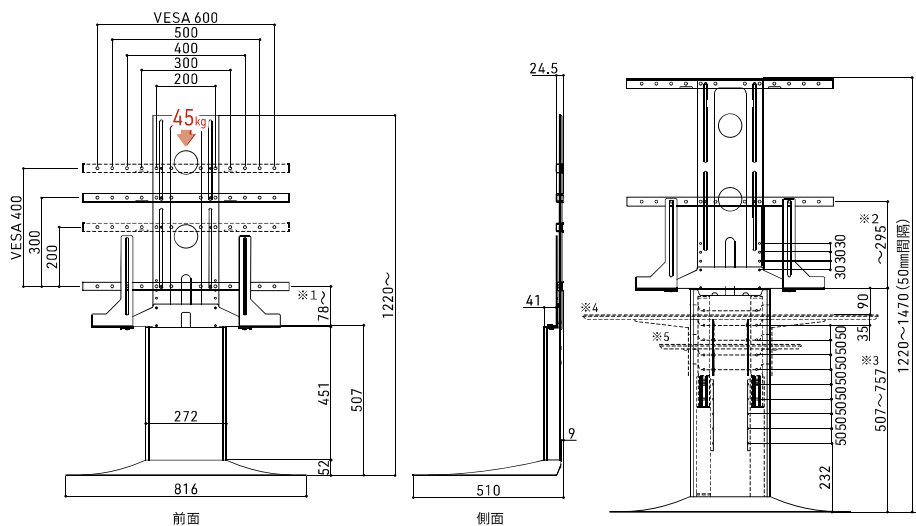

朝日木材加工株式会社

壁からなんと 2.5センチ！

極限まで薄く美しく

配線も驚くほど
きれいにまとまる！

高さ6段階調整可能だから見やすい高さに設置ください

- ※1: テレビ下端からVESAネジ取付穴(下)の穴位置までの寸法の最小値
- ※2: テレビ下端からVESAネジ取付穴(下)の穴位置までの寸法の最大値
- ※3: 床面からテレビ下端までの高さ(50mm間隔)
- ※4: オプションのシアターバー棚板装着時
- ※5: オプションの棚板装着時