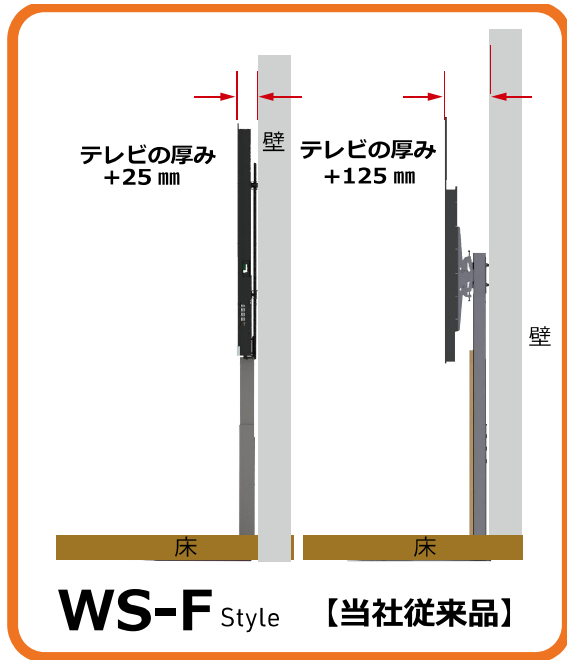

壁にピタ

カベ寄せテレビスタンド

WS-F Style

まるで壁掛け施工したような薄さ！
インテリアに合わせて選べる6色

自宅・オフィス・お店でも

受賞

推奨TVサイズ
48~77V

- 質量/24kg
- 耐荷重/45kg

4 582570 244023

4 582570 243996

壁に寄せてご利用ください。

壁寄せテレビスタンド

商品詳細

テレビ
取付検索

Swing

Future Creation

朝日木材加工株式会社

壁からなんと 2.5センチ！

極限まで薄く美しく

配線も驚くほど
きれいにまとまる！

高さ6段階調整可能だから見やすい高さに設置ください

- ※1: テレビ下端からVESAネジ取付穴(下)の穴位置までの寸法の最小値
- ※2: テレビ下端からVESAネジ取付穴(下)の穴位置までの寸法の最大値
- ※3: 床面からテレビ下端までの高さ(50mm間隔)
- ※4: オプションのシアターバー棚板装着時
- ※5: オプションの棚板装着時