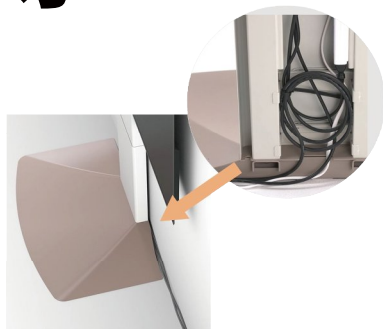

4 582570 244023

4 582570 243996

壁に寄せてご利用ください。

壁寄せテレビスタンド

商品詳細

テレビ
取付検索

Swing

Future Creation

朝日木材加工株式会社

壁からなんと 2.5センチ！

極限まで薄く美しく

配線も驚くほど
きれいにまとまる！

高さ6段階調整可能だから見やすい高さに設置ください

- ※1: テレビ下端からVESAネジ取付穴(下)の穴位置までの寸法の最小値
- ※2: テレビ下端からVESAネジ取付穴(下)の穴位置までの寸法の最大値
- ※3: 床面からテレビ下端までの高さ(50mm間隔)
- ※4: オプションのシアターバー棚板装着時
- ※5: オプションの棚板装着時