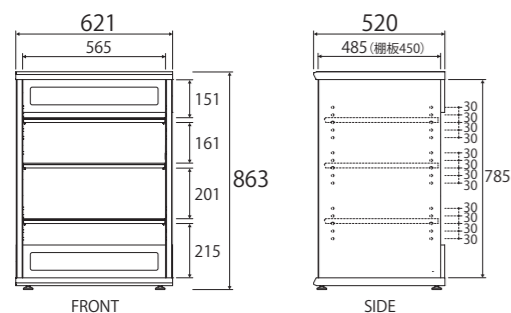

Scala series

スカーラシリーズ

オーディオ機器が際立つシンプルで飽きの来ないデザイン

ASAHI WOOD PROCESSING CO.,LTD.
朝日木材加工株式会社

SC-2120 (DA/NA)

希望小売価格 ¥137,500 (税抜 ¥125,000)

仕様	重量	天板耐荷重	棚板耐荷重	底板耐荷重	JAN
棚板可動	48kg	100kg	50kg	150kg	4582570243934(DA) 4582570243941(NA)

商品詳細

SC-2180 (DA/NA)

希望小売価格 ¥167,750 (税抜 ¥152,500)

仕様	重量	天板耐荷重	棚板耐荷重	底板耐荷重	JAN
棚板可動	69kg	100kg	50kg	150kg	4582570243910(DA) 4582570243927(NA)

SC-4060 (DA/NA)

希望小売価格 ¥96,800 (税抜 ¥88,000)

仕様	重量	天板耐荷重	棚板耐荷重	底板耐荷重	JAN
棚板可動	39kg	100kg	50kg	150kg	4582570243958(DA) 4582570243965(NA)

Option Unit

ガラス扉
OPT-GL2120

希望小売価格 ¥11,550 (税抜 ¥10,500)
ガラス扉 (4枚セット)
JAN 4582570245280

キャスター
OPT-CT4

希望小売価格 ¥15,400 (税抜 ¥14,000)
総耐荷重 200kg (本体重量含まず)
ストッパー付2個+ストッパー無し2個/セット
JAN 4582570245242

ガラス扉
OPT-GL2180

希望小売価格 ¥16,500 (税抜 ¥15,000)
ガラス扉 (6枚セット)
JAN 4582570245297

キャスター
OPT-CT6

希望小売価格 ¥22,000 (税抜 ¥20,000)
総耐荷重 280kg (本体重量含まず)
ストッパー付3個+ストッパー無し3個/セット
JAN 4582570245259

ガラス扉
OPT-GL4060

希望小売価格 ¥11,000 (税抜 ¥10,000)
ガラス扉 (2枚セット)
JAN 4582570245273

キャスター
OPT-CT8

希望小売価格 ¥27,500 (税抜 ¥25,000)
総耐荷重 320kg (本体重量含まず)
ストッパー付4個+ストッパー無し4個/セット
JAN 4582570245266