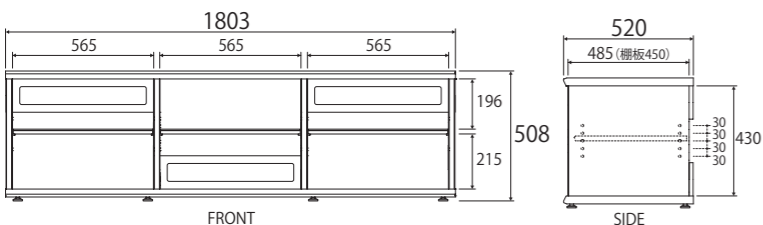

SC-2120DA
ダークブラウン色

SC-2120NA
ナチュラル色

商品詳細

SC-2180 (DA/NA)

希望小売価格 ¥167,750 (税抜 ¥152,500)

仕様	重量	天板耐荷重	棚板耐荷重	底板耐荷重	JAN
棚板可動	69kg	100kg	50kg	150kg	4582570243910(DA) 4582570243927(NA)

SC-2180DA
ダークブラウン色

SC-2180NA
ナチュラル色