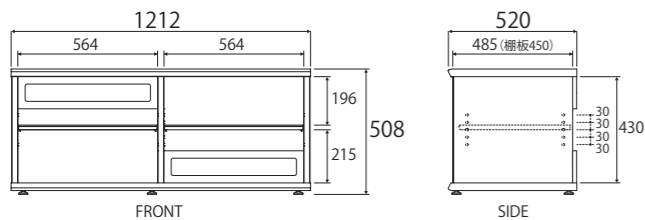

SC-2120DA
ダークブラウン色

SC-2120NA
ナチュラル色

商品詳細

SC-2180 (DA/NA)

希望小売価格 ¥167,750 (税抜 ¥152,500)

仕様	重量	天板耐荷重	棚板耐荷重	底板耐荷重	JAN
棚板可動	69kg	100kg	50kg	150kg	4582570243910(DA) 4582570243927(NA)

SC-2180DA
ダークブラウン色

SC-2180NA
ナチュラル色