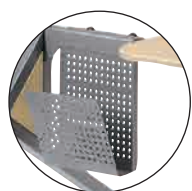

HIT ヒト

ディスプレイ取付対応検索はこちら
<https://www.asahiwood.co.jp/search/index/>

製品一覧はこちら

安定性のある脚部構造デザイン、ゆとりの足元で画面操作や書き込みもラクラク！
 大型ディスプレイ用 / 電子黒板用ディスプレイスタンド

PS-HIT21

NEW

様々なシーンに合うヒトシリーズから
 新しくブラックが登場しました。

PS-HIT11-BK

PS-HIT1

もっと便利に使える別売オプション

電子黒板搭載時において
 タッチペン入力での
 画面の揺れを抑制します。

揺れ防止ステイ(2個セット) PS-HIT11-STY

推奨ディスプレイサイズ
 ~100V

PS-HIT21

- 希望小売価格/オープン価格
- 耐荷重/110kg
- 色/チタンシルバー・ナチュラル木目
- 外形寸法(W×D×H)/1561×942×1633-1818mm
- 画面傾斜/微調整のみ(約2°)
- 組立・完成/組立式
- キャスター/ダブルロック式
- ディスプレイ昇降/3段階(108mm間隔)

推奨ディスプレイサイズ
 ~86V

PS-HIT11 PS-HIT11-BK

- 希望小売価格/オープン価格
- 耐荷重/100kg
- PS-HIT11 色/チタンシルバー・ナチュラル木目
 PS-HIT11-BK/色/ブラック・ナチュラル木目
- 外形寸法(W×D×H)/1161×942×1633-1818mm
- 画面傾斜/微調整のみ(約2°)
- 組立・完成/組立式
- キャスター/ダブルロック式
- ディスプレイ昇降/3段階(108mm間隔)

書類などを一時置き
 ドキュメントホルダー
 PS-HIT11-HLD
 〈A4タテ〉

PCなどを置ける四角と丸のかわいい棚板
 棚板□角(シカク) PS-HIT11-SHS
 〈W400×D300mm〉
 棚板○丸(マル) PS-HIT11-SHC
 〈Φ300mm〉

サウンドバーや
 PCもゆったり
 設置できる
 ロングシェルフ
 PS-HIT11-SHL
 幅1000×奥行300mm

注意)ディスプレイのサイズ、取付高さによっては、
 ノートPCの画面がディスプレイに重なる場合がございます。