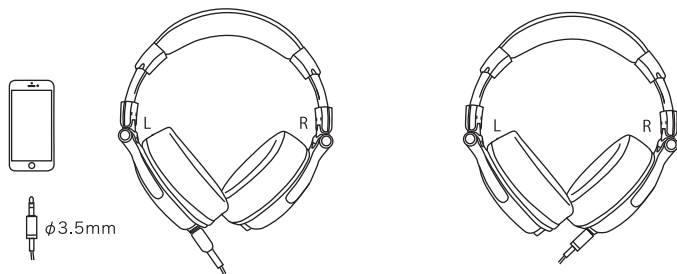

セット内容・各部名称

セット内容・各部名称 (つづき)

①マイクミュートボタン ②音量ツマミ ③多機能ボタン

- ※ オーディオケーブル (AUX) で接続した端末 (携帯) の音楽アプリで使用できます。アプリによっては使用できない場合もありますのでご了承ください。
- ※ オーディオケーブルで接続したMP3プレーヤーでは使用できません。

使用方法

リモコン操作

- 多機能ボタン
 - ・1回押しで再生、再度押しで停止します。
 - ・2回押しで曲送りします。
 - ・3回押しで頭出し (2秒以内で曲戻し) します。
 - ・長押しでスマートフォンの音声入力が起動できます。

※ 起動後の動作は各機種によって異なります。

※ 機種によっては対応していない場合があります。
- ハンズフリー
 - ・携帯電話に着信があった場合、[多機能ボタン]を1回押しで電話に出ます。
 - ・再度1回押しで電話を切ります。
 - ・着信時にボタンの長押しで着信を拒否します。
 - ※ 着信音はヘッドホンと携帯の両方から鳴ります。
- マイクの接続方法
 - ・携帯電話の場合、イヤホンジャックに直接接続して使用します。
 - ・PCの場合、マイク付ケーブルと付属のヘッドセット変換ケーブルを使用してPCのマイクとイヤホンのポートに接続します。
- マイクミュートボタン
 - ・ 側にスライドするとマイクON、 側にスライドするとマイクミュートになります。
 - ※ アプリやPC内での設定が必要な場合や、使用できない機器もありますのでご注意ください。
- 音量調節ツマミ
 - ・どの機器に接続しても使用できます。
 - ※ 音量が小さい、大きい場合は接続機器の音量をご確認ください。

使用方法 (つづき)

φ3.5mmジャックのオーディオ機器に接続する場合

携帯電話、スマートフォン、タブレットなどの一般的なオーディオ機器に接続する場合は、2通りの方法で接続できます。

<オーディオケーブル φ6.3mm> または <オーディオケーブル φ3.5mm>

φ6.3mmジャックのオーディオ機器に接続する場合

電子ピアノ、アンプなどの電子楽器に接続する場合は、[オーディオケーブル φ6.3mm]で接続できます。