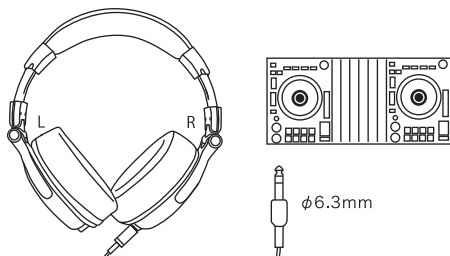

使用方法 (つづき)

φ3.5mmジャックのオーディオ機器に接続する場合

携帯電話、スマートフォン、タブレットなどの一般的なオーディオ機器に接続する場合は、2通りの方法で接続できます。

<オーディオケーブル φ6.3mm> または <オーディオケーブル φ3.5mm>

φ6.3mmジャックのオーディオ機器に接続する場合

電子ピアノ、アンプなどの電子楽器に接続する場合は、[オーディオケーブル φ6.3mm]で接続できます。

パソコンでマイクを使用する場合

[オーディオケーブル φ3.5mm]を[ヘッドセット用変換ケーブル]に接続し、とのマークに合わせてパソコンのジャックに挿してください。

異なる音源に同時接続する場合

φ3.5mm端子を一般的なオーディオ機器(携帯電話、スマートフォン、タブレットなど)に接続、φ6.3mm端子を電子楽器(電子ピアノ、アンプなど)に接続し、同時に異なる音源を聞くことができます。
例) スマートフォンで伴奏を聴きながら、ギターを接続したアンプから自分の演奏を聴くなど。

※ φ3.5mm端子に変換アダプターを接続し、φ6.3mm端子に変換してご使用ください。

音楽シェア機能 ※別のヘッドホンが必要です。

1つの音源を複数人で同時に楽しむことができます。

ヘッドホン	
型 式	ダイナミック密閉型
スピーカー口径	φ40 mm
再生周波数	30Hz~22,000Hz
インピーダンス	32Ω
その他	
使用温度範囲	5~35℃
外形寸法	約 W180 x D90 x H190 mm
質 量	約 230 g
付 属	オーディオケーブル φ3.5mm (マイク付き) オーディオケーブル φ6.3mm ヘッドセット用切替ケーブル 変換アダプター、 携帯用バッグ