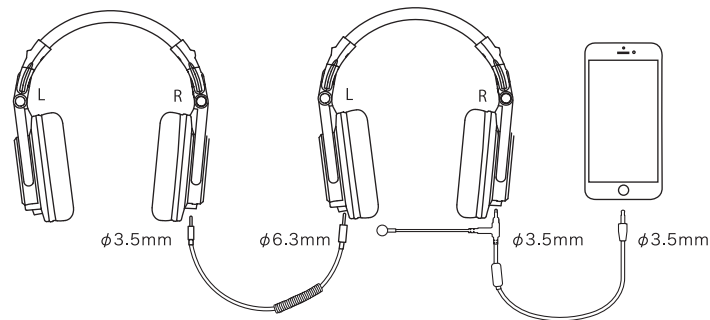

パソコンでマイクを使用する場合

[オーディオケーブル φ3.5mm]を[ヘッドセット用変換ケーブル]に接続し、とのマークに合わせてパソコンのジャックに挿してください。

異なる音源に同時接続する場合

φ3.5mm端子を一般的なオーディオ機器(携帯電話、スマートフォン、タブレットなど)に接続、φ6.3mm端子を電子楽器(電子ピアノ、アンプなど)に接続し、同時に異なる音源を聞くことができます。
例) スマートフォンで伴奏を聴きながら、ギターを接続したアンプから自分の演奏を聴くなど。

※ φ3.5mm端子に変換アダプターを接続し、φ6.3mm端子に変換してご使用ください。

音楽シェア機能 ※別のヘッドホンが必要です。

1つの音源を複数人で同時に楽しむことができます。

ヘッドホン	
型 式	ダイナミック密閉型
スピーカー口径	φ40 mm
再生周波数	30Hz~22,000Hz
インピーダンス	32Ω
その他	
使用温度範囲	5~35℃
外形寸法	約 W180 x D90 x H190 mm
質 量	約 230 g
付 属	オーディオケーブル φ3.5mm (マイク付き) オーディオケーブル φ6.3mm ヘッドセット用切替ケーブル 変換アダプター、 携帯用バッグ