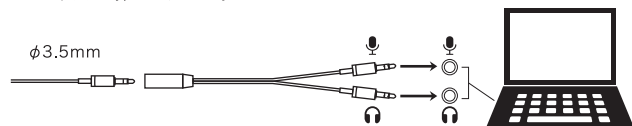

パソコンでマイクを使用する場合

[オーディオケーブル φ3.5mm]を[ヘッドセット用変換ケーブル]に接続し、とのマークに合わせてパソコンのジャックに挿してください。