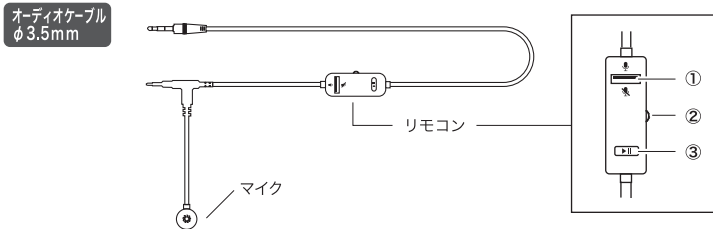

セット内容・各部名称 (つづき)

①マイクミュートボタン ②音量ツマミ ③多機能ボタン

- ※ オーディオケーブル (AUX) で接続した端末 (携帯) の音楽アプリで使用できます。アプリによっては使用できない場合もありますのでご了承ください。
- ※ オーディオケーブルで接続したMP3プレーヤーでは使用できません。

使用方法

リモコン操作

- 多機能ボタン
  - ・1回押しで再生、再度押しで停止します。
  - ・2回押しで曲送りします。
  - ・3回押しで頭出し (2秒以内で曲戻し) します。
  - ・長押しでスマートフォンの音声入力が起動できます。

  ※ 起動後の動作は各機種によって異なります。

  ※ 機種によっては対応していない場合があります。
- ハンズフリー
  - ・携帯電話に着信があった場合、[多機能ボタン]を1回押しで電話に出ます。
  - ・再度1回押しで電話を切ります。
  - ・着信時にボタンの長押しで着信を拒否します。
  - ※ 着信音はヘッドホンと携帯の両方から鳴ります。
- マイクの接続方法
  - ・携帯電話の場合、イヤホンジャックに直接接続して使用します。
  - ・PCの場合、マイク付ケーブルと付属のヘッドセット変換ケーブルを使用してPCのマイクとイヤホンのポートに接続します。
- マイクミュートボタン
  - ・ 側にスライドするとマイクON、 側にスライドするとマイクミュートになります。
  - ※ アプリやPC内での設定が必要な場合や、使用できない機器もありますのでご注意ください。
- 音量調節ツマミ
  - ・どの機器に接続しても使用できます。
  - ※ 音量が小さい、大きい場合は接続機器の音量をご確認ください。