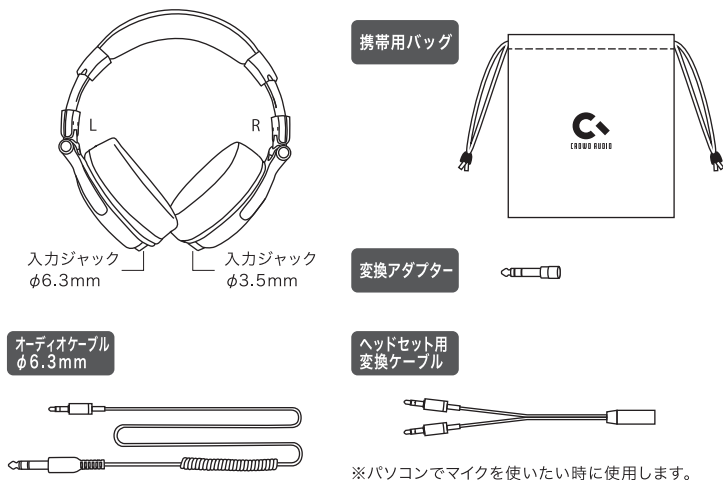

安全にお使いいただくために

ご使用前に必ずお読みください。

この説明書には、ご使用になる方やその周辺にいる方々や物への危害や損害を未然に防ぐためのお守りいただきたい事項を記載しています。製品を安全にご使用いただくために内容を十分にご理解いただきますようお願いいたします。

警告

下記事項を守らなかった場合、死亡したり、重症を負うおそれがあります。

- 煙が出たり、異臭、異音がしたら、すぐに使用を中止し、電源を切ってください。
- 分解や改造をしないでください。感電や火災、やけどの原因になります。
- 水のかかる場所や、ぬれた手で使用しないでください。感電や故障の原因になります。
- 落雷のおそれがある時は、ケーブルをパソコンなどから抜いてください。

注意

下記事項を守らなかった場合、ケガをしたり、ものに損害を与えるおそれがあります。

- 本機を使用したことによって生じた動作障害やデータ損失などの損害については、弊社は一切の責任を負い兼ねます。
- 使用温度範囲を超える場所や多湿・直射日光のあたる場所での使用・保管はしないでください。製品の劣化・故障の原因になります。また、周辺の温度変化が激しいと内部結露によって誤動作する場合があります。
- 本機は防水加工は施されておりません。水気のある場所での使用・保管はしないでください。
- 落としたり、強い衝撃を与えないでください。
- 強い磁力の発生する場所、静電気の発生する場所などでの使用・保管は避けてください。
- ご使用の際は、接続する機器の取扱説明書をよく読み、注意事項に従ってください。
- 子供や乳幼児の手の届く場所での保管・使用はお避けください。

セット内容・各部名称