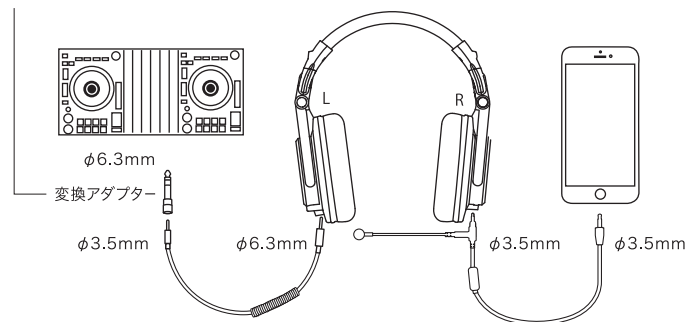

パソコンでマイクを使用する場合

[オーディオケーブル φ3.5mm]を[ヘッドセット用変換ケーブル]に接続し、とのマークに合わせてパソコンのジャックに挿してください。

異なる音源に同時接続する場合

φ3.5mm端子を一般的なオーディオ機器(携帯電話、スマートフォン、タブレットなど)に接続、φ6.3mm端子を電子楽器(電子ピアノ、アンプなど)に接続し、同時に異なる音源を聞くことができます。
例) スマートフォンで伴奏を聴きながら、ギターを接続したアンプから自分の演奏を聴くなど。

※ φ3.5mm端子に変換アダプターを接続し、φ6.3mm端子に変換してご使用ください。

音楽シェア機能 ※別のヘッドホンが必要です。

1つの音源を複数人で同時に楽しむことができます。

ヘッドホン	
型 式	ダイナミック密閉型
スピーカー口径	φ40 mm
再生周波数	30Hz~22,000Hz
インピーダンス	32Ω
その他	
使用温度範囲	5~35℃
外形寸法	約 W180 x D90 x H190 mm
質 量	約 230 g
付 属	オーディオケーブル φ3.5mm (マイク付き) オーディオケーブル φ6.3mm ヘッドセット用切替ケーブル 変換アダプター、 携帯用バッグ