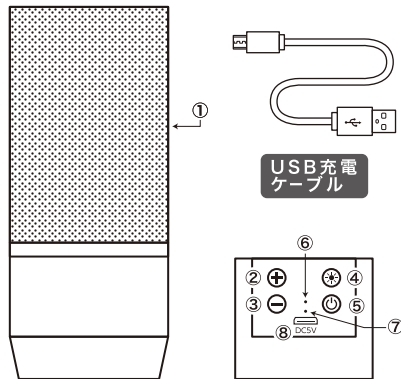

Bluetoothについて

- 本機は、電波法に基づく小電力データ通信システムの無線設備として、認証を受けているので、無線局の免許は必要ありません。ただし、以下の事項をおこなうと法律で罰せられることがあります。
- 本機を分解・改造すること ◎本機に貼ってある(プリントされている)証明ラベル(マーク)をはがす(削り取る)こと
- 本機は2.4GHz帯域の電波を使用していますが、他の無線機器も同じ周波数を使用していることがあります。他の無線機器との電波干渉を防止するため、下記事項に注意して使用してください。

本機の使用周波数帯では、電子レンジなどの産業・科学・医療機器のほか、免許を要する工場の製造ラインで使用されている移動体識別用の準内無線局やアマチュア無線局、免許を要さない特定小電力無線局などが運用されています。

- ① 本機を使用する前に、近くで無線局が運用されていないことを確認してください。
- ② 万一、本機から他の無線局に対して有害な電波干渉の事例が発生した場合には、速やかに電波の発射を停止し、電波干渉を避けてください。

- 本機の通信距離は最大約10mですが、磁場や静電気・電波障害が発生する場所や、2.4GHz帯域の電波を使用しているものの近く、壁や障害物の影響によって、通信が安定せず接続が途切れたりすることがあります。
- 対応するBluetooth機器であっても、動作しない時があります。
- 磁場や静電気、電波障害によって、雑音が発生する時があります。
- 日本国外では使用できません。各国の電波法に抵触する可能性があります。

セット内容・各部名称