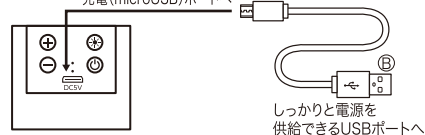

セット内容・各部名称

- ①ライト(本体側内) ②早送り/音量アップボタン ③巻き戻し/音量ダウンボタン ④ライトボタン ⑤電源/再生/一時停止ボタン ⑥LEDランプ ⑦マイクホール ⑧microUSBポート

充電方法

- ・充電には付属のUSB充電ケーブル以外を使用しないでください。
- ・初めて本機を使用するときは、完全に充電をおこなってください。
- ・USBハブを使用して充電をおこなった場合は、正常に充電されることがあります。必ずUSBアダプターやパソコン本体のUSBポートなど、しっかりと電源を供給できる環境で充電をおこなってください。

本体側面 充電(microUSB)ポートへ

■充電方法

お手持ちのUSBアダプターやパソコン本機のUSBポートに付属のUSB充電ケーブル(Ⓑ)を接続し、もう片方(Ⓐ)を本機の充電(microUSB)ポートに差し込みます。LEDライトが赤く点灯します。充電が完了すると消灯します。

- 充電が完了するまで約2時間かかります。上記の時間が経過したら、USB充電ケーブルを取り外してください。過充電はおやめください。