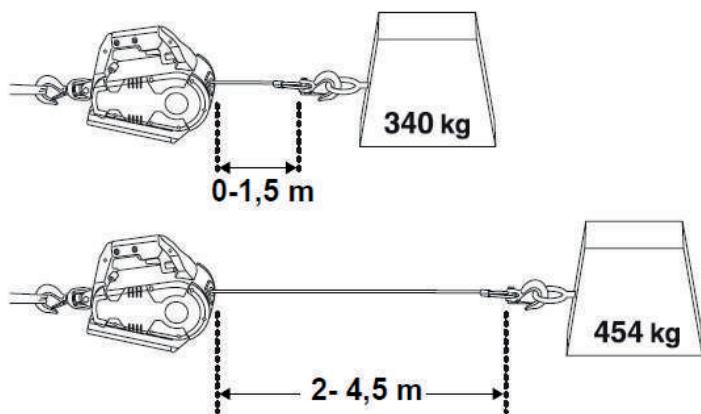

PullzAll 24V batteri

Transportabelt træk og løftespil.
PullzAll elektrisk håndspil.
Et fantastisk stykke værktøj til feltarbejde.
Træk/løft op til 454 kg. Med variabel hastigheds kontrol og elektronisk overlastsikring.
Perfekt til opstramning af hegn, lastning af maskiner, hjælp ved optrækning af træer og buske.
Kun fantasien sætter grænserne.
Der medfølger 2 stk. batterier og 230V oplader.

PullzAll 24V Specifikationer

Bestillingsnummer	885006
Træk / Løft	454 kg.
Wire	4,6 m x 6 mm
Volt	24V(Genopladelige NiMH batteri)
Watt	720w
Vægt	8,2 kg
Frikobling	Ingen (Derfor er det godkendt til hejs)
Betjening	Trykkontakt for kontrol af variabel hastighed

Trækkapacitet

Drift cyklus / nedkølingsperiode

Belastning	227 kg.	454 kg.
Drift	2 min.	1 min.
Nedkøling	30 min.	30 min.