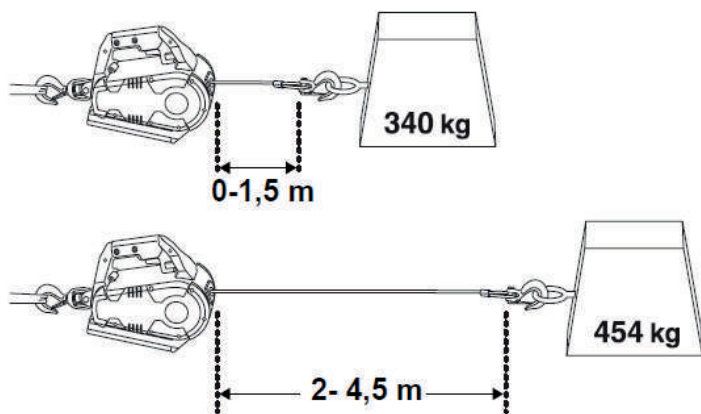

Trækkapacitet

Drift cyklus / nedkølingsperiode

Belastning	227 kg.	454 kg.
Drift	2 min.	1 min.
Nedkøling	30 min.	30 min.