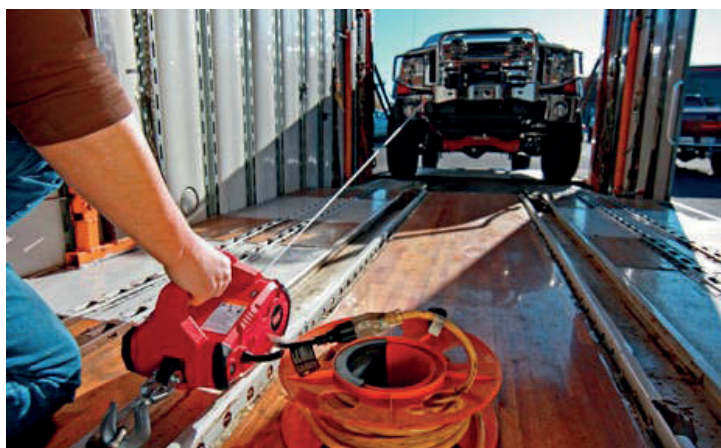

FYNS KRAN UDSTYR A/S