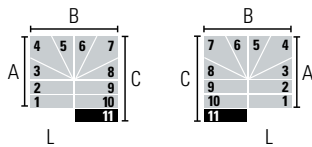

Le misure indicano l'ingombro a terra della scala.

11 GRADINI (12 ALZATE) • Altezza tra i piani: Min. 223 cm - Max. 266 cm (Max. 288 cm con accessorio "Distanziali Extra")

L (cm)	A (cm)		B (cm)		C (cm)	
	Min	Max	Min	Max	Min	Max
65	166,5	176,5	124	-	69	-
75	176,5	186,5	144	-	79	-
85	200	209	164	-	89	-
95	209	219	184	-	99	-

L (cm)	A (cm)		B (cm)		C (cm)	
	Min	Max	Min	Max	Min	Max
65	146,5	154	124	-	90	-
75	156,5	164	144	-	100	-
85	177	184	164	-	110	-
95	188	194	184	-	120	-

L (cm)	A (cm)		B (cm)		C (cm)	
	Min	Max	Min	Max	Min	Max
65	126,5	131,5	124	-	110	112,5
75	136,5	141,5	144	-	120	122,5
85	154	159	164	-	133	135
95	163	169	184	-	143	145

L (cm)	A (cm)		B (cm)		C (cm)	
	Min	Max	Min	Max	Min	Max
65	106,5	109	124	-	130	135
75	116,5	119	144	-	140	145
85	131	134	164	-	156	160
95	140	144	184	-	166	170

L (cm)	A (cm)		B (cm)		C (cm)	
	Min	Max	Min	Max	Min	Max
65	85,5	-	124	-	150	157,5
75	95,5	-	144	-	160	167,5
85	108	109	164	-	179	185
95	117	119	184	-	189	195

L (cm)	A (cm)		B (cm)		C (cm)	
	Min	Max	Min	Max	Min	Max
65	64	-	124	-	170	180
75	74	-	144	-	180	190
85	84	-	164	-	202	210
95	94	-	184	-	212	220

L (cm)	A (cm)		B (cm)		C (cm)	
	Min	Max	Min	Max	Min	Max
65	146,5	154	146,5	-	69	-
75	156,5	164	166,5	-	79	-
85	177	184	188	189	89	-
95	186	194	207	209	99	-