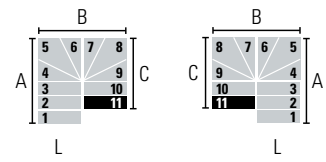

Le misure indicano l'ingombro a terra della scala.

11 GRADINI (12 ALZATE) • Altezza tra i piani: Min. 223 cm - Max. 266 cm (Max. 288 cm con accessorio "Distanziali Extra")

L (cm)	A (cm)		B (cm)		C (cm)	
	Min	Max	Min	Max	Min	Max
65	166,5	176,5	124	-	69	-
75	176,5	186,5	144	-	79	-
85	200	209	164	-	89	-
95	209	219	184	-	99	-

L (cm)	A (cm)		B (cm)		C (cm)	
	Min	Max	Min	Max	Min	Max
65	146,5	154	124	-	90	-
75	156,5	164	144	-	100	-
85	177	184	164	-	110	-
95	188	194	184	-	120	-

L (cm)	A (cm)		B (cm)		C (cm)	
	Min	Max	Min	Max	Min	Max
65	126,5	131,5	124	-	110	112,5
75	136,5	141,5	144	-	120	122,5
85	154	159	164	-	133	135
95	163	169	184	-	143	145

L (cm)	A (cm)		B (cm)		C (cm)	
	Min	Max	Min	Max	Min	Max
65	106,5	109	124	-	130	135
75	116,5	119	144	-	140	145
85	131	134	164	-	156	160
95	140	144	184	-	166	170

L (cm)	A (cm)		B (cm)		C (cm)	
	Min	Max	Min	Max	Min	Max
65	85,5	-	124	-	150	157,5
75	95,5	-	144	-	160	167,5
85	108	109	164	-	179	185
95	117	119	184	-	189	195

L (cm)	A (cm)		B (cm)		C (cm)	
	Min	Max	Min	Max	Min	Max
65	64	-	124	-	170	180
75	74	-	144	-	180	190
85	84	-	164	-	202	210
95	94	-	184	-	212	220

L (cm)	A (cm)		B (cm)		C (cm)	
	Min	Max	Min	Max	Min	Max
65	146,5	154	146,5	-	69	-
75	156,5	164	166,5	-	79	-
85	177	184	188	189	89	-
95	186	194	207	209	99	-