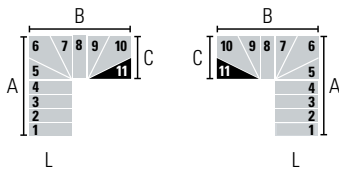

Le misure indicano l'ingombro a terra della scala.

11 GRADINI (12 ALZATE) • Altezza tra i piani: Min. 223 cm - Max. 266 cm (Max. 288 cm con accessorio "Distanziali Extra")

L (cm)	A (cm)		B (cm)		C (cm)	
	Min	Max	Min	Max	Min	Max
65	166,5	176,5	124	-	69	-
75	176,5	186,5	144	-	79	-
85	200	209	164	-	89	-
95	209	219	184	-	99	-

L (cm)	A (cm)		B (cm)		C (cm)	
	Min	Max	Min	Max	Min	Max
65	146,5	154	124	-	90	-
75	156,5	164	144	-	100	-
85	177	184	164	-	110	-
95	188	194	184	-	120	-

L (cm)	A (cm)		B (cm)		C (cm)	
	Min	Max	Min	Max	Min	Max
65	126,5	131,5	124	-	110	112,5
75	136,5	141,5	144	-	120	122,5
85	154	159	164	-	133	135
95	163	169	184	-	143	145

L (cm)	A (cm)		B (cm)		C (cm)	
	Min	Max	Min	Max	Min	Max
65	106,5	109	124	-	130	135
75	116,5	119	144	-	140	145
85	131	134	164	-	156	160
95	140	144	184	-	166	170

L (cm)	A (cm)		B (cm)		C (cm)	
	Min	Max	Min	Max	Min	Max
65	85,5	-	124	-	150	157,5
75	95,5	-	144	-	160	167,5
85	108	109	164	-	179	185
95	117	119	184	-	189	195

L (cm)	A (cm)		B (cm)		C (cm)	
	Min	Max	Min	Max	Min	Max
65	64	-	124	-	170	180
75	74	-	144	-	180	190
85	84	-	164	-	202	210
95	94	-	184	-	212	220

L (cm)	A (cm)		B (cm)		C (cm)	
	Min	Max	Min	Max	Min	Max
65	146,5	154	146,5	-	69	-
75	156,5	164	166,5	-	79	-
85	177	184	188	189	89	-
95	186	194	207	209	99	-