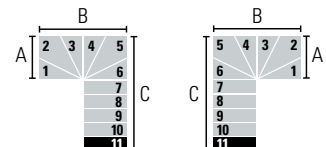

Le misure indicano l'ingombro a terra della scala.

11 GRADINI (12 ALZATE) • Altezza tra i piani: Min. 223 cm - Max. 266 cm (Max. 288 cm con accessorio "Distanziali Extra")

L (cm)	A (cm)		B (cm)		C (cm)	
	Min	Max	Min	Max	Min	Max
65	166,5	176,5	124	-	69	-
75	176,5	186,5	144	-	79	-
85	200	209	164	-	89	-
95	209	219	184	-	99	-

L (cm)	A (cm)		B (cm)		C (cm)	
	Min	Max	Min	Max	Min	Max
65	146,5	154	124	-	90	-
75	156,5	164	144	-	100	-
85	177	184	164	-	110	-
95	188	194	184	-	120	-

L (cm)	A (cm)		B (cm)		C (cm)	
	Min	Max	Min	Max	Min	Max
65	126,5	131,5	124	-	110	112,5
75	136,5	141,5	144	-	120	122,5
85	154	159	164	-	133	135
95	163	169	184	-	143	145

L (cm)	A (cm)		B (cm)		C (cm)	
	Min	Max	Min	Max	Min	Max
65	106,5	109	124	-	130	135
75	116,5	119	144	-	140	145
85	131	134	164	-	156	160
95	140	144	184	-	166	170

L (cm)	A (cm)		B (cm)		C (cm)	
	Min	Max	Min	Max	Min	Max
65	85,5	-	124	-	150	157,5
75	95,5	-	144	-	160	167,5
85	108	109	164	-	179	185
95	117	119	184	-	189	195

L (cm)	A (cm)		B (cm)		C (cm)	
	Min	Max	Min	Max	Min	Max
65	64	-	124	-	170	180
75	74	-	144	-	180	190
85	84	-	164	-	202	210
95	94	-	184	-	212	220

L (cm)	A (cm)		B (cm)		C (cm)	
	Min	Max	Min	Max	Min	Max
65	146,5	154	146,5	-	69	-
75	156,5	164	166,5	-	79	-
85	177	184	188	189	89	-
95	186	194	207	209	99	-