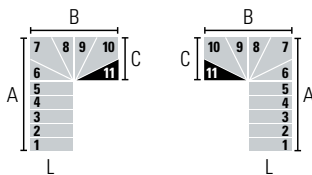

KNOCK

CONFIGURAZIONE 2 GIRI CON 11 GRADINI

LEGENDA:

- Gradino di arrivo al piano superiore
- Altri gradini

Attraverso le seguenti configurazioni è possibile determinare il senso di salita, l'entrata e l'uscita della scala in base al numero di gradini.

Le misure indicano l'ingombro a terra della scala.

11 GRADINI (12 ALZATE) • Altezza tra i piani: Min. 223 cm - Max. 266 cm (Max. 288 cm con accessorio "Distanziali Extra")

L (cm)	A (cm)		B (cm)		C (cm)	
	Min	Max	Min	Max	Min	Max
65	166,5	176,5	124	-	69	-
75	176,5	186,5	144	-	79	-
85	200	209	164	-	89	-
95	209	219	184	-	99	-

L (cm)	A (cm)		B (cm)		C (cm)	
	Min	Max	Min	Max	Min	Max
65	146,5	154	124	-	90	-
75	156,5	164	144	-	100	-
85	177	184	164	-	110	-
95	188	194	184	-	120	-

L (cm)	A (cm)		B (cm)		C (cm)	
	Min	Max	Min	Max	Min	Max
65	126,5	131,5	124	-	110	112,5
75	136,5	141,5	144	-	120	122,5
85	154	159	164	-	133	135
95	163	169	184	-	143	145

L (cm)	A (cm)		B (cm)		C (cm)	
	Min	Max	Min	Max	Min	Max
65	106,5	109	124	-	130	135
75	116,5	119	144	-	140	145
85	131	134	164	-	156	160
95	140	144	184	-	166	170

L (cm)	A (cm)		B (cm)		C (cm)	
	Min	Max	Min	Max	Min	Max
65	85,5	-	124	-	150	157,5
75	95,5	-	144	-	160	167,5
85	108	109	164	-	179	185
95	117	119	184	-	189	195