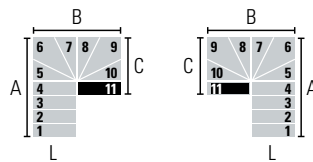

KNOCK

CONFIGURAZIONE 2 GIRI CON 11 GRADINI

LEGENDA:

- Gradino di arrivo al piano superiore
- Altri gradini

Attraverso le seguenti configurazioni è possibile determinare il senso di salita, l'entrata e l'uscita della scala in base al numero di gradini.

Le misure indicano l'ingombro a terra della scala.

11 GRADINI (12 ALZATE) • Altezza tra i piani: Min. 223 cm - Max. 266 cm (Max. 288 cm con accessorio "Distanziali Extra")

L (cm)	A (cm)		B (cm)		C (cm)	
	Min	Max	Min	Max	Min	Max
65	166,5	176,5	124	-	69	-
75	176,5	186,5	144	-	79	-
85	200	209	164	-	89	-
95	209	219	184	-	99	-

L (cm)	A (cm)		B (cm)		C (cm)	
	Min	Max	Min	Max	Min	Max
65	146,5	154	124	-	90	-
75	156,5	164	144	-	100	-
85	177	184	164	-	110	-
95	188	194	184	-	120	-

L (cm)	A (cm)		B (cm)		C (cm)	
	Min	Max	Min	Max	Min	Max
65	126,5	131,5	124	-	110	112,5
75	136,5	141,5	144	-	120	122,5
85	154	159	164	-	133	135
95	163	169	184	-	143	145

L (cm)	A (cm)		B (cm)		C (cm)	
	Min	Max	Min	Max	Min	Max
65	106,5	109	124	-	130	135
75	116,5	119	144	-	140	145
85	131	134	164	-	156	160
95	140	144	184	-	166	170

L (cm)	A (cm)		B (cm)		C (cm)	
	Min	Max	Min	Max	Min	Max
65	85,5	-	124	-	150	157,5
75	95,5	-	144	-	160	167,5
85	108	109	164	-	179	185
95	117	119	184	-	189	195