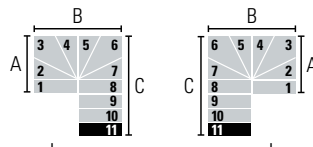

Le misure indicano l'ingombro a terra della scala.

11 GRADINI (12 ALZATE) • Altezza tra i piani: Min. 223 cm - Max. 266 cm (Max. 288 cm con accessorio "Distanziali Extra")

L (cm)	A (cm)		B (cm)		C (cm)	
	Min	Max	Min	Max	Min	Max
65	166,5	176,5	124	-	69	-
75	176,5	186,5	144	-	79	-
85	200	209	164	-	89	-
95	209	219	184	-	99	-

L (cm)	A (cm)		B (cm)		C (cm)	
	Min	Max	Min	Max	Min	Max
65	146,5	154	124	-	90	-
75	156,5	164	144	-	100	-
85	177	184	164	-	110	-
95	188	194	184	-	120	-

L (cm)	A (cm)		B (cm)		C (cm)	
	Min	Max	Min	Max	Min	Max
65	126,5	131,5	124	-	110	112,5
75	136,5	141,5	144	-	120	122,5
85	154	159	164	-	133	135
95	163	169	184	-	143	145

L (cm)	A (cm)		B (cm)		C (cm)	
	Min	Max	Min	Max	Min	Max
65	106,5	109	124	-	130	135
75	116,5	119	144	-	140	145
85	131	134	164	-	156	160
95	140	144	184	-	166	170

L (cm)	A (cm)		B (cm)		C (cm)	
	Min	Max	Min	Max	Min	Max
65	85,5	-	124	-	150	157,5
75	95,5	-	144	-	160	167,5
85	108	109	164	-	179	185
95	117	119	184	-	189	195

L (cm)	A (cm)		B (cm)		C (cm)	
	Min	Max	Min	Max	Min	Max
65	64	-	124	-	170	180
75	74	-	144	-	180	190
85	84	-	164	-	202	210
95	94	-	184	-	212	220

L (cm)	A (cm)		B (cm)		C (cm)	
	Min	Max	Min	Max	Min	Max
65	146,5	154	146,5	-	69	-
75	156,5	164	166,5	-	79	-
85	177	184	188	189	89	-
95	186	194	207	209	99	-