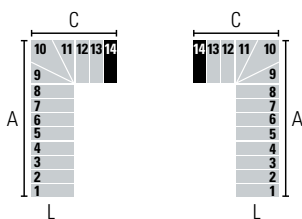

## CONFIGURAZIONE 1 GIRO CON 14 GRADINI

**LEGENDA:**

- Gradino di arrivo al piano superiore
- Altri gradini

Attraverso le seguenti configurazioni è possibile determinare il senso di salita, l'entrata e l'uscita della scala in base al numero di gradini.

Le misure indicano l'ingombro a terra della scala.

**14 GRADINI (14 ALZATE) • Altezza tra i piani: Min. 278 cm - Max. 334 cm (Max. 362 cm con accessorio "Distanziali Extra")**

L (cm)	A (cm)		C (cm)	
	Min	Max	Min	Max
65	286,6	311,5	69	-
75	296,5	321,5	79	-
85	348	359	89	-
95	347	369	99	-

L (cm)	A (cm)		C (cm)	
	Min	Max	Min	Max
65	266,5	289	90	-
75	276,5	299	100	-
85	315	334	110	-
95	324	344	120	-

L (cm)	A (cm)		C (cm)	
	Min	Max	Min	Max
65	146,5	266,5	110	112,5
75	256,5	276,5	120	122,5
85	292	309	133	135
95	301	319	143	145

L (cm)	A (cm)		C (cm)	
	Min	Max	Min	Max
65	226,5	244	130	135
75	236,5	254	140	145
85	269	284	156	160
95	278	294	166	170

L (cm)	A (cm)		C (cm)	
	Min	Max	Min	Max
65	206,5	221,5	150	157,5
75	216,5	231,5	160	167,5
85	246	259	179	185
95	255	269	189	195