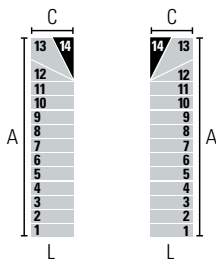

## CONFIGURAZIONE 1 GIRO CON 14 GRADINI

**LEGENDA:**

- Gradino di arrivo al piano superiore
- Altri gradini

Attraverso le seguenti configurazioni è possibile determinare il senso di salita, l'entrata e l'uscita della scala in base al numero di gradini.

Le misure indicano l'ingombro a terra della scala.

**14 GRADINI (14 ALZATE) • Altezza tra i piani: Min. 278 cm - Max. 334 cm (Max. 362 cm con accessorio "Distanziali Extra")**

L (cm)	A (cm)		C (cm)	
	Min	Max	Min	Max
65	286,6	311,5	69	-
75	296,5	321,5	79	-
85	348	359	89	-
95	347	369	99	-

L (cm)	A (cm)		C (cm)	
	Min	Max	Min	Max
65	266,5	289	90	-
75	276,5	299	100	-
85	315	334	110	-
95	324	344	120	-

L (cm)	A (cm)		C (cm)	
	Min	Max	Min	Max
65	146,5	266,5	110	112,5
75	256,5	276,5	120	122,5
85	292	309	133	135
95	301	319	143	145

L (cm)	A (cm)		C (cm)	
	Min	Max	Min	Max
65	226,5	244	130	135
75	236,5	254	140	145
85	269	284	156	160
95	278	294	166	170

L (cm)	A (cm)		C (cm)	
	Min	Max	Min	Max
65	206,5	221,5	150	157,5
75	216,5	231,5	160	167,5
85	246	259	179	185
95	255	269	189	195