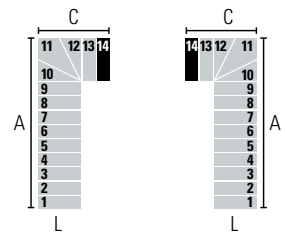

## CONFIGURAZIONE 1 GIRO CON 14 GRADINI

**LEGENDA:**

- Gradino di arrivo al piano superiore
- Altri gradini

Attraverso le seguenti configurazioni è possibile determinare il senso di salita, l'entrata e l'uscita della scala in base al numero di gradini.

Le misure indicano l'ingombro a terra della scala.

**14 GRADINI (14 ALZATE) • Altezza tra i piani: Min. 278 cm - Max. 334 cm (Max. 362 cm con accessorio "Distanziali Extra")**

L (cm)	A (cm)		C (cm)	
	Min	Max	Min	Max
65	286,6	311,5	69	-
75	296,5	321,5	79	-
85	348	359	89	-
95	347	369	99	-

L (cm)	A (cm)		C (cm)	
	Min	Max	Min	Max
65	266,5	289	90	-
75	276,5	299	100	-
85	315	334	110	-
95	324	344	120	-

L (cm)	A (cm)		C (cm)	
	Min	Max	Min	Max
65	146,5	266,5	110	112,5
75	256,5	276,5	120	122,5
85	292	309	133	135
95	301	319	143	145

L (cm)	A (cm)		C (cm)	
	Min	Max	Min	Max
65	226,5	244	130	135
75	236,5	254	140	145
85	269	284	156	160
95	278	294	166	170

L (cm)	A (cm)		C (cm)	
	Min	Max	Min	Max
65	206,5	221,5	150	157,5
75	216,5	231,5	160	167,5
85	246	259	179	185
95	255	269	189	195