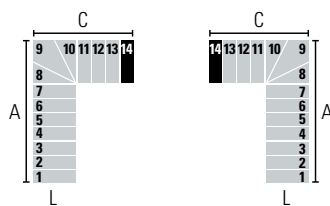

## CONFIGURAZIONE 1 GIRO CON 14 GRADINI

**LEGENDA:**

- Gradino di arrivo al piano superiore
- Altri gradini

Attraverso le seguenti configurazioni è possibile determinare il senso di salita, l'entrata e l'uscita della scala in base al numero di gradini.

Le misure indicano l'ingombro a terra della scala.

**14 GRADINI (14 ALZATE) • Altezza tra i piani: Min. 278 cm - Max. 334 cm (Max. 362 cm con accessorio "Distanziali Extra")**

L (cm)	A (cm)		C (cm)	
	Min	Max	Min	Max
65	286,6	311,5	69	-
75	296,5	321,5	79	-
85	348	359	89	-
95	347	369	99	-

L (cm)	A (cm)		C (cm)	
	Min	Max	Min	Max
65	266,5	289	90	-
75	276,5	299	100	-
85	315	334	110	-
95	324	344	120	-

L (cm)	A (cm)		C (cm)	
	Min	Max	Min	Max
65	146,5	266,5	110	112,5
75	256,5	276,5	120	122,5
85	292	309	133	135
95	301	319	143	145

L (cm)	A (cm)		C (cm)	
	Min	Max	Min	Max
65	226,5	244	130	135
75	236,5	254	140	145
85	269	284	156	160
95	278	294	166	170

L (cm)	A (cm)		C (cm)	
	Min	Max	Min	Max
65	206,5	221,5	150	157,5
75	216,5	231,5	160	167,5
85	246	259	179	185
95	255	269	189	195