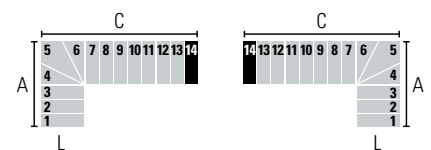

Le misure indicano l'ingombro a terra della scala.

**14 GRADINI (14 ALZATE) • Altezza tra i piani: Min. 278 cm - Max. 334 cm (Max. 362 cm con accessorio "Distanziali Extra")**

L (cm)	A (cm)		C (cm)	
	Min	Max	Min	Max
65	286,6	311,5	69	-
75	296,5	321,5	79	-
85	348	359	89	-
95	347	369	99	-

L (cm)	A (cm)		C (cm)	
	Min	Max	Min	Max
65	266,5	289	90	-
75	276,5	299	100	-
85	315	334	110	-
95	324	344	120	-

L (cm)	A (cm)		C (cm)	
	Min	Max	Min	Max
65	146,5	266,5	110	112,5
75	256,5	276,5	120	122,5
85	292	309	133	135
95	301	319	143	145

L (cm)	A (cm)		C (cm)	
	Min	Max	Min	Max
65	226,5	244	130	135
75	236,5	254	140	145
85	269	284	156	160
95	278	294	166	170

L (cm)	A (cm)		C (cm)	
	Min	Max	Min	Max
65	206,5	221,5	150	157,5
75	216,5	231,5	160	167,5
85	246	259	179	185
95	255	269	189	195

L (cm)	A (cm)		C (cm)	
	Min	Max	Min	Max
65	186,5	199	170	180
75	196,5	209	180	190
85	223	234	202	210
95	232	244	212	220

L (cm)	A (cm)		C (cm)	
	Min	Max	Min	Max
65	166,5	176,5	190	202,5
75	176,5	186,5	200	212,5
85	200	209	225	235
95	209	219	235	245