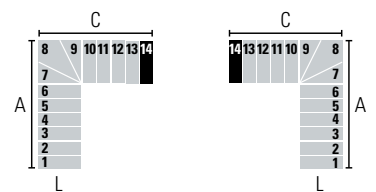

Le misure indicano l'ingombro a terra della scala.

**14 GRADINI (14 ALZATE) • Altezza tra i piani: Min. 278 cm - Max. 334 cm (Max. 362 cm con accessorio "Distanziali Extra")**

L (cm)	A (cm)		C (cm)	
	Min	Max	Min	Max
65	286,6	311,5	69	-
75	296,5	321,5	79	-
85	348	359	89	-
95	347	369	99	-

L (cm)	A (cm)		C (cm)	
	Min	Max	Min	Max
65	266,5	289	90	-
75	276,5	299	100	-
85	315	334	110	-
95	324	344	120	-

L (cm)	A (cm)		C (cm)	
	Min	Max	Min	Max
65	146,5	266,5	110	112,5
75	256,5	276,5	120	122,5
85	292	309	133	135
95	301	319	143	145

L (cm)	A (cm)		C (cm)	
	Min	Max	Min	Max
65	226,5	244	130	135
75	236,5	254	140	145
85	269	284	156	160
95	278	294	166	170

L (cm)	A (cm)		C (cm)	
	Min	Max	Min	Max
65	206,5	221,5	150	157,5
75	216,5	231,5	160	167,5
85	246	259	179	185
95	255	269	189	195

L (cm)	A (cm)		C (cm)	
	Min	Max	Min	Max
65	186,5	199	170	180
75	196,5	209	180	190
85	223	234	202	210
95	232	244	212	220

L (cm)	A (cm)		C (cm)	
	Min	Max	Min	Max
65	166,5	176,5	190	202,5
75	176,5	186,5	200	212,5
85	200	209	225	235
95	209	219	235	245