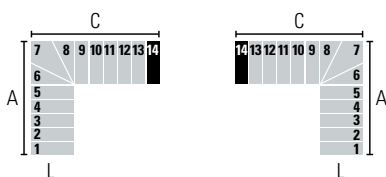

Le misure indicano l'ingombro a terra della scala.

**14 GRADINI (14 ALZATE) • Altezza tra i piani: Min. 278 cm - Max. 334 cm (Max. 362 cm con accessorio "Distanziali Extra")**

L (cm)	A (cm)		C (cm)	
	Min	Max	Min	Max
65	286,6	311,5	69	-
75	296,5	321,5	79	-
85	348	359	89	-
95	347	369	99	-

L (cm)	A (cm)		C (cm)	
	Min	Max	Min	Max
65	266,5	289	90	-
75	276,5	299	100	-
85	315	334	110	-
95	324	344	120	-

L (cm)	A (cm)		C (cm)	
	Min	Max	Min	Max
65	146,5	266,5	110	112,5
75	256,5	276,5	120	122,5
85	292	309	133	135
95	301	319	143	145

L (cm)	A (cm)		C (cm)	
	Min	Max	Min	Max
65	226,5	244	130	135
75	236,5	254	140	145
85	269	284	156	160
95	278	294	166	170

L (cm)	A (cm)		C (cm)	
	Min	Max	Min	Max
65	206,5	221,5	150	157,5
75	216,5	231,5	160	167,5
85	246	259	179	185
95	255	269	189	195

L (cm)	A (cm)		C (cm)	
	Min	Max	Min	Max
65	186,5	199	170	180
75	196,5	209	180	190
85	223	234	202	210
95	232	244	212	220

L (cm)	A (cm)		C (cm)	
	Min	Max	Min	Max
65	166,5	176,5	190	202,5
75	176,5	186,5	200	212,5
85	200	209	225	235
95	209	219	235	245