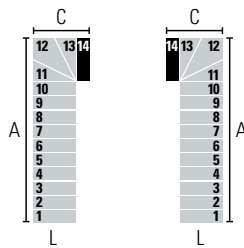

## CONFIGURAZIONE 1 GIRO CON 14 GRADINI

**LEGENDA:**

- Gradino di arrivo al piano superiore
- Altri gradini

Attraverso le seguenti configurazioni è possibile determinare il senso di salita, l'entrata e l'uscita della scala in base al numero di gradini.

Le misure indicano l'ingombro a terra della scala.

**14 GRADINI (14 ALZATE) • Altezza tra i piani: Min. 278 cm - Max. 334 cm (Max. 362 cm con accessorio "Distanziali Extra")**

L (cm)	A (cm)		C (cm)	
	Min	Max	Min	Max
65	286,6	311,5	69	-
75	296,5	321,5	79	-
85	348	359	89	-
95	347	369	99	-

L (cm)	A (cm)		C (cm)	
	Min	Max	Min	Max
65	266,5	289	90	-
75	276,5	299	100	-
85	315	334	110	-
95	324	344	120	-

L (cm)	A (cm)		C (cm)	
	Min	Max	Min	Max
65	146,5	266,5	110	112,5
75	256,5	276,5	120	122,5
85	292	309	133	135
95	301	319	143	145

L (cm)	A (cm)		C (cm)	
	Min	Max	Min	Max
65	226,5	244	130	135
75	236,5	254	140	145
85	269	284	156	160
95	278	294	166	170

L (cm)	A (cm)		C (cm)	
	Min	Max	Min	Max
65	206,5	221,5	150	157,5
75	216,5	231,5	160	167,5
85	246	259	179	185
95	255	269	189	195