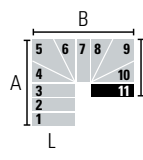

Le misure indicano l'ingombro a terra della scala.

**11 GRADINI (12 ALZATE) • Altezza tra i piani: Min. 210 cm - Max. 264 cm (Max. 294 cm con accessorio "Distanziali Extra")**

L (cm)	A (cm)		B (cm)		C (cm)	
	Min	Max	Min	Max	Min	Max
74	170	180	150	156	99	103
84	180	190	170	176	109	113
94	190	200	190	196	119	123

L (cm)	A (cm)		B (cm)		C (cm)	
	Min	Max	Min	Max	Min	Max
74	147	155	150	156	122	128
84	157	165	170	176	132	138
94	167	175	190	196	142	148

L (cm)	A (cm)		B (cm)		C (cm)	
	Min	Max	Min	Max	Min	Max
74	124	130	150	156	145	153
84	134	140	170	176	155	163
94	144	150	190	196	165	173

L (cm)	A (cm)		B (cm)		C (cm)	
	Min	Max	Min	Max	Min	Max
74	101	105	150	156	168	178
84	111	115	170	176	178	188
94	121	125	190	196	188	198

L (cm)	A (cm)		B (cm)		C (cm)	
	Min	Max	Min	Max	Min	Max
74	147	155	173	181	99	103
84	157	165	193	201	109	113
94	167	175	213	211	119	123

L (cm)	A (cm)		B (cm)		C (cm)	
	Min	Max	Min	Max	Min	Max
74	124	130	173	181	122	128
84	134	140	193	201	132	138
94	144	150	213	221	142	148

L (cm)	A (cm)		B (cm)		C (cm)	
	Min	Max	Min	Max	Min	Max
74	101	105	173	181	145	153
84	111	115	193	201	155	163
94	121	125	213	221	165	173