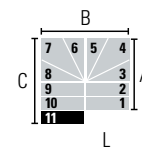

## CONFIGURAZIONE 2 GIRI CON 11 GRADINI

**LEGENDA:**

- Gradino di arrivo al piano superiore
- Altri gradini

Attraverso le seguenti configurazioni è possibile determinare il senso di salita, l'entrata e l'uscita della scala in base al numero di gradini.

Le misure indicano l'ingombro a terra della scala.

**11 GRADINI (12 ALZATE) • Altezza tra i piani: Min. 210 cm - Max. 264 cm (Max. 294 cm con accessorio "Distanziali Extra")**

L (cm)	A (cm)		B (cm)		C (cm)	
	Min	Max	Min	Max	Min	Max
74	170	180	150	156	99	103
84	180	190	170	176	109	113
94	190	200	190	196	119	123

L (cm)	A (cm)		B (cm)		C (cm)	
	Min	Max	Min	Max	Min	Max
74	147	155	150	156	122	128
84	157	165	170	176	132	138
94	167	175	190	196	142	148

L (cm)	A (cm)		B (cm)		C (cm)	
	Min	Max	Min	Max	Min	Max
74	124	130	150	156	145	153
84	134	140	170	176	155	163
94	144	150	190	196	165	173

L (cm)	A (cm)		B (cm)		C (cm)	
	Min	Max	Min	Max	Min	Max
74	101	105	150	156	168	178
84	111	115	170	176	178	188
94	121	125	190	196	188	198

L (cm)	A (cm)		B (cm)		C (cm)	
	Min	Max	Min	Max	Min	Max
74	147	155	173	181	99	103
84	157	165	193	201	109	113
94	167	175	213	211	119	123