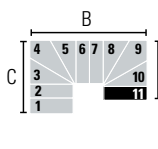

Le misure indicano l'ingombro a terra della scala.

**11 GRADINI (12 ALZATE) • Altezza tra i piani: Min. 210 cm - Max. 264 cm (Max. 294 cm con accessorio "Distanziali Extra")**

L (cm)	A (cm)		B (cm)		C (cm)	
	Min	Max	Min	Max	Min	Max
74	170	180	150	156	99	103
84	180	190	170	176	109	113
94	190	200	190	196	119	123

L (cm)	A (cm)		B (cm)		C (cm)	
	Min	Max	Min	Max	Min	Max
74	147	155	150	156	122	128
84	157	165	170	176	132	138
94	167	175	190	196	142	148

L (cm)	A (cm)		B (cm)		C (cm)	
	Min	Max	Min	Max	Min	Max
74	124	130	150	156	145	153
84	134	140	170	176	155	163
94	144	150	190	196	165	173

L (cm)	A (cm)		B (cm)		C (cm)	
	Min	Max	Min	Max	Min	Max
74	101	105	150	156	168	178
84	111	115	170	176	178	188
94	121	125	190	196	188	198

L (cm)	A (cm)		B (cm)		C (cm)	
	Min	Max	Min	Max	Min	Max
74	147	155	173	181	99	103
84	157	165	193	201	109	113
94	167	175	213	211	119	123

L (cm)	A (cm)		B (cm)		C (cm)	
	Min	Max	Min	Max	Min	Max
74	124	130	173	181	122	128
84	134	140	193	201	132	138
94	144	150	213	221	142	148

L (cm)	A (cm)		B (cm)		C (cm)	
	Min	Max	Min	Max	Min	Max
74	101	105	173	181	145	153
84	111	115	193	201	155	163
94	121	125	213	221	165	173