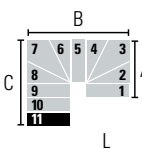

Le misure indicano l'ingombro a terra della scala.

**11 GRADINI (12 ALZATE) • Altezza tra i piani: Min. 210 cm - Max. 264 cm (Max. 294 cm con accessorio "Distanziali Extra")**

L (cm)	A (cm)		B (cm)		C (cm)	
	Min	Max	Min	Max	Min	Max
74	170	180	150	156	99	103
84	180	190	170	176	109	113
94	190	200	190	196	119	123

L (cm)	A (cm)		B (cm)		C (cm)	
	Min	Max	Min	Max	Min	Max
74	147	155	150	156	122	128
84	157	165	170	176	132	138
94	167	175	190	196	142	148

L (cm)	A (cm)		B (cm)		C (cm)	
	Min	Max	Min	Max	Min	Max
74	124	130	150	156	145	153
84	134	140	170	176	155	163
94	144	150	190	196	165	173

L (cm)	A (cm)		B (cm)		C (cm)	
	Min	Max	Min	Max	Min	Max
74	101	105	150	156	168	178
84	111	115	170	176	178	188
94	121	125	190	196	188	198

L (cm)	A (cm)		B (cm)		C (cm)	
	Min	Max	Min	Max	Min	Max
74	147	155	173	181	99	103
84	157	165	193	201	109	113
94	167	175	213	211	119	123

L (cm)	A (cm)		B (cm)		C (cm)	
	Min	Max	Min	Max	Min	Max
74	124	130	173	181	122	128
84	134	140	193	201	132	138
94	144	150	213	221	142	148

L (cm)	A (cm)		B (cm)		C (cm)	
	Min	Max	Min	Max	Min	Max
74	101	105	173	181	145	153
84	111	115	193	201	155	163
94	121	125	213	221	165	173