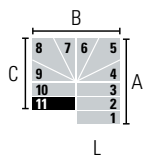

## CONFIGURAZIONE 2 GIRI CON 11 GRADINI

**LEGENDA:**

- Gradino di arrivo al piano superiore
- Altri gradini

Attraverso le seguenti configurazioni è possibile determinare il senso di salita, l'entrata e l'uscita della scala in base al numero di gradini.

Le misure indicano l'ingombro a terra della scala.

**11 GRADINI (12 ALZATE) • Altezza tra i piani: Min. 210 cm - Max. 264 cm (Max. 294 cm con accessorio "Distanziali Extra")**

L (cm)	A (cm)		B (cm)		C (cm)	
	Min	Max	Min	Max	Min	Max
74	170	180	150	156	99	103
84	180	190	170	176	109	113
94	190	200	190	196	119	123

L (cm)	A (cm)		B (cm)		C (cm)	
	Min	Max	Min	Max	Min	Max
74	147	155	150	156	122	128
84	157	165	170	176	132	138
94	167	175	190	196	142	148

L (cm)	A (cm)		B (cm)		C (cm)	
	Min	Max	Min	Max	Min	Max
74	124	130	150	156	145	153
84	134	140	170	176	155	163
94	144	150	190	196	165	173

L (cm)	A (cm)		B (cm)		C (cm)	
	Min	Max	Min	Max	Min	Max
74	101	105	150	156	168	178
84	111	115	170	176	178	188
94	121	125	190	196	188	198

L (cm)	A (cm)		B (cm)		C (cm)	
	Min	Max	Min	Max	Min	Max
74	147	155	173	181	99	103
84	157	165	193	201	109	113
94	167	175	213	211	119	123