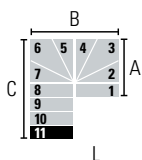

Le misure indicano l'ingombro a terra della scala.

**11 GRADINI (12 ALZATE) • Altezza tra i piani: Min. 210 cm - Max. 264 cm (Max. 294 cm con accessorio "Distanziali Extra")**

L (cm)	A (cm)		B (cm)		C (cm)	
	Min	Max	Min	Max	Min	Max
74	170	180	150	156	99	103
84	180	190	170	176	109	113
94	190	200	190	196	119	123

L (cm)	A (cm)		B (cm)		C (cm)	
	Min	Max	Min	Max	Min	Max
74	147	155	150	156	122	128
84	157	165	170	176	132	138
94	167	175	190	196	142	148

L (cm)	A (cm)		B (cm)		C (cm)	
	Min	Max	Min	Max	Min	Max
74	124	130	150	156	145	153
84	134	140	170	176	155	163
94	144	150	190	196	165	173

L (cm)	A (cm)		B (cm)		C (cm)	
	Min	Max	Min	Max	Min	Max
74	101	105	150	156	168	178
84	111	115	170	176	178	188
94	121	125	190	196	188	198

L (cm)	A (cm)		B (cm)		C (cm)	
	Min	Max	Min	Max	Min	Max
74	147	155	173	181	99	103
84	157	165	193	201	109	113
94	167	175	213	211	119	123

L (cm)	A (cm)		B (cm)		C (cm)	
	Min	Max	Min	Max	Min	Max
74	124	130	173	181	122	128
84	134	140	193	201	132	138
94	144	150	213	221	142	148

L (cm)	A (cm)		B (cm)		C (cm)	
	Min	Max	Min	Max	Min	Max
74	101	105	173	181	145	153
84	111	115	193	201	155	163
94	121	125	213	221	165	173