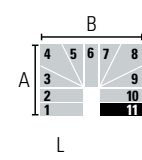

Le misure indicano l'ingombro a terra della scala.

**11 GRADINI (12 ALZATE) • Altezza tra i piani: Min. 210 cm - Max. 264 cm (Max. 294 cm con accessorio "Distanziali Extra")**

L (cm)	A (cm)		B (cm)		C (cm)	
	Min	Max	Min	Max	Min	Max
74	170	180	150	156	99	103
84	180	190	170	176	109	113
94	190	200	190	196	119	123

L (cm)	A (cm)		B (cm)		C (cm)	
	Min	Max	Min	Max	Min	Max
74	147	155	150	156	122	128
84	157	165	170	176	132	138
94	167	175	190	196	142	148

L (cm)	A (cm)		B (cm)		C (cm)	
	Min	Max	Min	Max	Min	Max
74	124	130	150	156	145	153
84	134	140	170	176	155	163
94	144	150	190	196	165	173

L (cm)	A (cm)		B (cm)		C (cm)	
	Min	Max	Min	Max	Min	Max
74	101	105	150	156	168	178
84	111	115	170	176	178	188
94	121	125	190	196	188	198

L (cm)	A (cm)		B (cm)		C (cm)	
	Min	Max	Min	Max	Min	Max
74	147	155	173	181	99	103
84	157	165	193	201	109	113
94	167	175	213	211	119	123

L (cm)	A (cm)		B (cm)		C (cm)	
	Min	Max	Min	Max	Min	Max
74	124	130	173	181	122	128
84	134	140	193	201	132	138
94	144	150	213	221	142	148

L (cm)	A (cm)		B (cm)		C (cm)	
	Min	Max	Min	Max	Min	Max
74	101	105	173	181	145	153
84	111	115	193	201	155	163
94	121	125	213	221	165	173