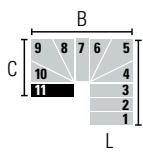

Le misure indicano l'ingombro a terra della scala.

**11 GRADINI (12 ALZATE) • Altezza tra i piani: Min. 210 cm - Max. 264 cm (Max. 294 cm con accessorio "Distanziali Extra")**

L (cm)	A (cm)		B (cm)		C (cm)	
	Min	Max	Min	Max	Min	Max
74	170	180	150	156	99	103
84	180	190	170	176	109	113
94	190	200	190	196	119	123

L (cm)	A (cm)		B (cm)		C (cm)	
	Min	Max	Min	Max	Min	Max
74	147	155	150	156	122	128
84	157	165	170	176	132	138
94	167	175	190	196	142	148

L (cm)	A (cm)		B (cm)		C (cm)	
	Min	Max	Min	Max	Min	Max
74	124	130	150	156	145	153
84	134	140	170	176	155	163
94	144	150	190	196	165	173

L (cm)	A (cm)		B (cm)		C (cm)	
	Min	Max	Min	Max	Min	Max
74	101	105	150	156	168	178
84	111	115	170	176	178	188
94	121	125	190	196	188	198

L (cm)	A (cm)		B (cm)		C (cm)	
	Min	Max	Min	Max	Min	Max
74	147	155	173	181	99	103
84	157	165	193	201	109	113
94	167	175	213	211	119	123

L (cm)	A (cm)		B (cm)		C (cm)	
	Min	Max	Min	Max	Min	Max
74	124	130	173	181	122	128
84	134	140	193	201	132	138
94	144	150	213	221	142	148

L (cm)	A (cm)		B (cm)		C (cm)	
	Min	Max	Min	Max	Min	Max
74	101	105	173	181	145	153
84	111	115	193	201	155	163
94	121	125	213	221	165	173