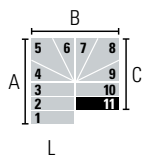

## CONFIGURAZIONE 2 GIRI CON 11 GRADINI

**LEGENDA:**

- Gradino di arrivo al piano superiore
- Altri gradini

Attraverso le seguenti configurazioni è possibile determinare il senso di salita, l'entrata e l'uscita della scala in base al numero di gradini.

Le misure indicano l'ingombro a terra della scala.

**11 GRADINI (12 ALZATE) • Altezza tra i piani: Min. 210 cm - Max. 264 cm (Max. 294 cm con accessorio "Distanziali Extra")**

L (cm)	A (cm)		B (cm)		C (cm)	
	Min	Max	Min	Max	Min	Max
74	170	180	150	156	99	103
84	180	190	170	176	109	113
94	190	200	190	196	119	123

L (cm)	A (cm)		B (cm)		C (cm)	
	Min	Max	Min	Max	Min	Max
74	147	155	150	156	122	128
84	157	165	170	176	132	138
94	167	175	190	196	142	148

L (cm)	A (cm)		B (cm)		C (cm)	
	Min	Max	Min	Max	Min	Max
74	124	130	150	156	145	153
84	134	140	170	176	155	163
94	144	150	190	196	165	173

L (cm)	A (cm)		B (cm)		C (cm)	
	Min	Max	Min	Max	Min	Max
74	101	105	150	156	168	178
84	111	115	170	176	178	188
94	121	125	190	196	188	198

L (cm)	A (cm)		B (cm)		C (cm)	
	Min	Max	Min	Max	Min	Max
74	147	155	173	181	99	103
84	157	165	193	201	109	113
94	167	175	213	211	119	123