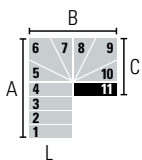

## CONFIGURAZIONE 2 GIRI CON 11 GRADINI

**LEGENDA:**

- Gradino di arrivo al piano superiore
- Altri gradini

Attraverso le seguenti configurazioni è possibile determinare il senso di salita, l'entrata e l'uscita della scala in base al numero di gradini.

Le misure indicano l'ingombro a terra della scala.

**11 GRADINI (12 ALZATE) • Altezza tra i piani: Min. 210 cm - Max. 264 cm (Max. 294 cm con accessorio "Distanziali Extra")**

L (cm)	A (cm)		B (cm)		C (cm)	
	Min	Max	Min	Max	Min	Max
74	170	180	150	156	99	103
84	180	190	170	176	109	113
94	190	200	190	196	119	123

L (cm)	A (cm)		B (cm)		C (cm)	
	Min	Max	Min	Max	Min	Max
74	147	155	150	156	122	128
84	157	165	170	176	132	138
94	167	175	190	196	142	148

L (cm)	A (cm)		B (cm)		C (cm)	
	Min	Max	Min	Max	Min	Max
74	124	130	150	156	145	153
84	134	140	170	176	155	163
94	144	150	190	196	165	173

L (cm)	A (cm)		B (cm)		C (cm)	
	Min	Max	Min	Max	Min	Max
74	101	105	150	156	168	178
84	111	115	170	176	178	188
94	121	125	190	196	188	198

L (cm)	A (cm)		B (cm)		C (cm)	
	Min	Max	Min	Max	Min	Max
74	147	155	173	181	99	103
84	157	165	193	201	109	113
94	167	175	213	211	119	123