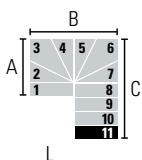

Le misure indicano l'ingombro a terra della scala.

**11 GRADINI (12 ALZATE) • Altezza tra i piani: Min. 210 cm - Max. 264 cm (Max. 294 cm con accessorio "Distanziali Extra")**

L (cm)	A (cm)		B (cm)		C (cm)	
	Min	Max	Min	Max	Min	Max
74	170	180	150	156	99	103
84	180	190	170	176	109	113
94	190	200	190	196	119	123

L (cm)	A (cm)		B (cm)		C (cm)	
	Min	Max	Min	Max	Min	Max
74	147	155	150	156	122	128
84	157	165	170	176	132	138
94	167	175	190	196	142	148

L (cm)	A (cm)		B (cm)		C (cm)	
	Min	Max	Min	Max	Min	Max
74	124	130	150	156	145	153
84	134	140	170	176	155	163
94	144	150	190	196	165	173

L (cm)	A (cm)		B (cm)		C (cm)	
	Min	Max	Min	Max	Min	Max
74	101	105	150	156	168	178
84	111	115	170	176	178	188
94	121	125	190	196	188	198

L (cm)	A (cm)		B (cm)		C (cm)	
	Min	Max	Min	Max	Min	Max
74	147	155	173	181	99	103
84	157	165	193	201	109	113
94	167	175	213	211	119	123

L (cm)	A (cm)		B (cm)		C (cm)	
	Min	Max	Min	Max	Min	Max
74	124	130	173	181	122	128
84	134	140	193	201	132	138
94	144	150	213	221	142	148

L (cm)	A (cm)		B (cm)		C (cm)	
	Min	Max	Min	Max	Min	Max
74	101	105	173	181	145	153
84	111	115	193	201	155	163
94	121	125	213	221	165	173