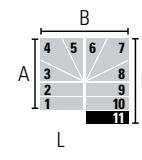

## CONFIGURAZIONE 2 GIRI CON 11 GRADINI

**LEGENDA:**

- Gradino di arrivo al piano superiore
- Altri gradini

Attraverso le seguenti configurazioni è possibile determinare il senso di salita, l'entrata e l'uscita della scala in base al numero di gradini.

Le misure indicano l'ingombro a terra della scala.

**11 GRADINI (12 ALZATE) • Altezza tra i piani: Min. 210 cm - Max. 264 cm (Max. 294 cm con accessorio "Distanziali Extra")**

L (cm)	A (cm)		B (cm)		C (cm)	
	Min	Max	Min	Max	Min	Max
74	170	180	150	156	99	103
84	180	190	170	176	109	113
94	190	200	190	196	119	123

L (cm)	A (cm)		B (cm)		C (cm)	
	Min	Max	Min	Max	Min	Max
74	147	155	150	156	122	128
84	157	165	170	176	132	138
94	167	175	190	196	142	148

L (cm)	A (cm)		B (cm)		C (cm)	
	Min	Max	Min	Max	Min	Max
74	124	130	150	156	145	153
84	134	140	170	176	155	163
94	144	150	190	196	165	173

L (cm)	A (cm)		B (cm)		C (cm)	
	Min	Max	Min	Max	Min	Max
74	101	105	150	156	168	178
84	111	115	170	176	178	188
94	121	125	190	196	188	198

L (cm)	A (cm)		B (cm)		C (cm)	
	Min	Max	Min	Max	Min	Max
74	147	155	173	181	99	103
84	157	165	193	201	109	113
94	167	175	213	211	119	123