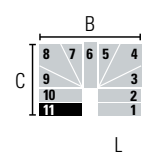

Le misure indicano l'ingombro a terra della scala.

**11 GRADINI (12 ALZATE) • Altezza tra i piani: Min. 210 cm - Max. 264 cm (Max. 294 cm con accessorio "Distanziali Extra")**

L (cm)	A (cm)		B (cm)		C (cm)	
	Min	Max	Min	Max	Min	Max
74	170	180	150	156	99	103
84	180	190	170	176	109	113
94	190	200	190	196	119	123

L (cm)	A (cm)		B (cm)		C (cm)	
	Min	Max	Min	Max	Min	Max
74	147	155	150	156	122	128
84	157	165	170	176	132	138
94	167	175	190	196	142	148

L (cm)	A (cm)		B (cm)		C (cm)	
	Min	Max	Min	Max	Min	Max
74	124	130	150	156	145	153
84	134	140	170	176	155	163
94	144	150	190	196	165	173

L (cm)	A (cm)		B (cm)		C (cm)	
	Min	Max	Min	Max	Min	Max
74	101	105	150	156	168	178
84	111	115	170	176	178	188
94	121	125	190	196	188	198

L (cm)	A (cm)		B (cm)		C (cm)	
	Min	Max	Min	Max	Min	Max
74	147	155	173	181	99	103
84	157	165	193	201	109	113
94	167	175	213	211	119	123

L (cm)	A (cm)		B (cm)		C (cm)	
	Min	Max	Min	Max	Min	Max
74	124	130	173	181	122	128
84	134	140	193	201	132	138
94	144	150	213	221	142	148

L (cm)	A (cm)		B (cm)		C (cm)	
	Min	Max	Min	Max	Min	Max
74	101	105	173	181	145	153
84	111	115	193	201	155	163
94	121	125	213	221	165	173