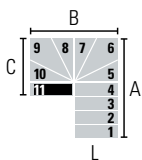

## CONFIGURAZIONE 2 GIRI CON 11 GRADINI

**LEGENDA:**

- Gradino di arrivo al piano superiore
- Altri gradini

Attraverso le seguenti configurazioni è possibile determinare il senso di salita, l'entrata e l'uscita della scala in base al numero di gradini.

Le misure indicano l'ingombro a terra della scala.

**11 GRADINI (12 ALZATE) • Altezza tra i piani: Min. 210 cm - Max. 264 cm (Max. 294 cm con accessorio "Distanziali Extra")**

L (cm)	A (cm)		B (cm)		C (cm)	
	Min	Max	Min	Max	Min	Max
74	170	180	150	156	99	103
84	180	190	170	176	109	113
94	190	200	190	196	119	123

L (cm)	A (cm)		B (cm)		C (cm)	
	Min	Max	Min	Max	Min	Max
74	147	155	150	156	122	128
84	157	165	170	176	132	138
94	167	175	190	196	142	148

L (cm)	A (cm)		B (cm)		C (cm)	
	Min	Max	Min	Max	Min	Max
74	124	130	150	156	145	153
84	134	140	170	176	155	163
94	144	150	190	196	165	173

L (cm)	A (cm)		B (cm)		C (cm)	
	Min	Max	Min	Max	Min	Max
74	101	105	150	156	168	178
84	111	115	170	176	178	188
94	121	125	190	196	188	198

L (cm)	A (cm)		B (cm)		C (cm)	
	Min	Max	Min	Max	Min	Max
74	147	155	173	181	99	103
84	157	165	193	201	109	113
94	167	175	213	211	119	123