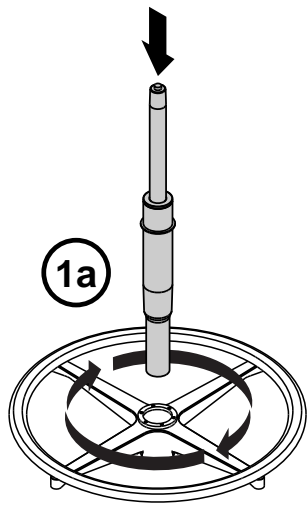

Steelcase Karman™

Steelcase

Hauteur d'assise

Pour remonter le siège, levez-vous légèrement et tirez la manette vers le haut.

Pour abaisser le siège, restez assis et tirez la manette vers le haut.

Tension et angle de basculement

Placez la bague de réglage sur l'une des quatre positions suivantes :

- Blocage en position droite
- Inclinaison intermédiaire
- Inclinaison complète avec tension activée par le poids + boost 20 %
- Inclinaison complète avec tension activée par le poids

Accotoirs réglables (Hauteur/Largeur/Angle/Profondeur)

Soulevez le bouton sous les accotoirs pour régler la hauteur.

Pour régler la position des accotoirs, faites-les coulisser ou orientez-les dans la direction souhaitée. Vos coudes doivent être proches de votre corps et vos poignets droits.