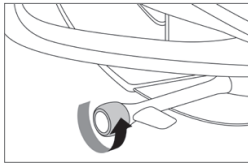

Steelcase Karman™

Steelcase

Hauteur d'assise

Pour remonter le siège, levez-vous légèrement et tirez la manette vers le haut.

Pour abaisser le siège, restez assis et tirez la manette vers le haut.

Tension et angle de basculement

Placez la bague de réglage sur l'une des quatre positions suivantes :

- Blocage en position droite
- Inclinaison intermédiaire
- Inclinaison complète avec tension activée par le poids + boost 20 %
- Inclinaison complète avec tension activée par le poids