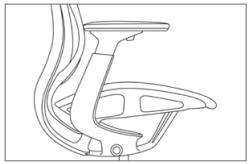

Placez la bague de réglage sur l'une des quatre positions suivantes :

- Blocage en position droite
- Inclinaison intermédiaire
- Inclinaison complète avec tension activée par le poids + boost 20 %
- Inclinaison complète avec tension activée par le poids

Accotoirs réglables (Hauteur/Largeur/Angle/Profondeur)

Soulevez le bouton sous les accotoirs pour régler la hauteur.

Pour régler la position des accotoirs, faites-les coulisser ou orientez-les dans la direction souhaitée. Vos coudes doivent être proches de votre corps et vos poignets droits.