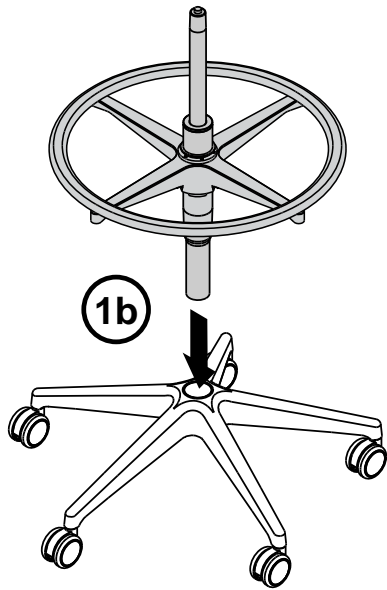

Steelcase Karman™

Steelcase

Hauteur d'assise

Pour remonter le siège, levez-vous légèrement et tirez la manette vers le haut.

Pour abaisser le siège, restez assis et tirez la manette vers le haut.

Tension et angle de basculement

Placez la bague de réglage sur l'une des quatre positions suivantes :

- Blocage en position droite
- Inclinaison intermédiaire
- Inclinaison complète avec tension activée par le poids + boost 20 %
- Inclinaison complète avec tension activée par le poids

Accotoirs réglables (Hauteur/Largeur/Angle/Profondeur)

Soulevez le bouton sous les accotoirs pour régler la hauteur.

Pour régler la position des accotoirs, faites-les coulisser ou orientez-les dans la direction souhaitée. Vos coudes doivent être proches de votre corps et vos poignets droits.