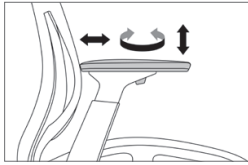

Steelcase Karman™

Steelcase

Hauteur d'assise

Pour remonter le siège, levez-vous légèrement et tirez la manette vers le haut.

Pour abaisser le siège, restez assis et tirez la manette vers le haut.

Tension et angle de basculement

Placez la bague de réglage sur l'une des quatre positions suivantes :

- Blocage en position droite
- Inclinaison intermédiaire
- Inclinaison complète avec tension activée par le poids + boost 20 %
- Inclinaison complète avec tension activée par le poids