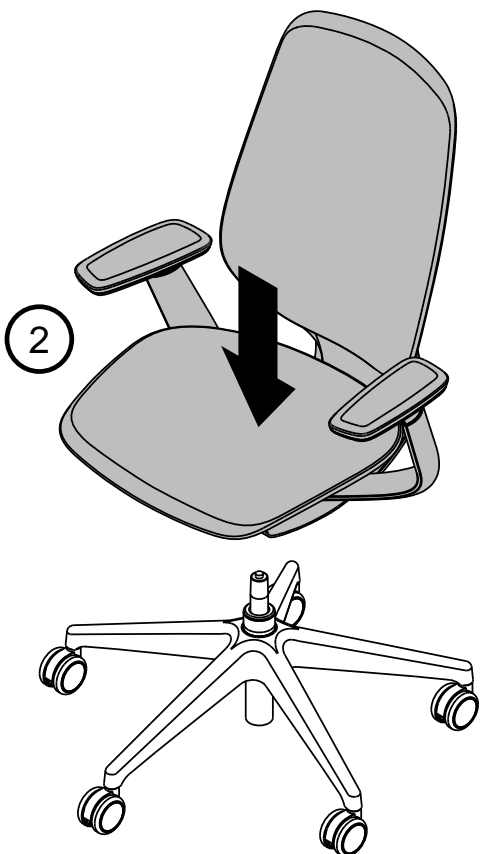

Steelcase Karman™

Steelcase

Hauteur d'assise

Pour remonter le siège, levez-vous légèrement et tirez la manette vers le haut.

Pour abaisser le siège, restez assis et tirez la manette vers le haut.

Tension et angle de basculement

Placez la bague de réglage sur l'une des quatre positions suivantes :

- Blocage en position droite
- Inclinaison intermédiaire
- Inclinaison complète avec tension activée par le poids + boost 20 %
- Inclinaison complète avec tension activée par le poids

Accotoirs réglables (Hauteur/Largeur/Angle/Profondeur)

Soulevez le bouton sous les accotoirs pour régler la hauteur.

Pour régler la position des accotoirs, faites-les coulisser ou orientez-les dans la direction souhaitée. Vos coudes doivent être proches de votre corps et vos poignets droits.

Technologie LiveBack® La technologie LiveBack® s'adapte au poids du corps, soutenant la colonne vertébrale tout en offrant une réactivité et un confort sur mesure.

Une bavette d'assise confortable

Le cadre épuré aux bords souples permet d'éviter les points de compression au niveau des jambes.