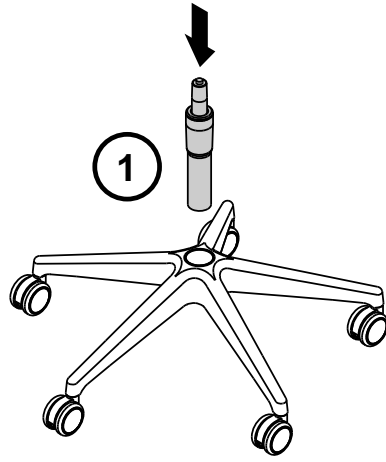

Steelcase Karman™

Steelcase

Hauteur d'assise

Pour remonter le siège, levez-vous légèrement et tirez la manette vers le haut.

Pour abaisser le siège, restez assis et tirez la manette vers le haut.

Tension et angle de basculement

Placez la bague de réglage sur l'une des quatre positions suivantes :

- Blocage en position droite
- Inclinaison intermédiaire
- Inclinaison complète avec tension activée par le poids + boost 20 %
- Inclinaison complète avec tension activée par le poids

Accotoirs réglables (Hauteur/Largeur/Angle/Profondeur)

Soulevez le bouton sous les accotoirs pour régler la hauteur.

Pour régler la position des accotoirs, faites-les coulisser ou orientez-les dans la direction souhaitée. Vos coudes doivent être proches de votre corps et vos poignets droits.