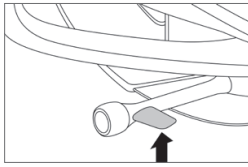

Steelcase Karman™

Steelcase

Hauteur d'assise

Pour remonter le siège, levez-vous légèrement et tirez la manette vers le haut.

Pour abaisser le siège, restez assis et tirez la manette vers le haut.

Tension et angle de basculement

Placez la bague de réglage sur l'une des quatre positions suivantes :

- Blocage en position droite
- Inclinaison intermédiaire
- Inclinaison complète avec tension activée par le poids + boost 20 %
- Inclinaison complète avec tension activée par le poids