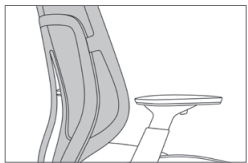

Technologie LiveBack® La technologie LiveBack® s'adapte au poids du corps, soutenant la colonne vertébrale tout en offrant une réactivité et un confort sur mesure.