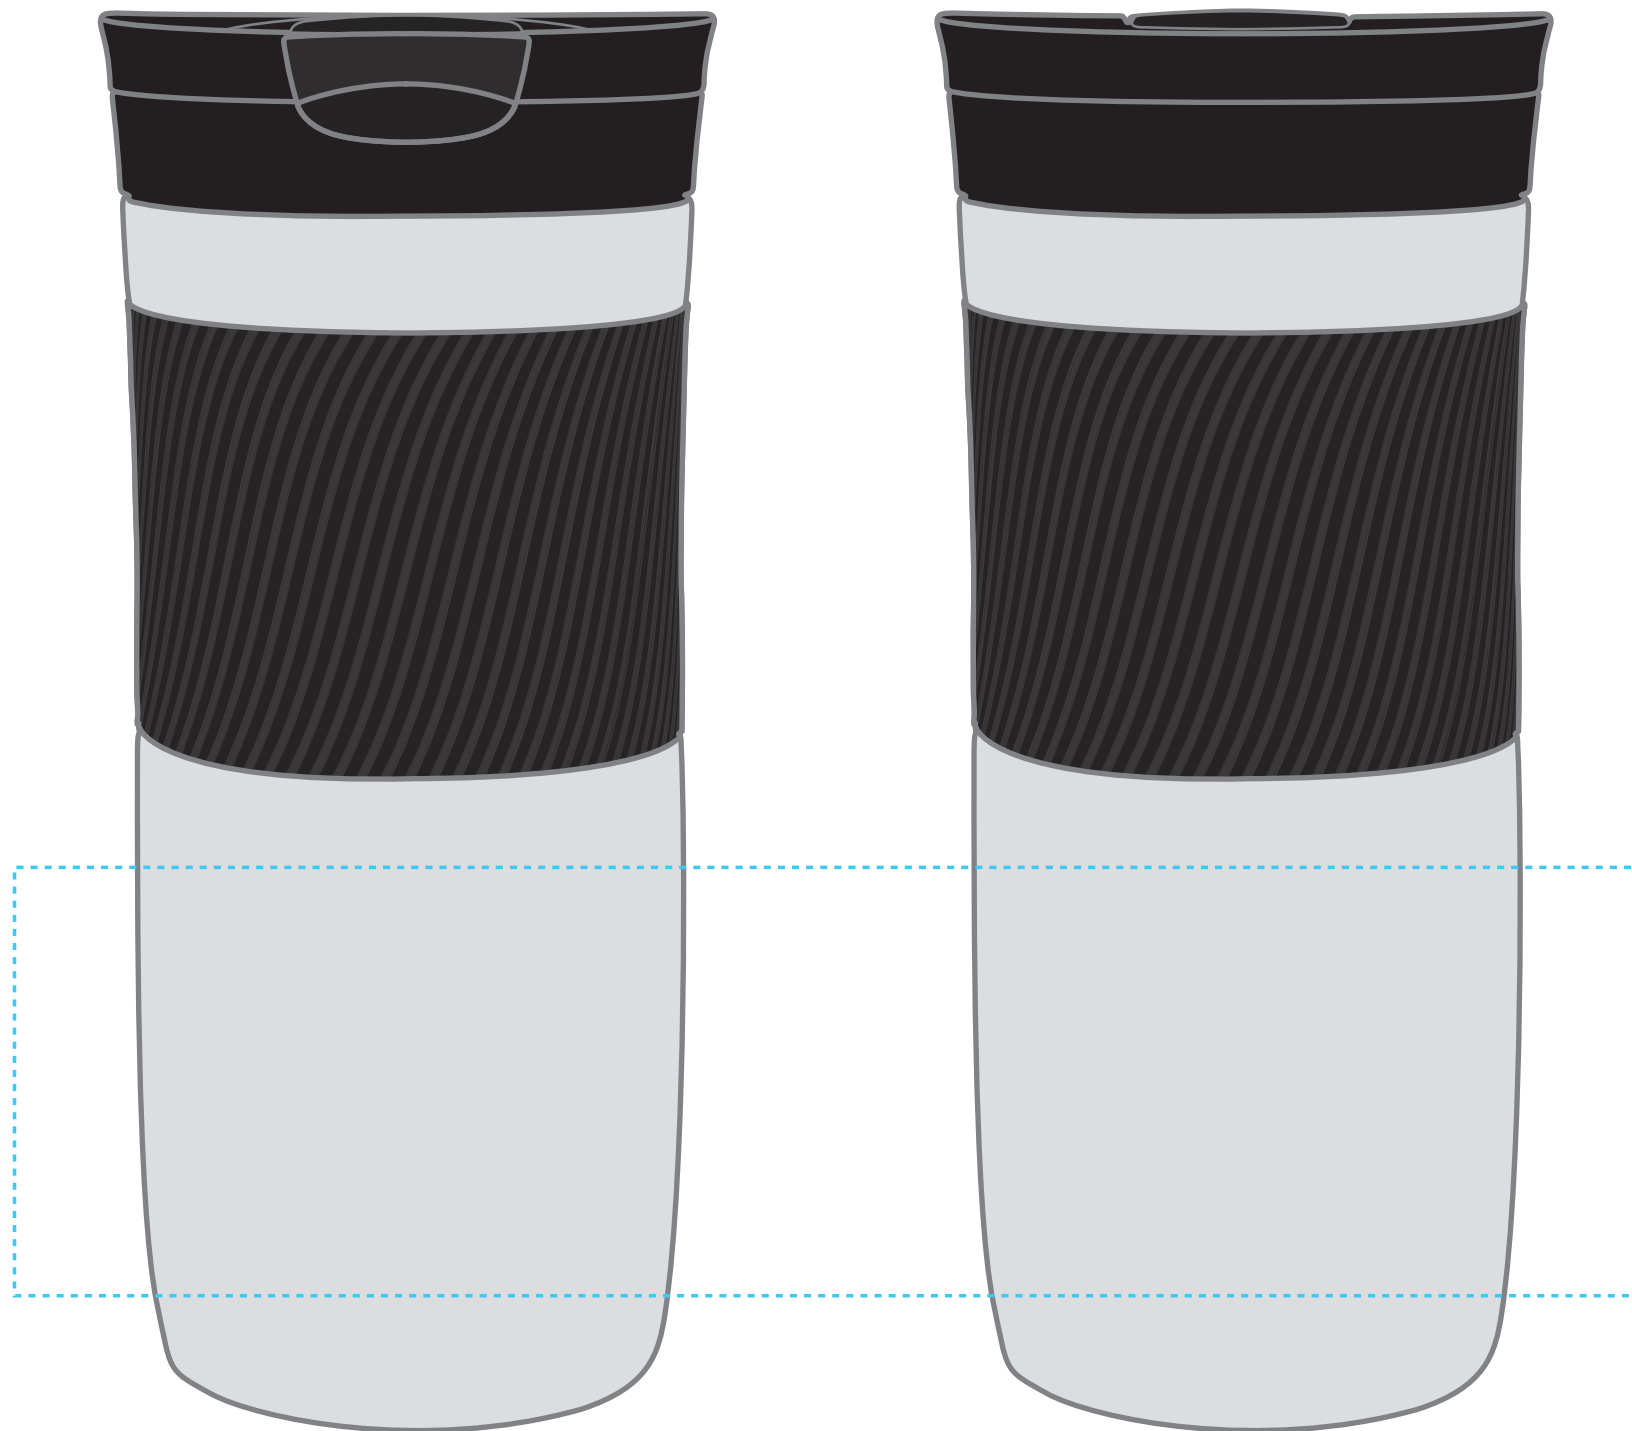

16 OZ CONTIGO BYRON STAINLESS STEEL MUG TEMPLATE

contigo[®]

imprint area (H x W x Wrap")
2-1/4 x 2-3/4 x 8-1/2