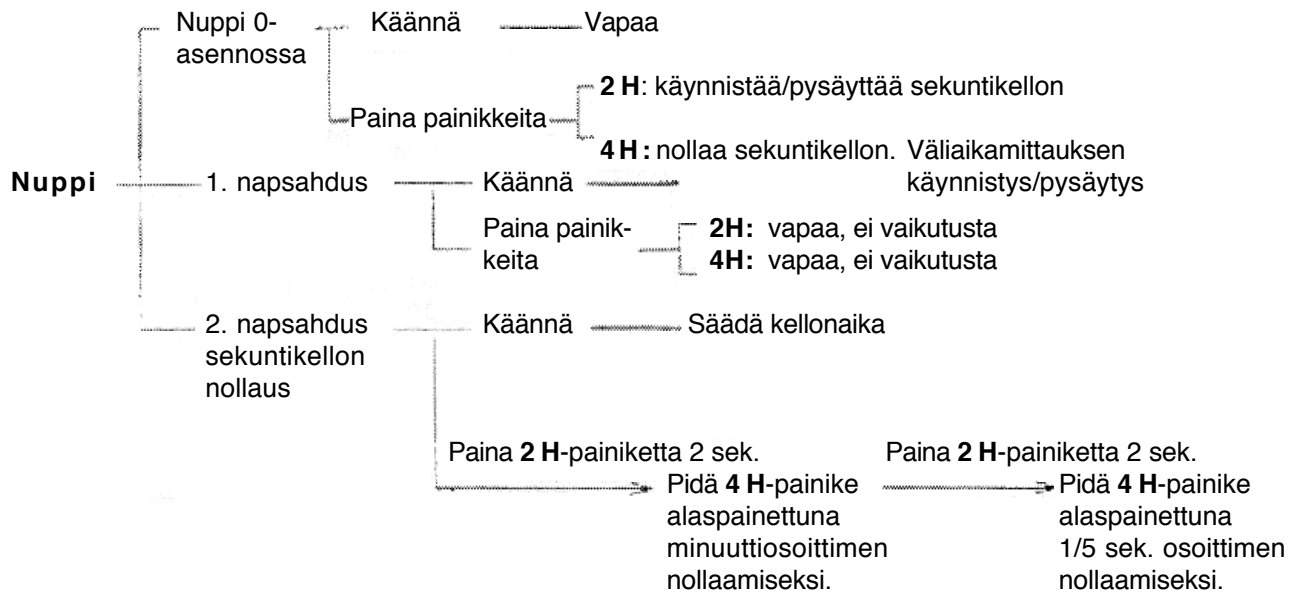

Leijona-kello

5020-771
5020-777

KÄYTTÖOHJE

Kellonajan säätäminen

Minuuttiosoitin siirtyy.
Säädä aika.

1/5 sek. osoitin siirtyy.
Säädä aika.

(2)

Sekuntikellon käyttö				
Käynnistys	Pysäytys			Nollaus
 Paina	 Paina			 Paina
Käynnistys	Pysäytys	Käynnistys	Pysäytys	Nollaus
 Paina	 Paina	 Paina	 Paina	 Paina
Käynnistys	Väliaika	Väliajan nollaus	Pysäytys	Nollaus
 Paina	 Paina	 Paina	 Paina	 Paina