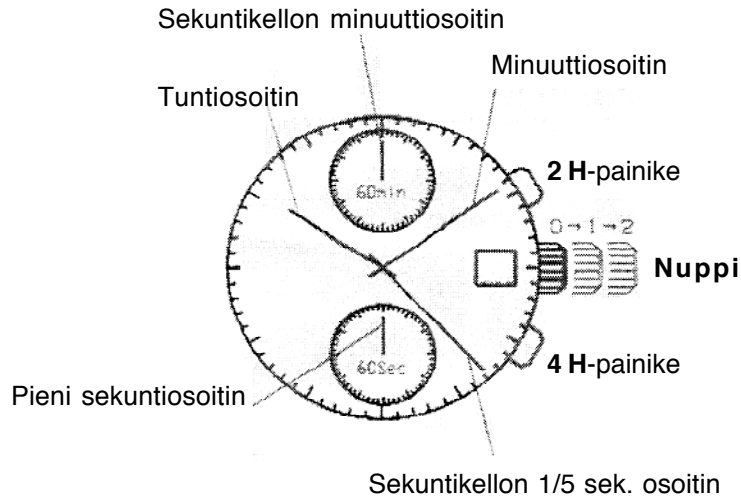

Leijona-kello

5020-771
5020-777

KÄYTTÖOHJE

Kellonajan säätäminen

Minuuttiosoitin siirtyy.
Säädä aika.

1/5 sek. osoitin siirtyy.
Säädä aika.

(2)

Sekuntikellon käyttö				
Käynnistys	Pysäytys			Nollaus
 Paina	 Paina			 Paina
Käynnistys	Pysäytys	Käynnistys	Pysäytys	Nollaus
 Paina	 Paina	 Paina	 Paina	 Paina
Käynnistys	Väliaika	Väliajan nollaus	Pysäytys	Nollaus
 Paina	 Paina	 Paina	 Paina	 Paina