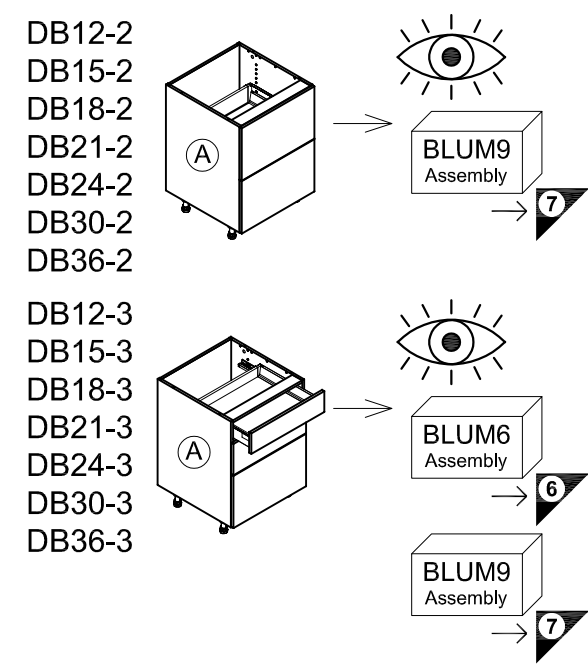

ASSEMBLY

BB06
BB12
BB15
BB18
BB21
BB24

BB30
BB36

1 → **2** → **3** ...

8x shelves
Nr.502

8x Nr.76 16x Ø8x30 mm Nr.80

8x Nr.98 8x Ø15/Ø20 mm Nr.110

2x 4x Nr.371 2x 4x Nr.370

B06-FH
B12-FH
B15-FH
B18-FH
B21-FH
B24-FH

B12
B15
B18
B21
B24

1 → **2** → **3** ...

2b

2x 4x Nr.371 → 2x 4x Nr.370

12x 16x Nr.336
Ø4x15 mm

8x 10x Nr.157
3,5x15 mm

4x 5x Nr.493